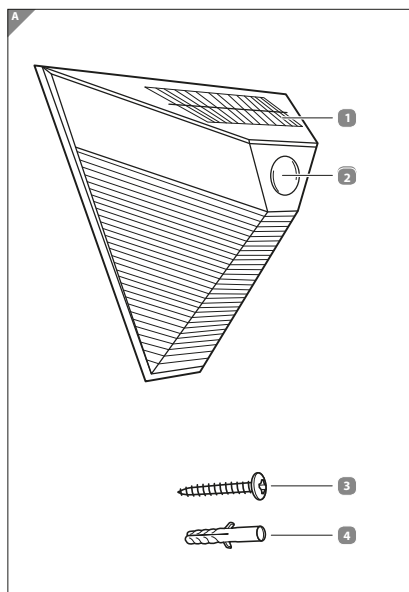

1. Solar panel
2. Movement sensor
3. Mounting screws 3x
4. Plugs 3x
5. Battery cover
6. Mounting screws 6x
7. Battery (AAA NiMH-battery 1,2V) 3x
8. Battery pack
9. on/off switch
10. Fixation holes

INTEGRATED
LED

PIR SENSOR
110°x8M
(not adjustable)

3X1.2V AAA
900mAh
NI-MH

CHARGING
TIME 5 - 6H

IP43

MOTION 75
LUMEN

NIGHT 15
LUMEN

ON/OFF
SWITCH

3000K
WARM WHITE

IP43

- **GB** The fixture is rainwater-proof.
- **NL** Het armatuur is regenwaterdicht.
- **F** L'armature est étanche à la pluie.
- **D** Die Armatur ist regenwasserdicht.
- **N** Armaturet er beskyttet mot regn.
- **S** Armaturen är tät mot regnvatten.
- **DK** Armaturet er regntæt.
- **FIN** Valaisin on sateenpitävä.
- **PL** Urządzenie jest odporne na wodę deszczową.
- **RUS** Осветительная арматура защищена от попадания дождя.
- **BG** Осветителното тяло е устойчиво на дъжд.
- **H** A szerelvény esőálló.
- **RO** Corpul de iluminat este rezistent la ploaie.
- **SK** Zariadenie je chránené proti dažďu.
- **HR** Svjetiljka je zaštićena protiv kiše.
- **CZ** Zařízení je chráněno proti dešti.
- **SL** Nosilec je odporen proti dežju.
- **I** La lampada è protetta contro la pioggia.
- **P** A ferragem de conexão é a prova de chuva.
- **E** El montaje está protegido contra lluvia.
- **GR** Η εφαρμογή είναι αδιάβροχη.
- **TR** Tertibat yađmur suyuna karpý dayanýklýdır.