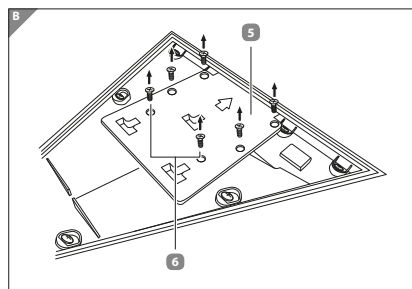

1. Solar panel
2. Movement sensor
3. Mounting screws 3x
4. Plugs 3x
5. Battery cover
6. Mounting screws 6x
7. Battery (AAA NiMH-battery 1,2V) 3x
8. Battery pack
9. on/off switch
10. Fixation holes

INTEGRATED
LED

PIR SENSOR
110°x8M
(not adjustable)

3X1.2V AAA
900mAh
NI-MH

CHARGING
TIME 5 - 6H

IP43

MOTION 75
LUMEN

NIGHT 15
LUMEN

ON/OFF
SWITCH

3000K
WARM WHITE

IP43

- **GB** The fixture is rainwater-proof.
- **NL** Het armatuur is regenwaterdicht.
- **F** L'armature est étanche à la pluie.
- **D** Die Armatur ist regenwasserdicht.
- **N** Armaturet er beskyttet mot regn.
- **S** Armaturen är tät mot regnvatten.
- **DK** Armaturet er regntæt.
- **FIN** Valaisin on sateenpitävä.
- **PL** Urządzenie jest odporne na wodę deszczową.
- **RUS** Осветительная арматура защищена от попадания дождя.
- **BG** Осветителното тяло е устойчиво на дъжд.
- **H** A szerelvény esőálló.
- **RO** Corpul de iluminat este rezistent la ploaie.
- **SK** Zariadenie je chránené proti dažďu.
- **HR** Svjetiljka je zaštićena protiv kiše.
- **CZ** Zařízení je chráněno proti dešti.
- **SL** Nosilec je odporen proti dežju.
- **I** La lampada è protetta contro la pioggia.
- **P** A ferragem de conexão é a prova de chuva.
- **E** El montaje está protegido contra lluvia.
- **GR** Η εφαρμογή είναι αδιάβροχη.
- **TR** Tertibat yađmur suyuna karpý dayanýklýdır.