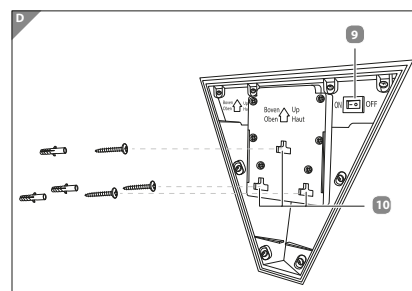

1. Solar panel
2. Movement sensor
3. Mounting screws 3x
4. Plugs 3x
5. Battery cover
6. Mounting screws 6x
7. Battery (AAA NiMH-battery 1,2V) 3x
8. Battery pack
9. on/off switch
10. Fixation holes

INTEGRATED
LED

PIR SENSOR
110°x8M
(not adjustable)

3X1.2V AAA
900mAh
NI-MH

CHARGING
TIME 5 - 6H

IP43

MOTION 75
LUMEN

NIGHT 15
LUMEN

ON/OFF
SWITCH

3000K
WARM WHITE

IP43

- **GB** The fixture is rainwater-proof.
- **NL** Het armatuur is regenwaterdicht.
- **F** L'armature est étanche à la pluie.
- **D** Die Armatur ist regenwasserdicht.
- **N** Armaturet er beskyttet mot regn.
- **S** Armaturen är tät mot regnvatten.
- **DK** Armaturet er regntæt.
- **FIN** Valaisin on sateenpitävä.
- **PL** Urządzenie jest odporne na wodę deszczową.
- **RUS** Осветительная арматура защищена от попадания дождя.
- **BG** Осветителното тяло е устойчиво на дъжд.
- **H** A szerelvény esőálló.
- **RO** Corpul de iluminat este rezistent la ploaie.
- **SK** Zariadenie je chránené proti dažďu.
- **HR** Svjetiljka je zaštićena protiv kiše.
- **CZ** Zařízení je chráněno proti dešti.
- **SL** Nosilec je odporen proti dežju.
- **I** La lampada è protetta contro la pioggia.
- **P** A ferragem de conexão é a prova de chuva.
- **E** El montaje está protegido contra lluvia.
- **GR** Η εφαρμογή είναι αδιάβροχη.
- **TR** Tertibat yađmur suyuna karpý dayanýklýdır.