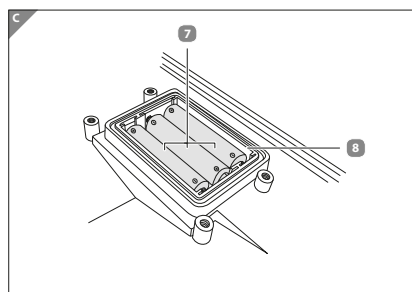

1. Solar panel
2. Movement sensor
3. Mounting screws 3x
4. Plugs 3x
5. Battery cover
6. Mounting screws 6x
7. Battery (AAA NiMH-battery 1,2V) 3x
8. Battery pack
9. on/off switch
10. Fixation holes

INTEGRATED
LED

PIR SENSOR
110°x8M
(not adjustable)

3X1.2V AAA
900mAh
NI-MH

CHARGING
TIME 5 - 6H

IP43

MOTION 75
LUMEN

NIGHT 15
LUMEN

ON/OFF
SWITCH

3000K
WARM WHITE

IP43

- **GB** The fixture is rainwater-proof.
- **NL** Het armatuur is regenwaterdicht.
- **F** L'armature est étanche à la pluie.
- **D** Die Armatur ist regenwasserdicht.
- **N** Armaturet er beskyttet mot regn.
- **S** Armaturen är tät mot regnvatten.
- **DK** Armaturet er regntæt.
- **FIN** Valaisin on sateenpitävä.
- **PL** Urządzenie jest odporne na wodę deszczową.
- **RUS** Осветительная арматура защищена от попадания дождя.
- **BG** Осветителното тяло е устойчиво на дъжд.
- **H** A szerelvény esőálló.
- **RO** Corpul de iluminat este rezistent la ploaie.
- **SK** Zariadenie je chránené proti dažďu.
- **HR** Svjetiljka je zaštićena protiv kiše.
- **CZ** Zařízení je chráněno proti dešti.
- **SL** Nosilec je odporen proti dežju.
- **I** La lampada è protetta contro la pioggia.
- **P** A ferragem de conexão é a prova de chuva.
- **E** El montaje está protegido contra lluvia.
- **GR** Η εφαρμογή είναι αδιάβροχη.
- **TR** Tertibat yađmur suyuna karpý dayanýklýdır.