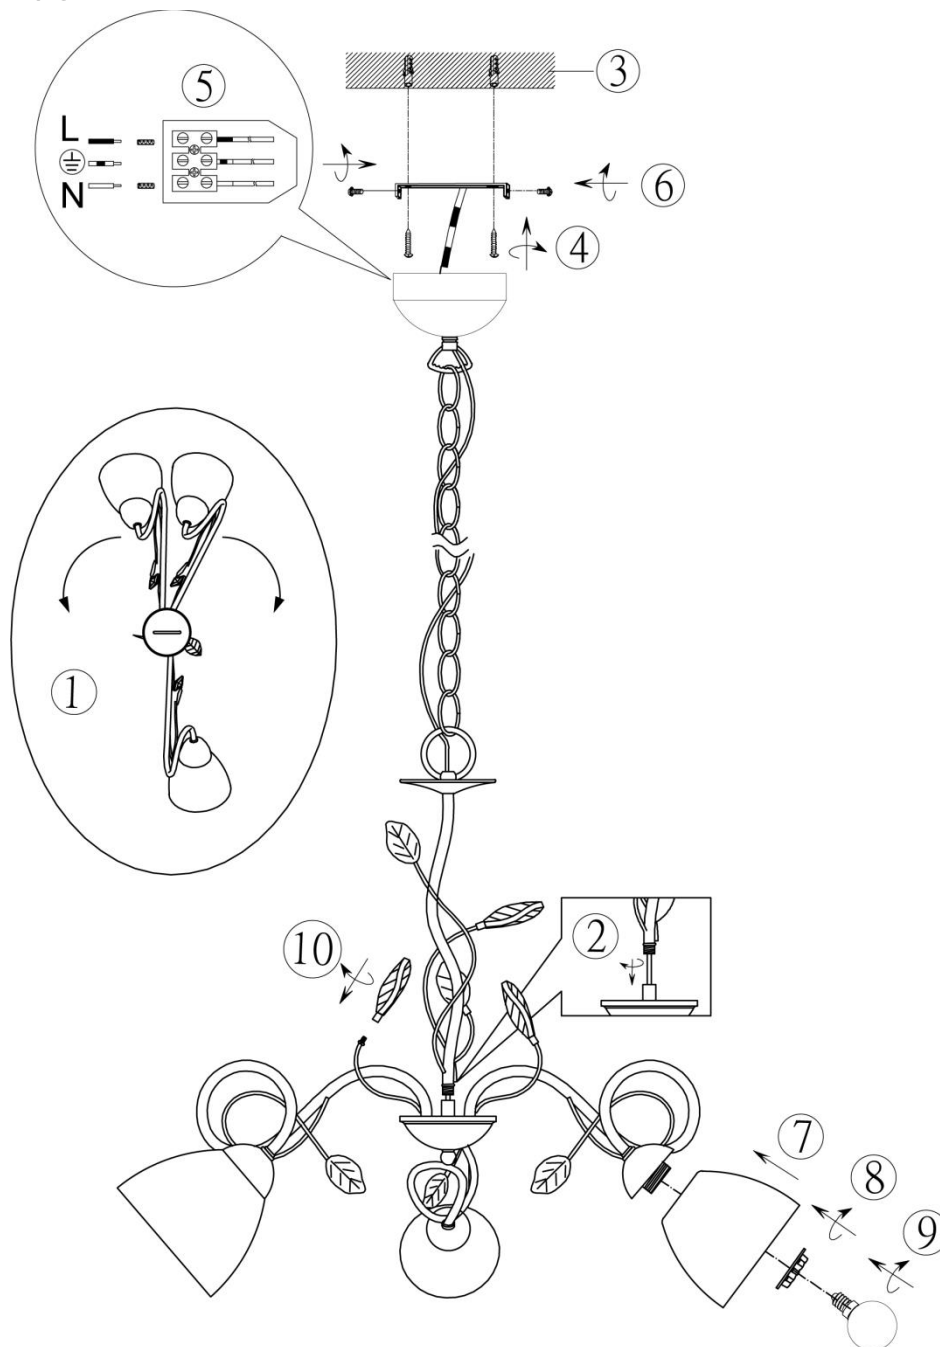

230V ~ 50Hz, 3 x E14 / max. 40W