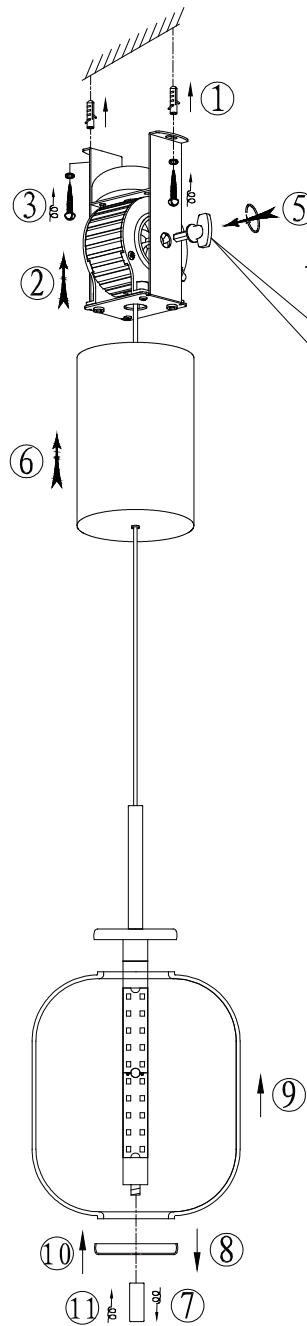

B

LED 7W DC28-42V
 230V~ 50Hz

Lichtquelle/Light source:

DEU:

Lichtquelle:

Die Lichtquelle ist nicht tauschbar, weil sie konstruktionsbedingt fest mit dem umgebenden Produkt verbunden ist.

Dieses Produkt enthält eine Lichtquelle der Energieeffizienzklasse <E>.