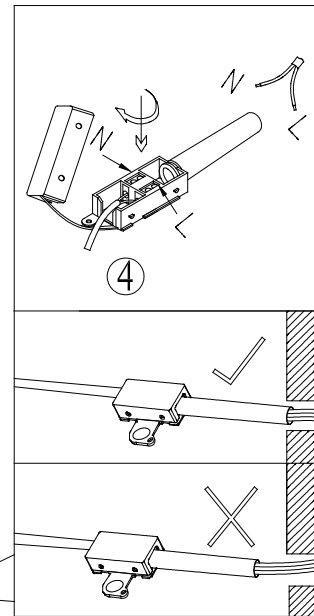

B

LED 7W DC28-42V
 230V~ 50Hz

Lichtquelle/Light source:

DEU:

Lichtquelle:

Die Lichtquelle ist nicht tauschbar, weil sie konstruktionsbedingt fest mit dem umgebenden Produkt verbunden ist.

Dieses Produkt enthält eine Lichtquelle der Energieeffizienzklasse <E>.