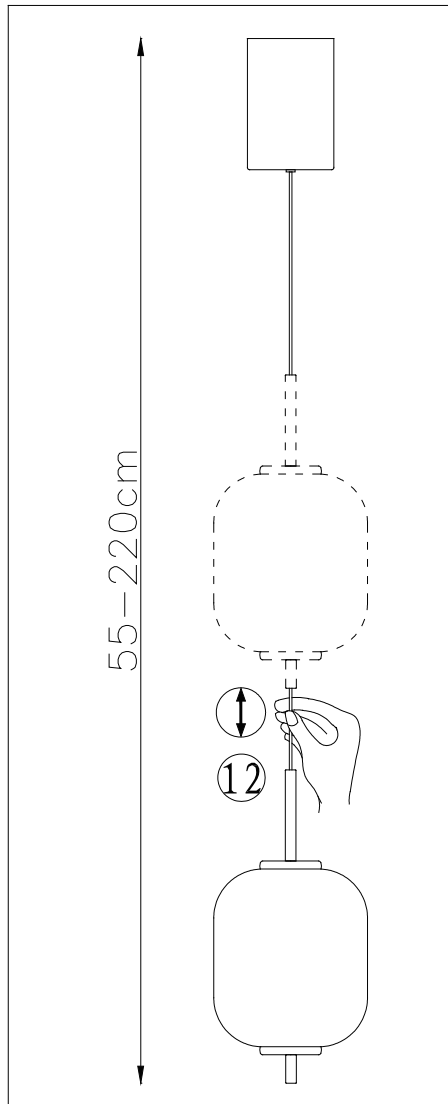

B

LED 7W DC28-42V
 230V~ 50Hz

Lichtquelle/Light source:

DEU:

Lichtquelle:

Die Lichtquelle ist nicht tauschbar, weil sie konstruktionsbedingt fest mit dem umgebenden Produkt verbunden ist.

Dieses Produkt enthält eine Lichtquelle der Energieeffizienzklasse <E>.