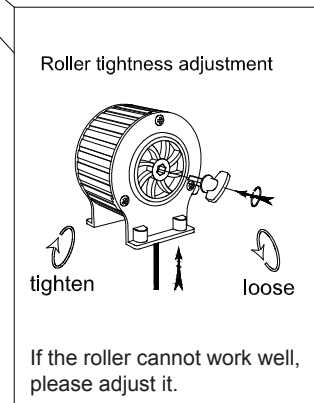

B

LED 7W DC28-42V
 230V~ 50Hz

Lichtquelle/Light source:

DEU:

Lichtquelle:

Die Lichtquelle ist nicht tauschbar, weil sie konstruktionsbedingt fest mit dem umgebenden Produkt verbunden ist.

Dieses Produkt enthält eine Lichtquelle der Energieeffizienzklasse <E>.