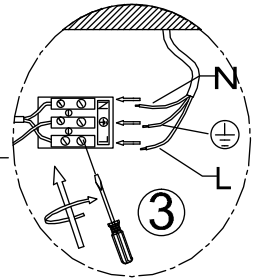

GLOBO

LIGHTING

15552-3H

3x MAX 60W E27
230V~ 50Hz

GLOBO Handels GmbH
Gewerbestr. 3
A-9184 Sankt Peter, Austria
www.globo-lighting.com
office@globo-lighting.com