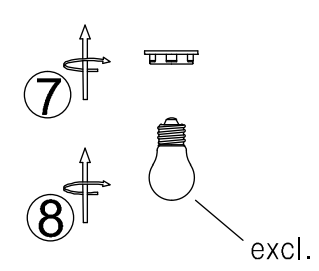

GLOBO

LIGHTING

15552-3H

3x MAX 60W E27
230V~ 50Hz

GLOBO Handels GmbH
Gewerbestr. 3
A-9184 Sankt Peter, Austria
www.globo-lighting.com
office@globo-lighting.com