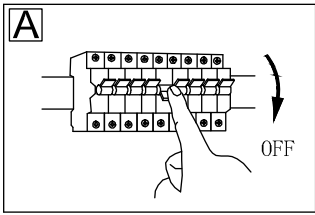

GLOBO

LIGHTING

15552-3H

3x MAX 60W E27
230V~ 50Hz

GLOBO Handels GmbH
Gewerbestr. 3
A-9184 Sankt Peter, Austria
www.globo-lighting.com
office@globo-lighting.com