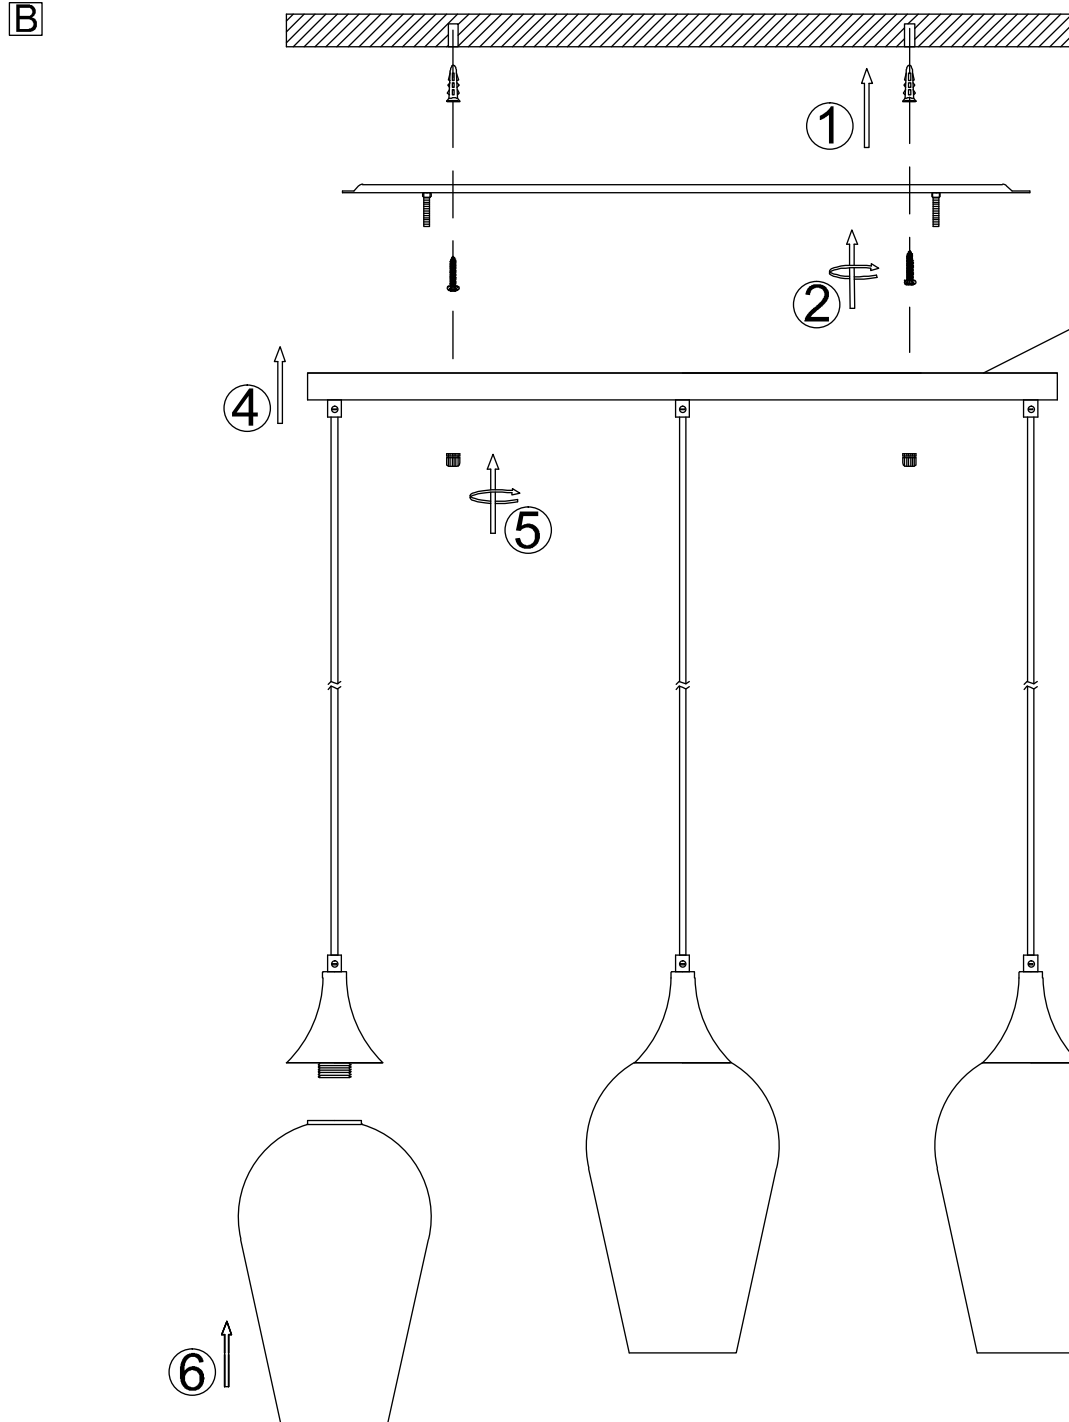

GLOBO

LIGHTING

15552-3H

3x MAX 60W E27
230V~ 50Hz

GLOBO Handels GmbH
Gewerbestr. 3
A-9184 Sankt Peter, Austria
www.globo-lighting.com
office@globo-lighting.com