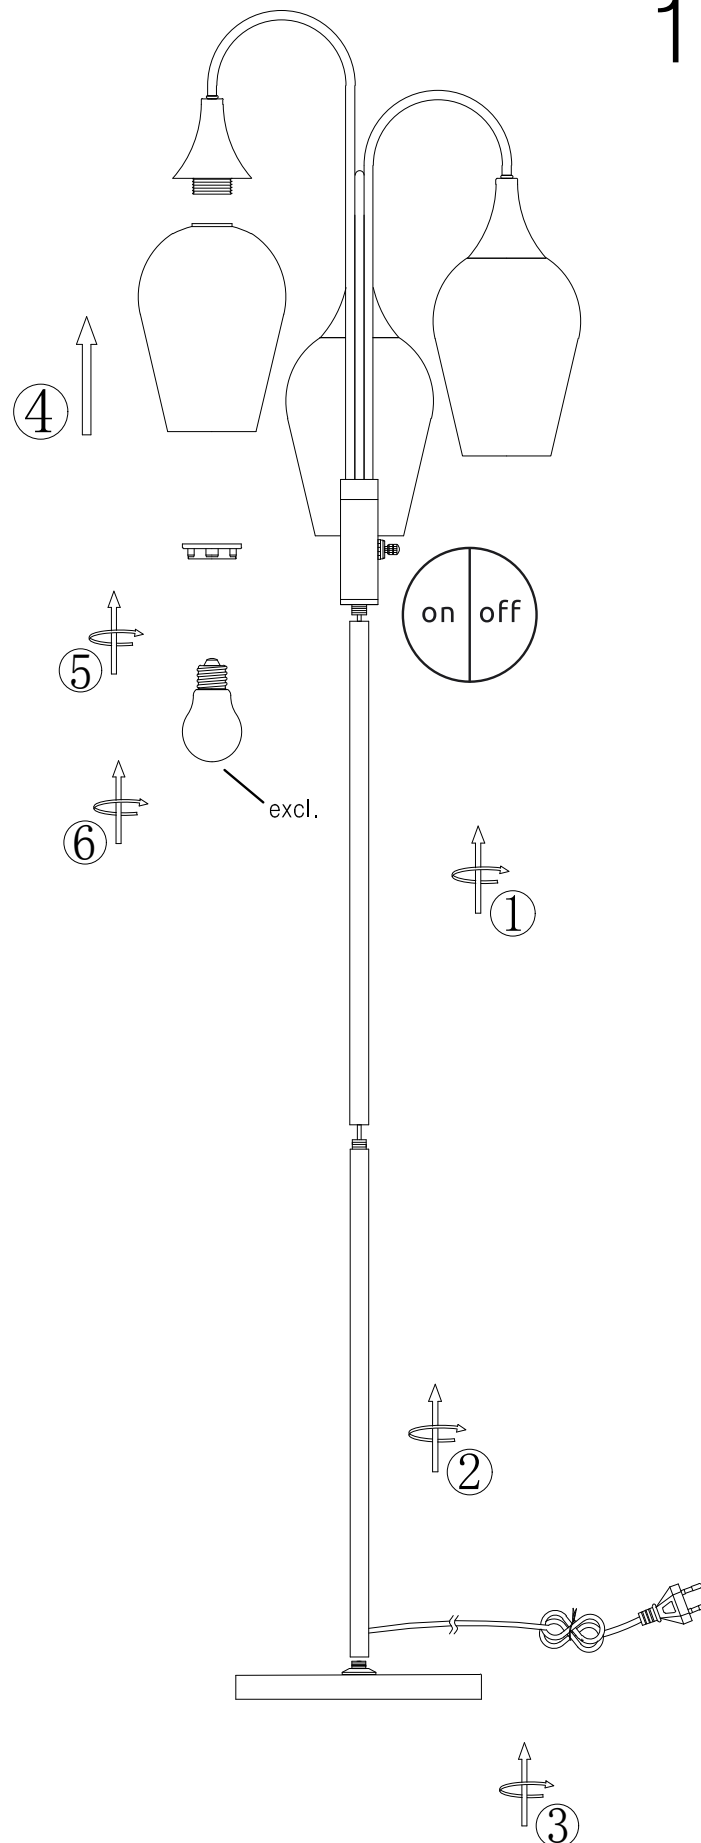

GLOBO

LIGHTING

15552-3S

3x MAX 40W E27
230V~ 50Hz

GLOBO Handels GmbH
Gewerbestr. 3
A-9184 Sankt Peter
Austria
www.globo-lighting.com
office@globo-lighting.com