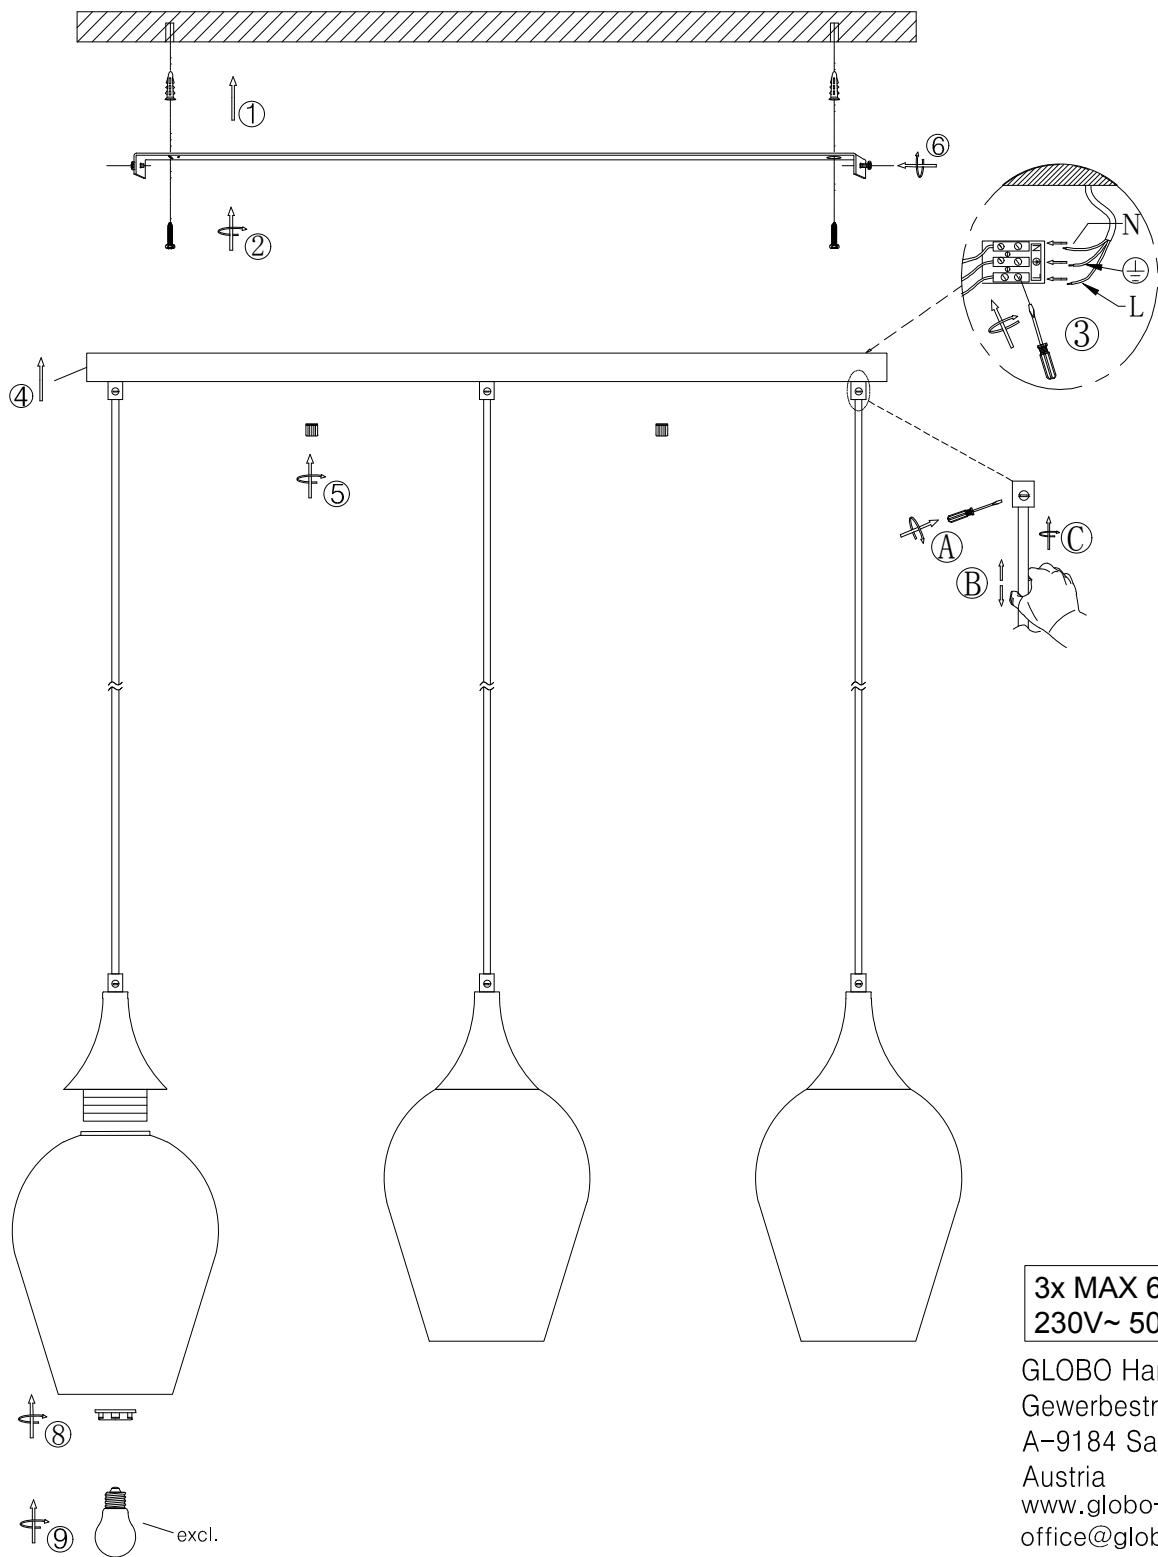

GLOBO

LIGHTING

B

155520-3H
155520-3HS
155520-3HC

3x MAX 60W E27
230V~ 50Hz

GLOBO Handels GmbH
Gewerbestr. 3
A-9184 Sankt Peter
Austria
www.globo-lighting.com
office@globo-lighting.com