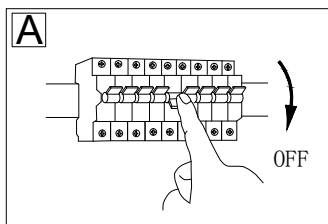

GLOBO

LIGHTING

B

155520-3H
155520-3HS
155520-3HC

3x MAX 60W E27
230V~ 50Hz

GLOBO Handels GmbH
Gewerbestr. 3
A-9184 Sankt Peter
Austria
www.globo-lighting.com
office@globo-lighting.com