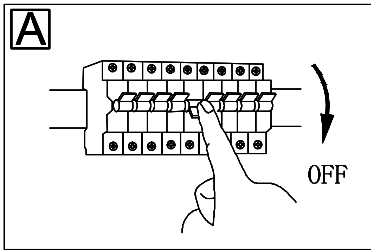

GLOBO

LIGHTING

B

15552H1

1x MAX 60W E27
230V~ 50Hz

GLOBO Handels GmbH
Gewerbestr. 3
A-9184 Sankt Peter, Austria
www.globo-lighting.com
office@globo-lighting.com