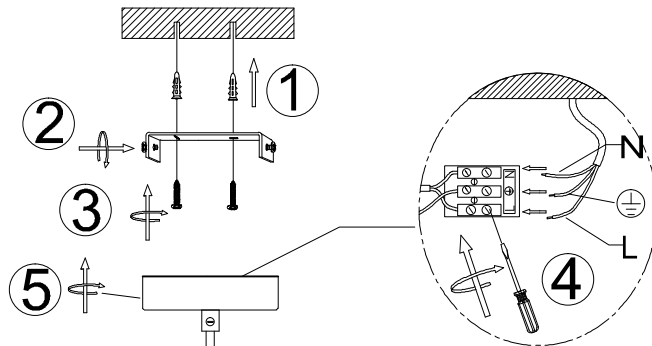

GLOBO

LIGHTING

B

15552H1

1x MAX 60W E27
230V~ 50Hz

GLOBO Handels GmbH
Gewerbestr. 3
A-9184 Sankt Peter, Austria
www.globo-lighting.com
office@globo-lighting.com