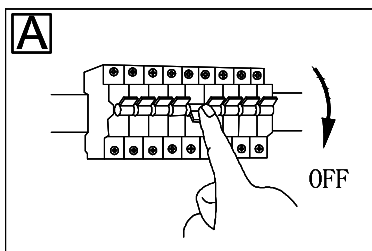

GLOBO

LIGHTING

B

15552H2

1x MAX 60W E27
230V~ 50Hz

GLOBO Handels GmbH
Gewerbestr. 3
A-9184 Sankt Peter, Austria
www.globo-lighting.com
office@globo-lighting.com