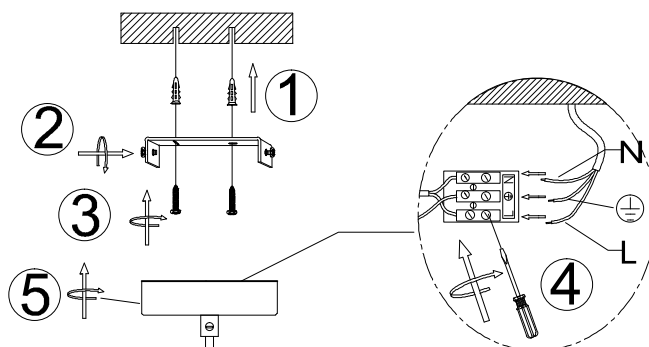

GLOBO

LIGHTING

B

15552H2

1x MAX 60W E27
230V~ 50Hz

GLOBO Handels GmbH
Gewerbestr. 3
A-9184 Sankt Peter, Austria
www.globo-lighting.com
office@globo-lighting.com