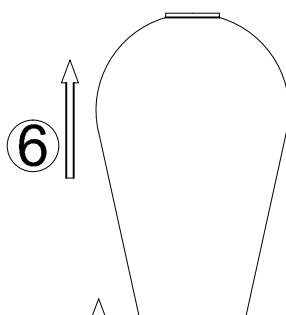

GLOBO

LIGHTING

B

15552H2

1x MAX 60W E27
230V~ 50Hz

GLOBO Handels GmbH
Gewerbestr. 3
A-9184 Sankt Peter, Austria
www.globo-lighting.com
office@globo-lighting.com