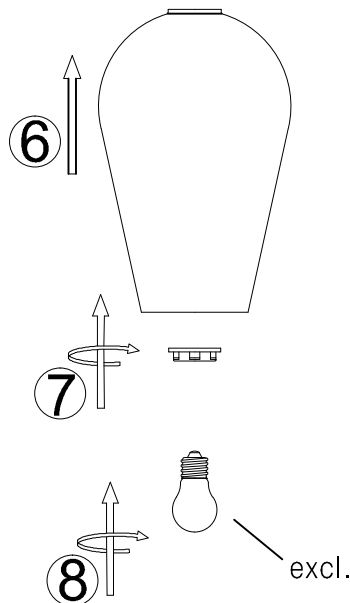

GLOBO

LIGHTING

B

15552H3

1x MAX 60W E27
230V~ 50Hz

GLOBO Handels GmbH
Gewerbestr. 3
A-9184 Sankt Peter, Austria
www.globo-lighting.com
office@globo-lighting.com