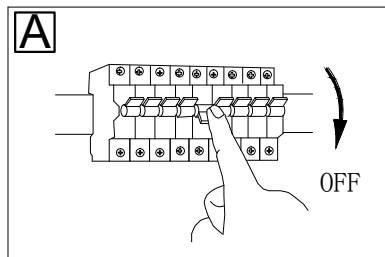

GLOBO

LIGHTING

15552W1
15552W2
15552W3

B

MAX 40W E27 230V~ 50Hz

GLOBO Handels GmbH
Gewerbestr. 3
A-9184 Sankt Peter
Austria
www.globo-lighting.com
office@globo-lighting.com