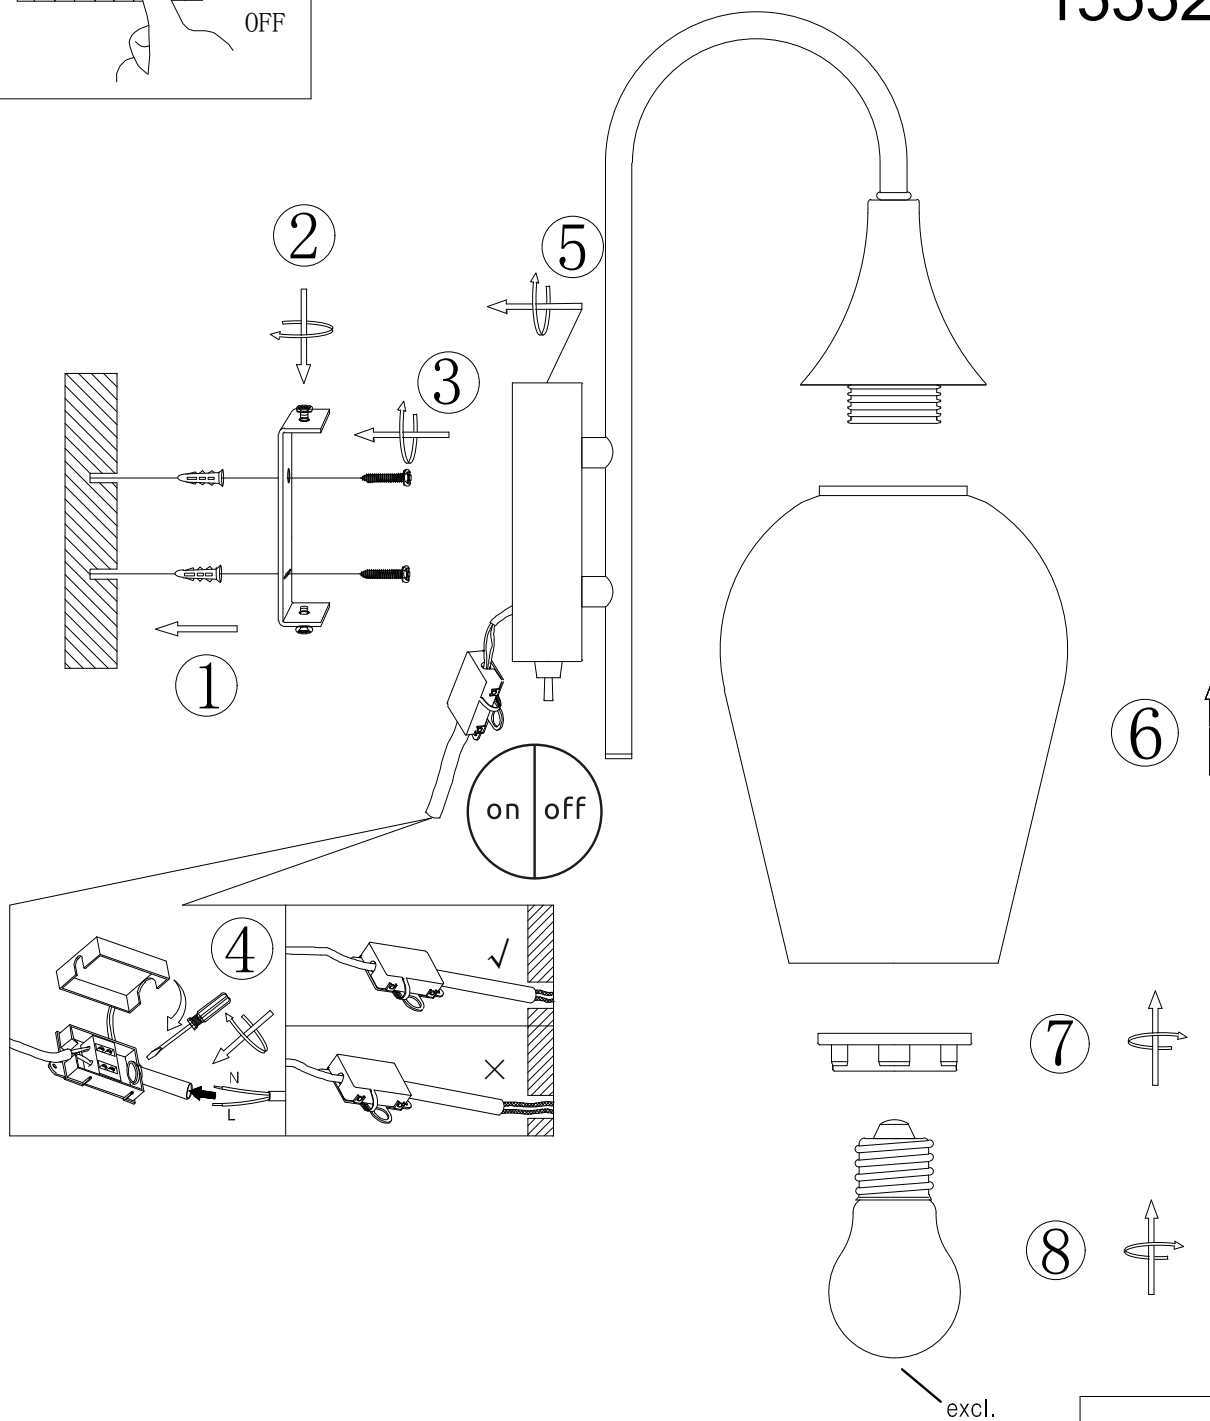

GLOBO

LIGHTING

15552W1
15552W2
15552W3

B

MAX 40W E27 230V~ 50Hz

GLOBO Handels GmbH
Gewerbestr. 3
A-9184 Sankt Peter
Austria
www.globo-lighting.com
office@globo-lighting.com