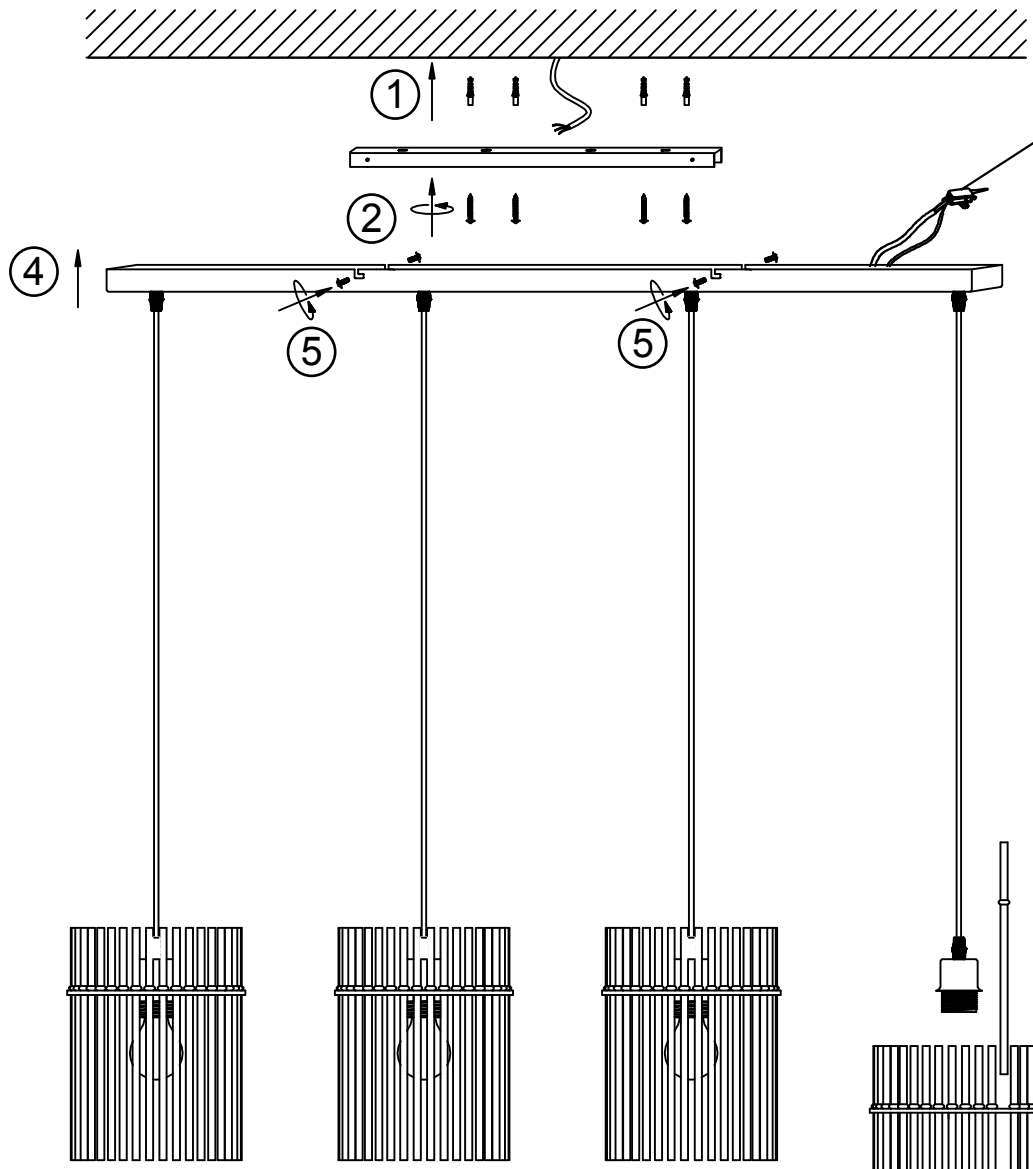

# GLOBO

LIGHTING

B

4 x Max 60W E27  
230V~ 50Hz

15698-4H  
15698-4HM

GLOBO Handels GmbH  
Gewerbestr. 3  
A-9184 Sankt Peter  
Austria  
www.globo-lighting.com  
office@globo-lighting.com