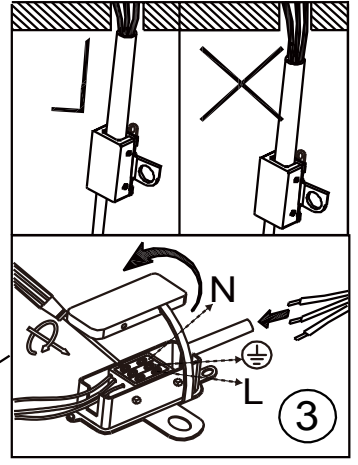

# GLOBO

LIGHTING

B

4 x Max 60W E27  
230V~ 50Hz

15698-4H  
15698-4HM

GLOBO Handels GmbH  
Gewerbestr. 3  
A-9184 Sankt Peter  
Austria  
www.globo-lighting.com  
office@globo-lighting.com