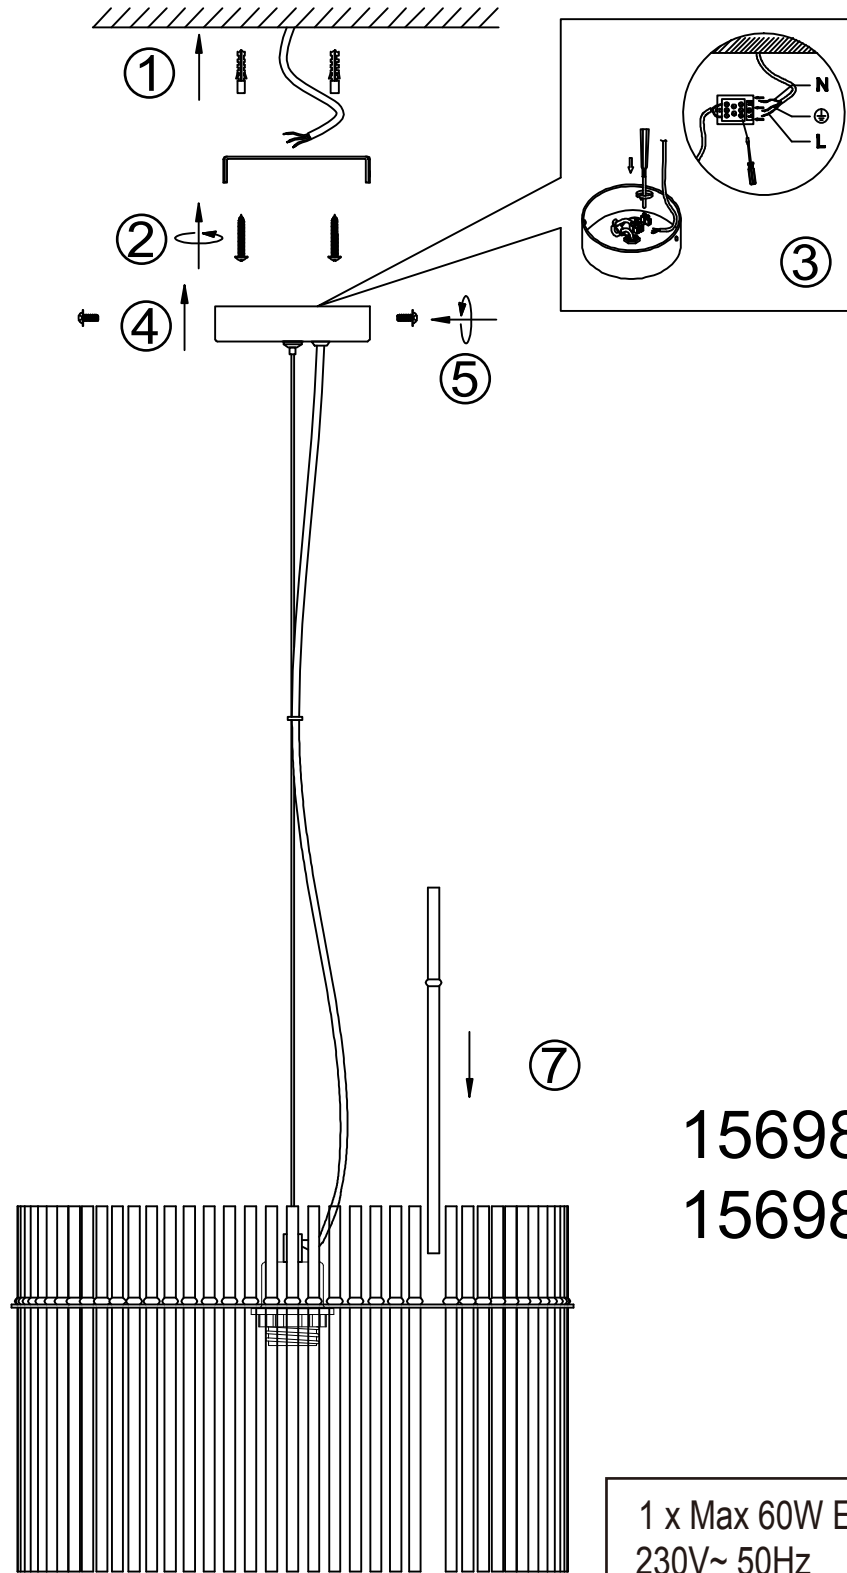

B

# GLOBO

LIGHTING

15698H  
15698HM

1 x Max 60W E27  
230V~ 50Hz

GLOBO Handels GmbH  
Gewerbestr. 3  
A-9184 Sankt Peter  
Austria  
www.globo-lighting.com  
office@globo-lighting.com