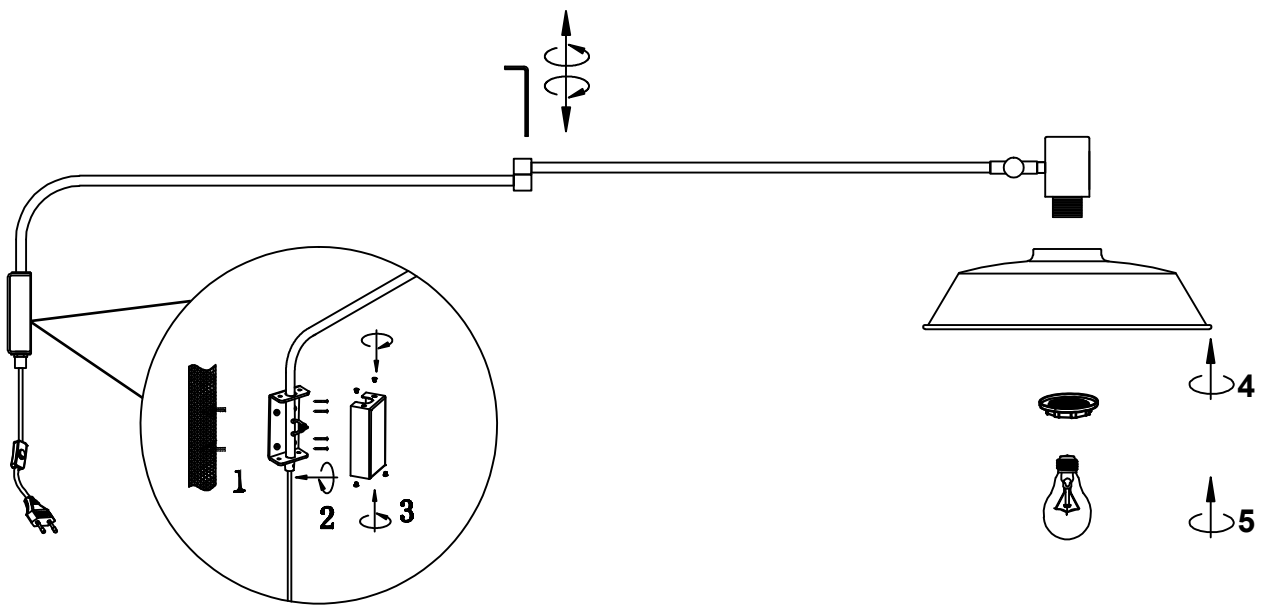

(SR) UPOZORENJE!

Prije početka montaže, pažljivo pročitajte sigurnosne upute!

(UK) ПОПЕРЕДЖЕННЯ!

Перед розбиранням, будь ласка, уважно прочитайте інструкції з техніки безпеки!

230V ~ 50Hz, 1x E27 / max. 40W