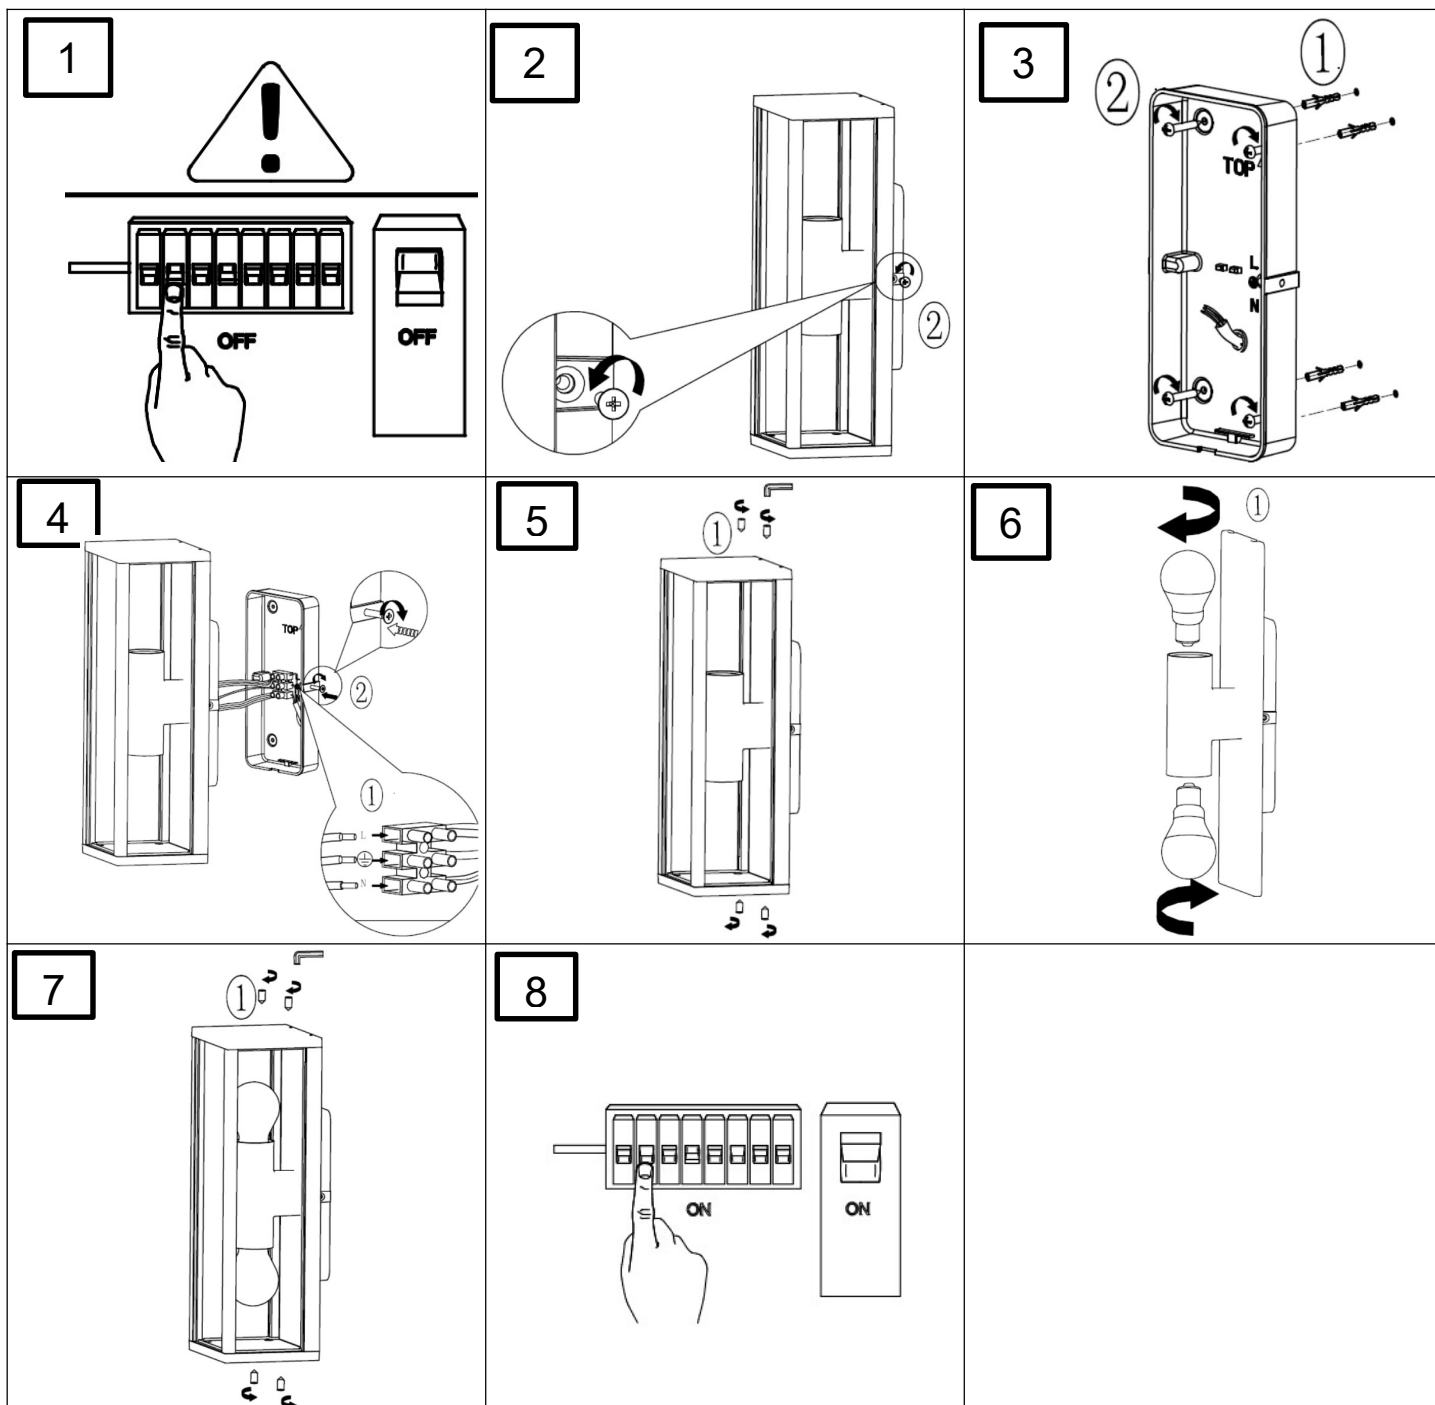

Norėdami saugiai ir teisingai sumontuoti šviestuv vadovaukitės šia instrukcija!

**(ET) HOIATUS!**

Enne monteerimist lugege ohutusjuhised tähelepanelikult läbi!

**(DA) OBS!**

Læs sikkerhedsinformationen nøje, før du monterer produktet!

**(NO) ADVARSEL!**

Les sikkerhetsinformasjonen nøye før du monterer produktet!

**(LV) UZMANĪBU!**

Pirms montāžas uzmanīgi izlasiet drošības norādījumus!

230V ~ 50Hz, 2 x E27 / max. 10W