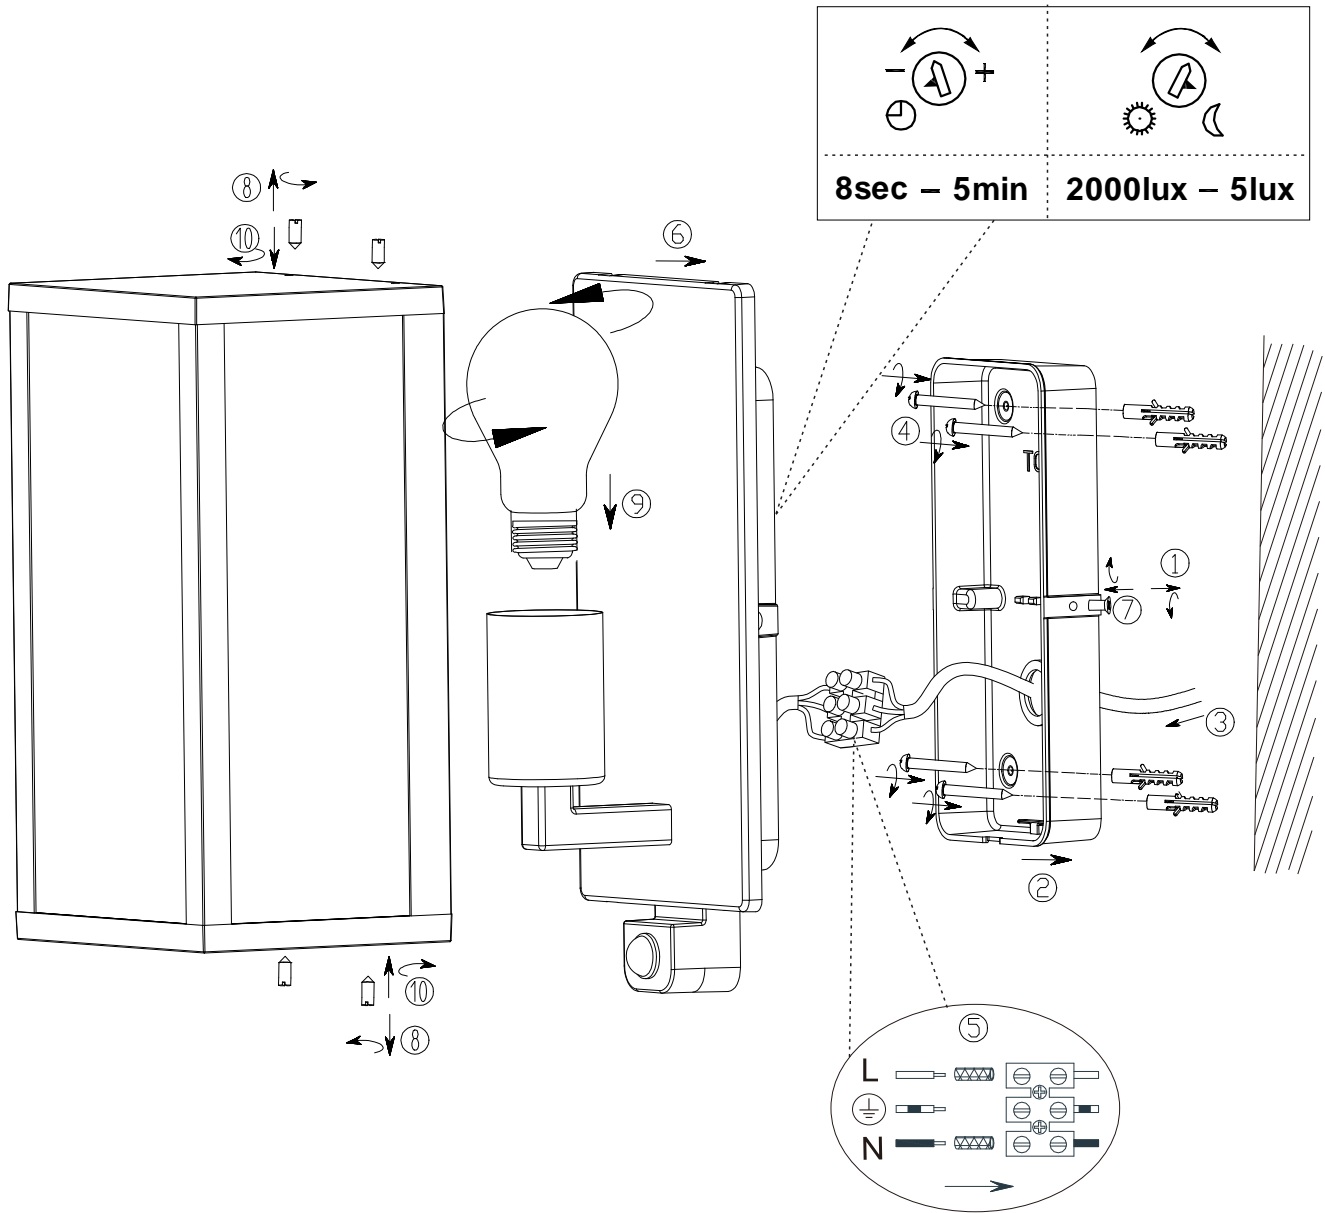

**(UK) ПОПЕРЕДЖЕННЯ!**

Перед розбиранням, будь ласка, уважно прочитайте інструкції з техніки безпеки!

1.8-2.5M

max.6M

105°

230V~ 50Hz, 1 x E27 Max. 60W

trio-lighting.com/  
201869142