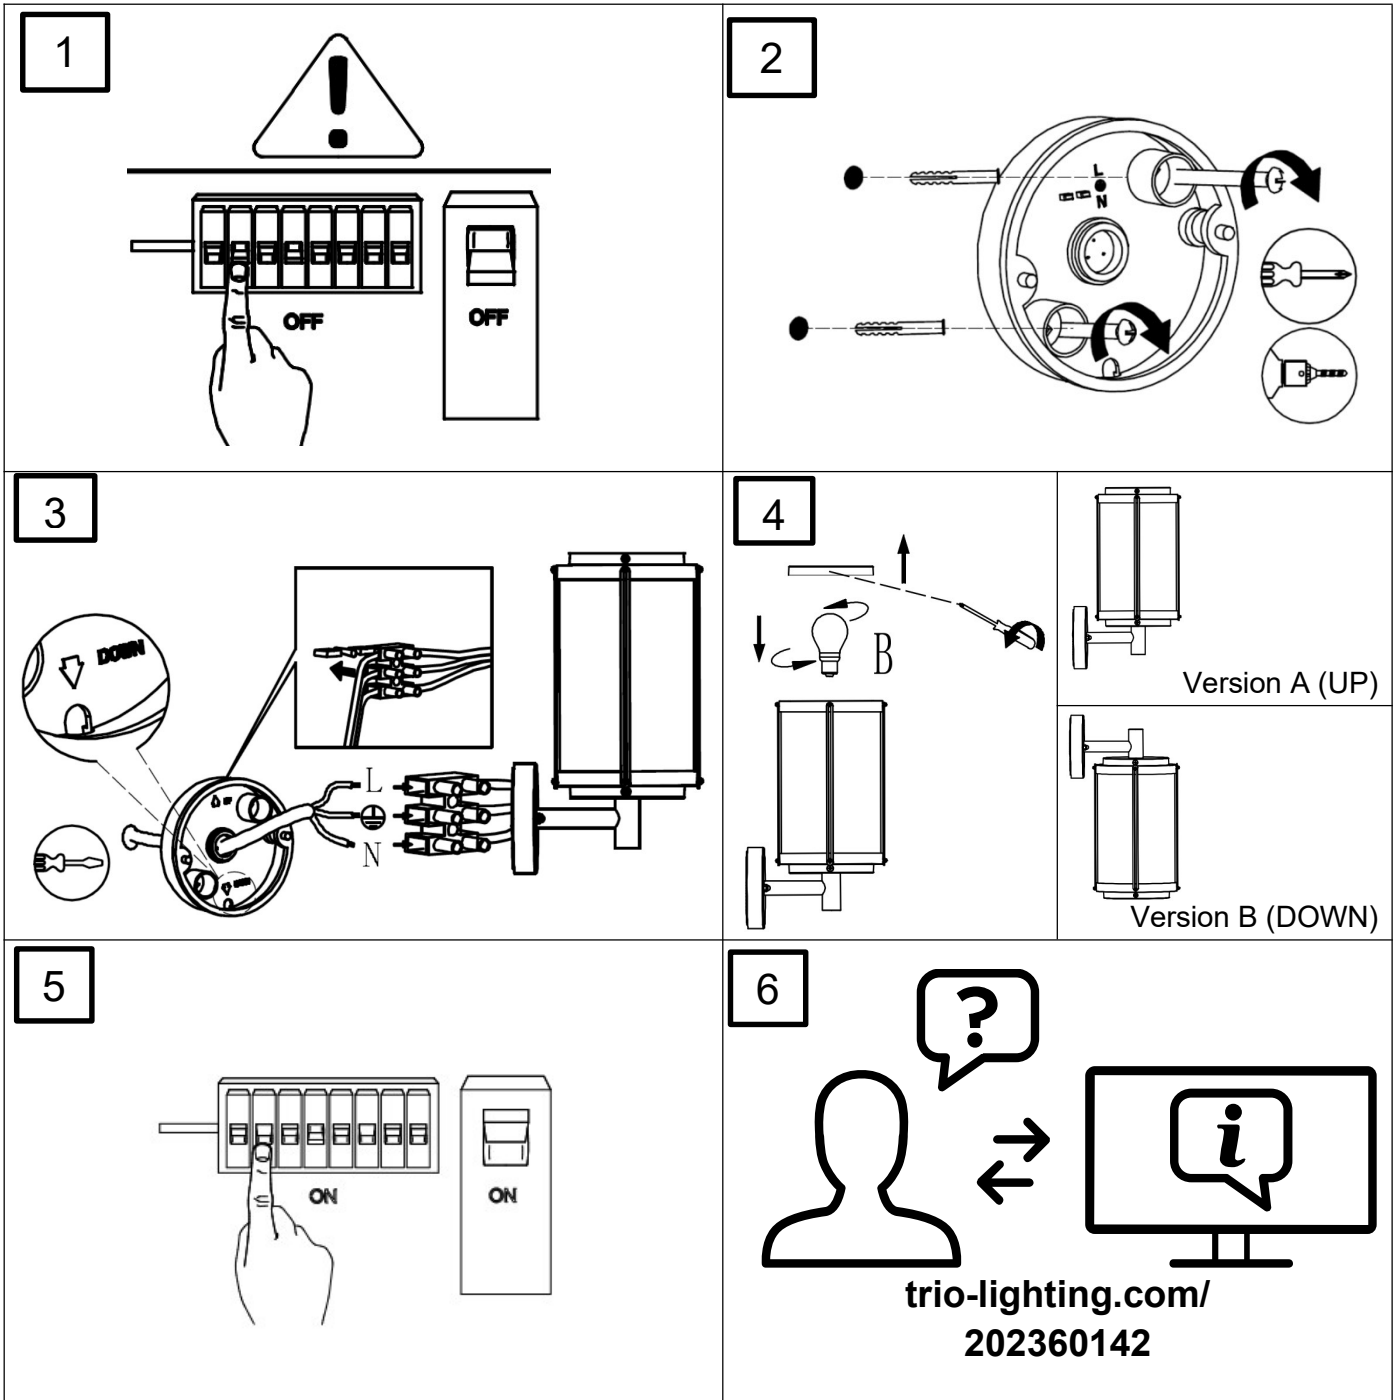

230V ~ 50Hz, 1 x E27 / max. 40W