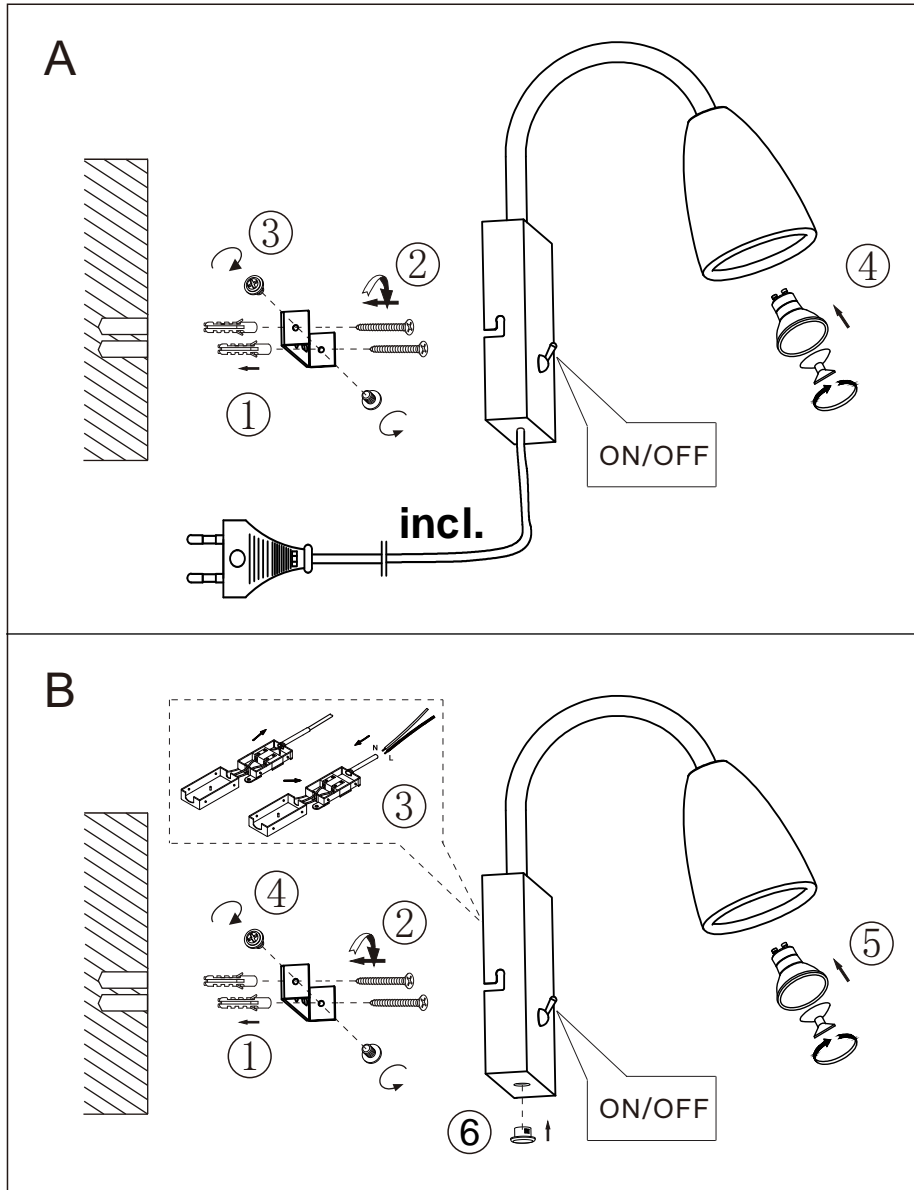

Norėdami saugiai ir teisingai sumontuoti šviestuv vadovaukitės šia instrukcija!

**(ET) HOIATUS!**

Enne monteerimist lugege ohutusjuhised tähelepanelikult läbi!

**(DA) OBS!**

Læs sikkerhedsinformationen nøje, før du monterer produktet!

**(NO) ADVARSEL!**

Les sikkerhetsinformasjonen nøye før du monterer produktet!

**(LV) UZMANĪBU!**

Pirms montāžas uzmanīgi izlasiet drošības norādījumus!

**(SR) UPOZORENJE!**

Prije početka montaže, pažljivo pročitajte sigurnosne upute!

**(UK) ПОПЕРЕДЖЕННЯ!**

Перед розбиранням, будь ласка, уважно прочитайте інструкції з техніки безпеки!

230V ~ 50Hz, 1x GU10/max. 10W

[trio-lighting.com/](http://trio-lighting.com/)  
202670107