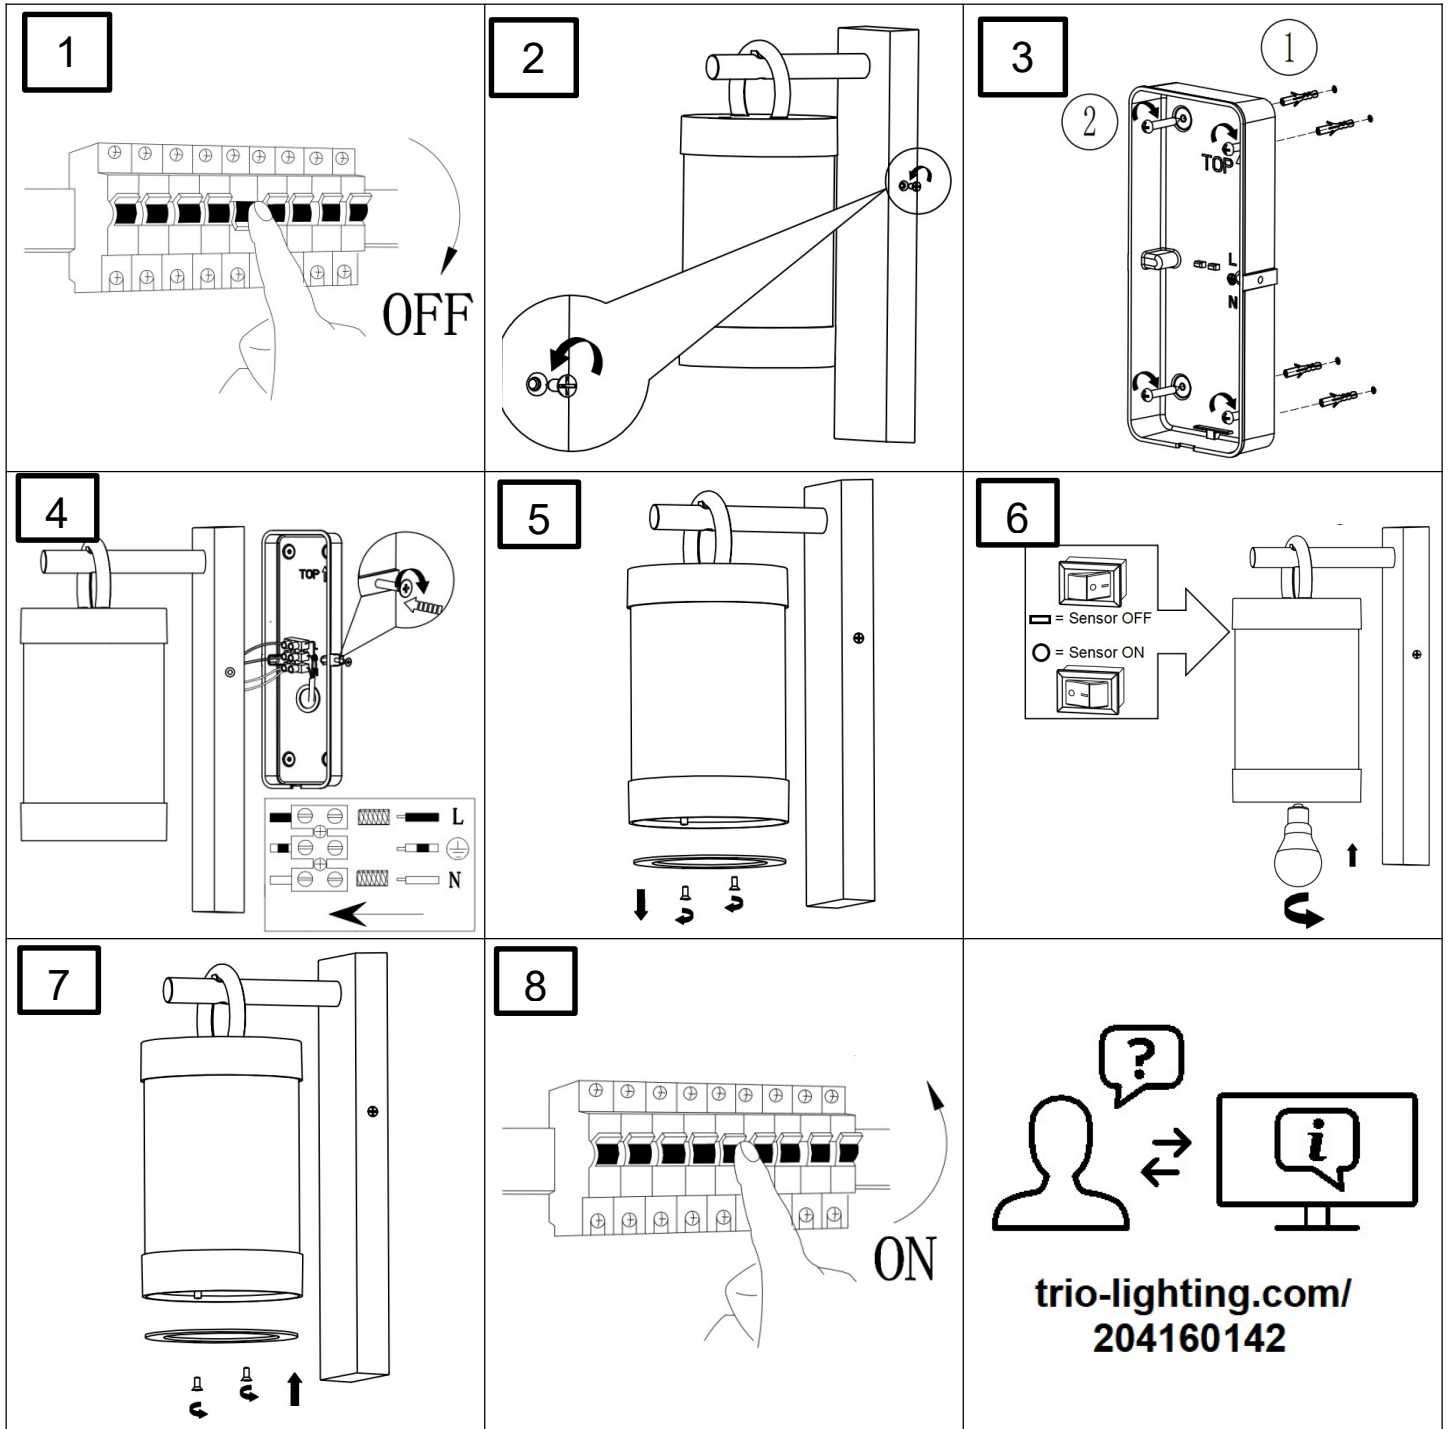

(SR) UPOZORENJE!

Prije početka montaže, pažljivo pročitajte sigurnosne upute!

(UK) ПОПЕРЕДЖЕННЯ!

Перед розбиранням, будь ласка, уважно прочитайте інструкції з техніки безпеки!

230V ~ 50Hz, 1 x E27 Max. 28W