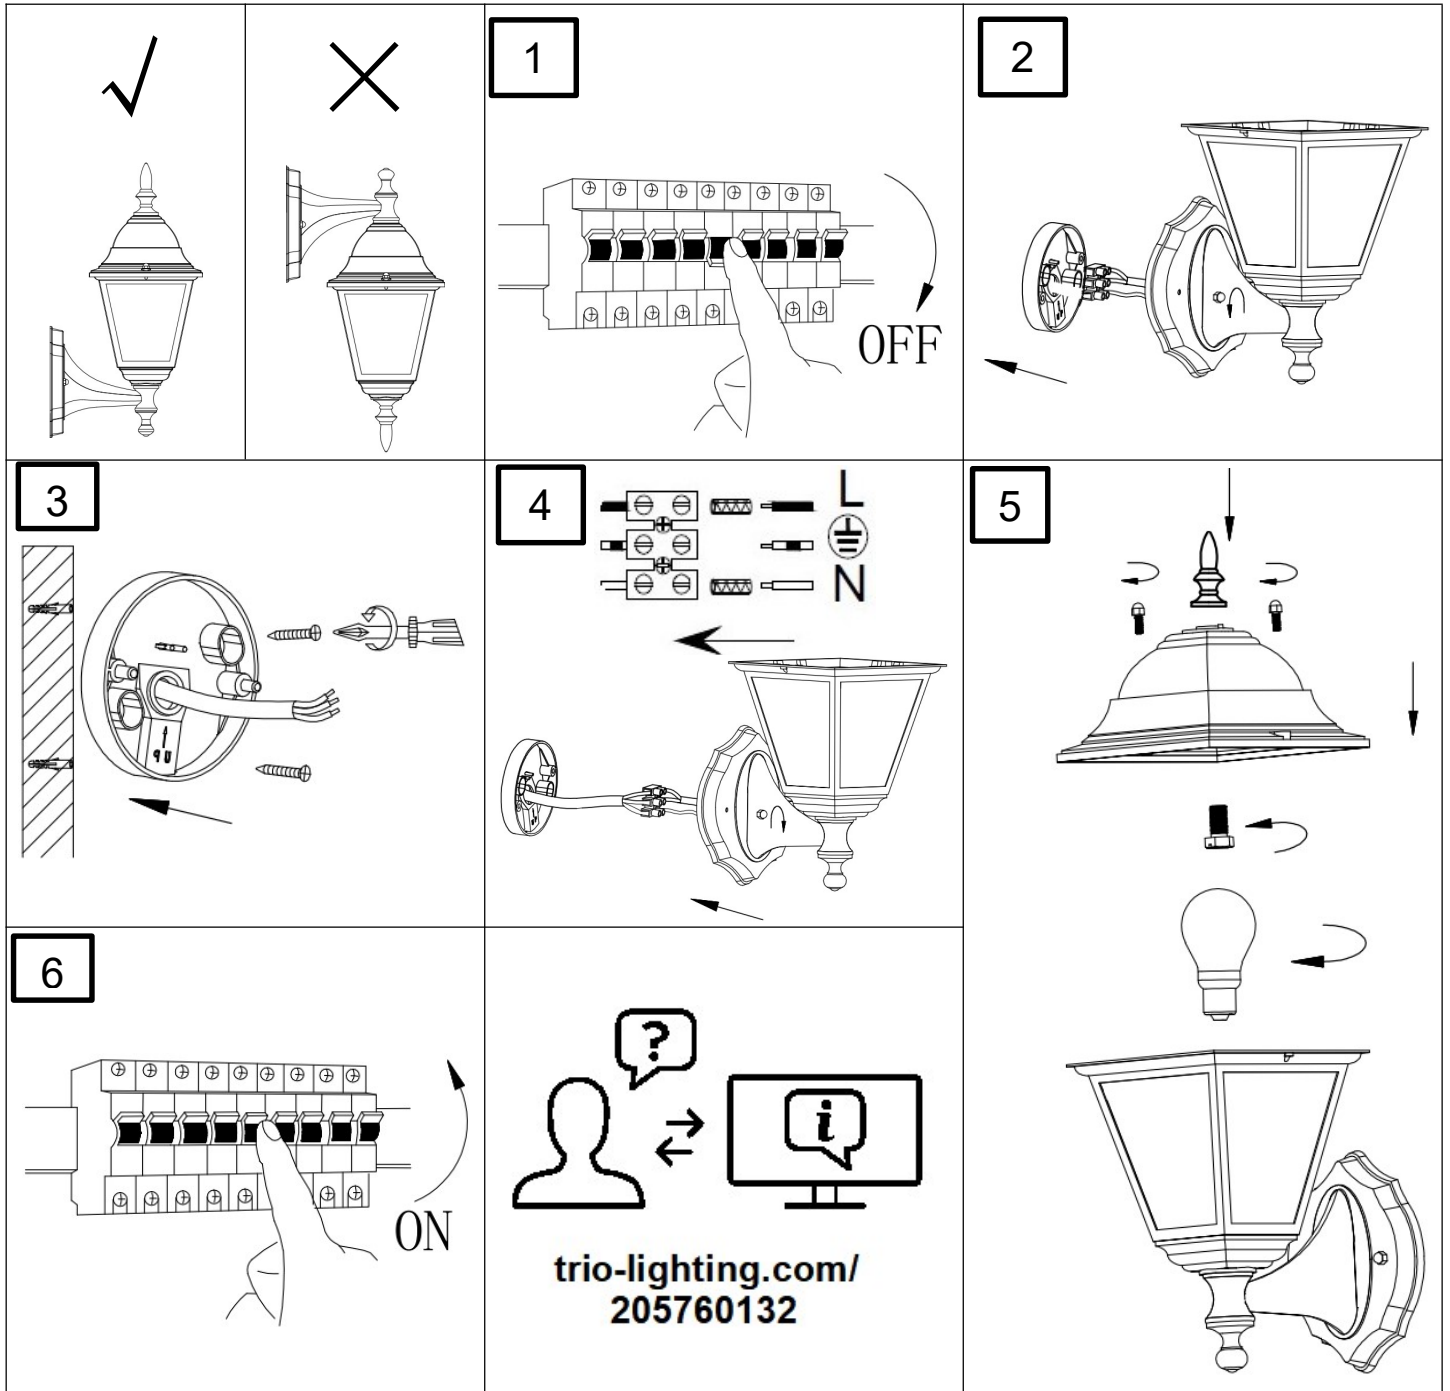

(SR) UPOZORENJE!

Prije početka montaže, pažljivo pročitajte sigurnosne upute!

(UK) ПОПЕРЕДЖЕННЯ!

Перед розбиранням, будь ласка, уважно прочитайте інструкції з техніки безпеки!

230V ~ 50Hz, 1 x E27 Max. 60W