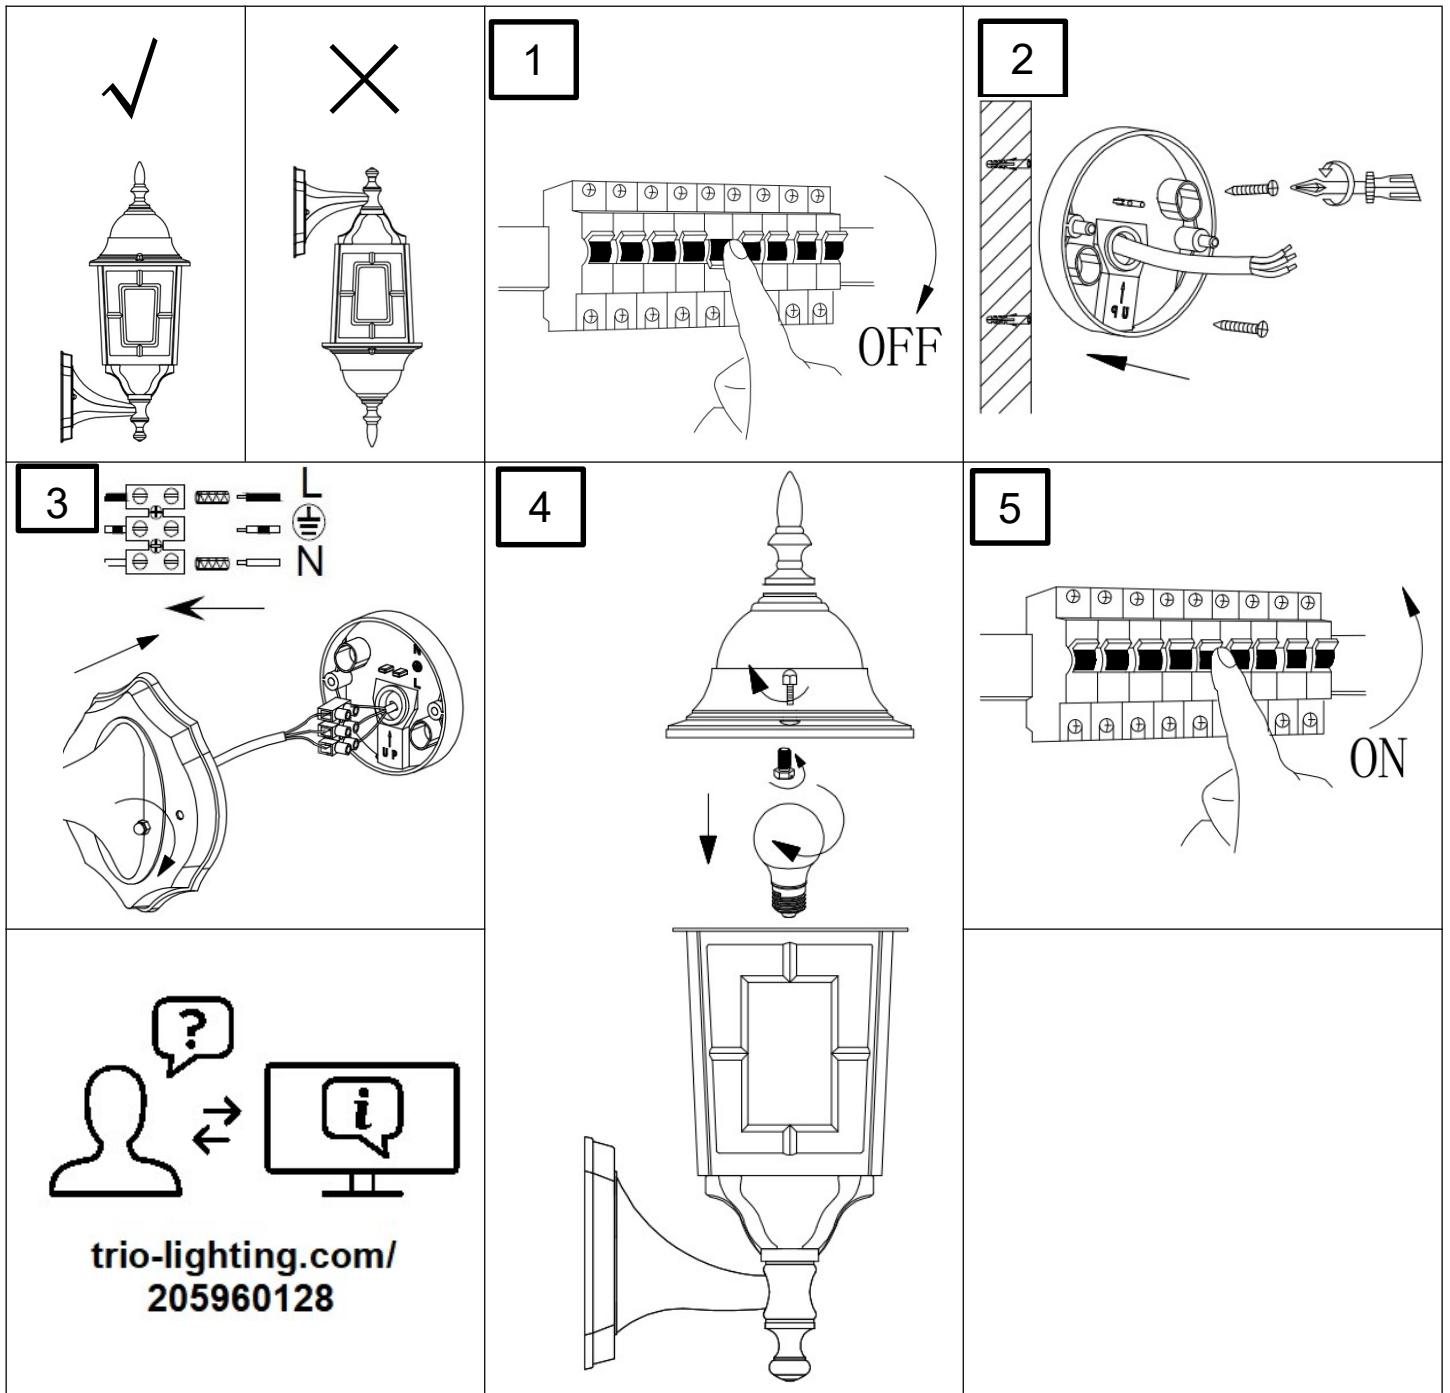

(SR) UPOZORENJE!

Prije početka montaže, pažljivo pročitajte sigurnosne upute!

(UK) ПОПЕРЕДЖЕННЯ!

Перед розбиранням, будь ласка, уважно прочитайте інструкції з техніки безпеки!

230V ~ 50Hz, 1 x E27 Max. 60W