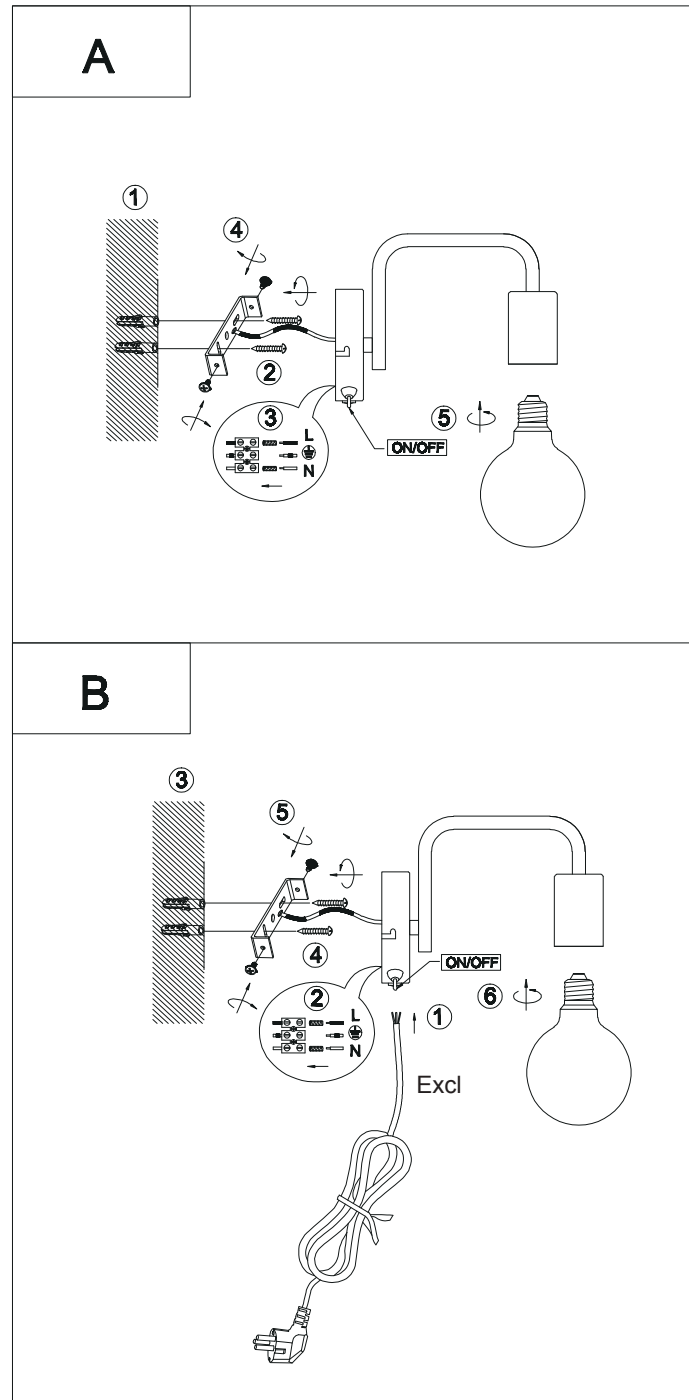

Norėdami saugiai ir teisingai sumontuoti šviestuv vadovaukitės šia instrukcija!

**(ET) HOIATUS!**

Enne monteerimist lugege ohutusjuhised tähelepanelikult läbi!

**(DA) OBS!**

Læs sikkerhedsinformationen nøje, før du monterer produktet!

**(NO) ADVARSEL!**

Les sikkerhetsinformasjonen nøye før du monterer produktet!

**(LV) UZMANĪBU!**

Pirms montāžas uzmanīgi izlasiet drošības norādījumus!

230V~50Hz, 1 x E27 max. 42W