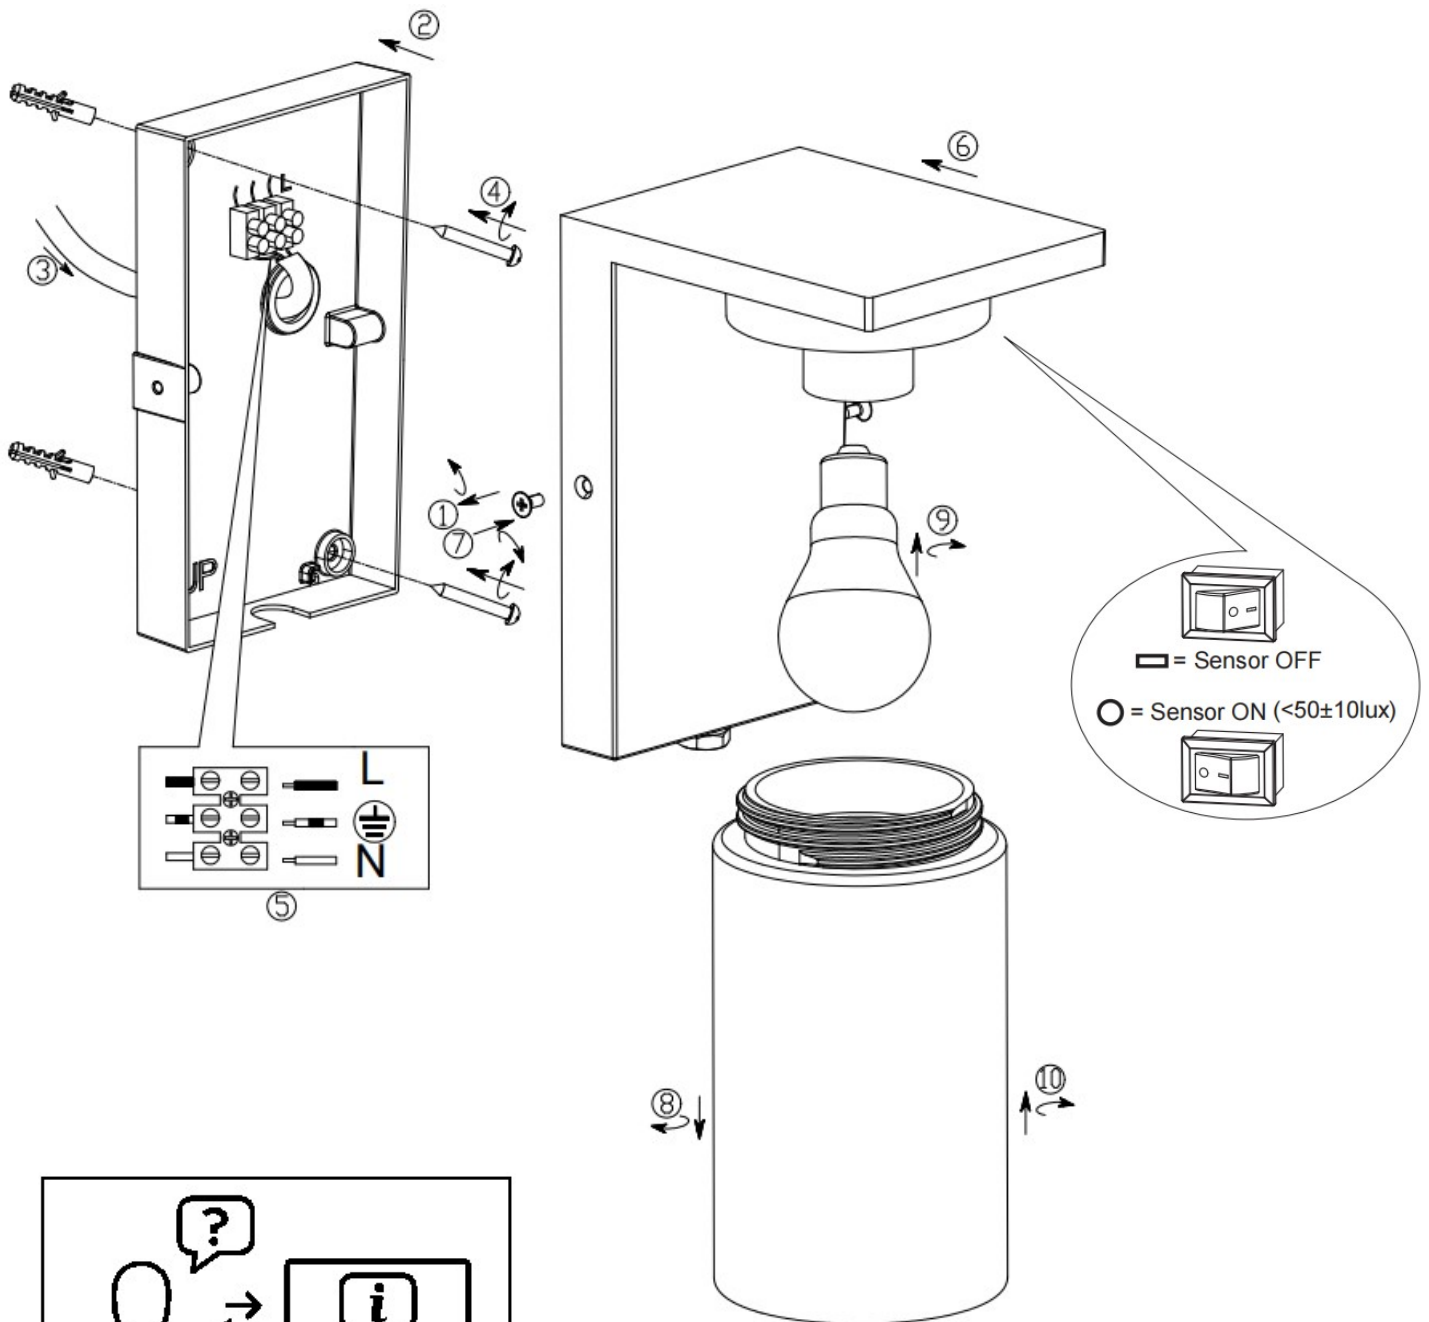

Norėdami saugiai ir teisingai sumontuoti šviestuv vadovaukitės šia instrukcija!

**(ET) HOIATUS!**

Enne monteerimist lugege ohutusjuhised tähelepanelikult läbi!

**(DA) OBS!**

Læs sikkerhedsinformationen nøje, før du monterer produktet!

**(UK) ПОПЕРЕДЖЕННЯ!**

Перед розбиранням, будь ласка, уважно прочитайте інструкції з техніки безпеки!

[trio-lighting.com/  
211660132](http://trio-lighting.com/211660132)

230V ~ 50Hz, 1 x E27 Max. 40W