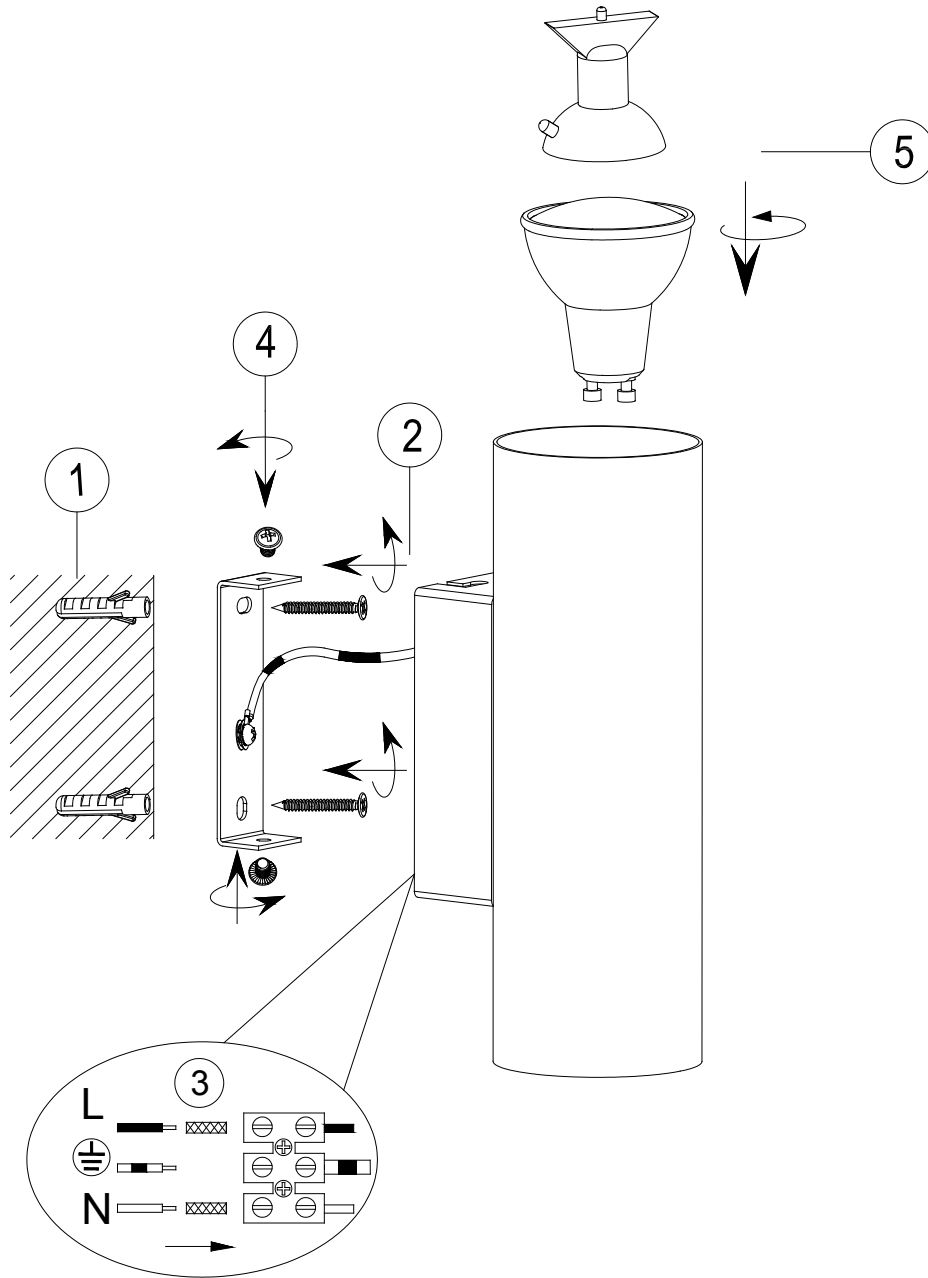

(SR) UPOZORENJE!

Prije početka montaže, pažljivo pročitajte sigurnosne upute!

230V~50Hz
2 x GU10/ max.35W

trio-lighting.com/
212400201