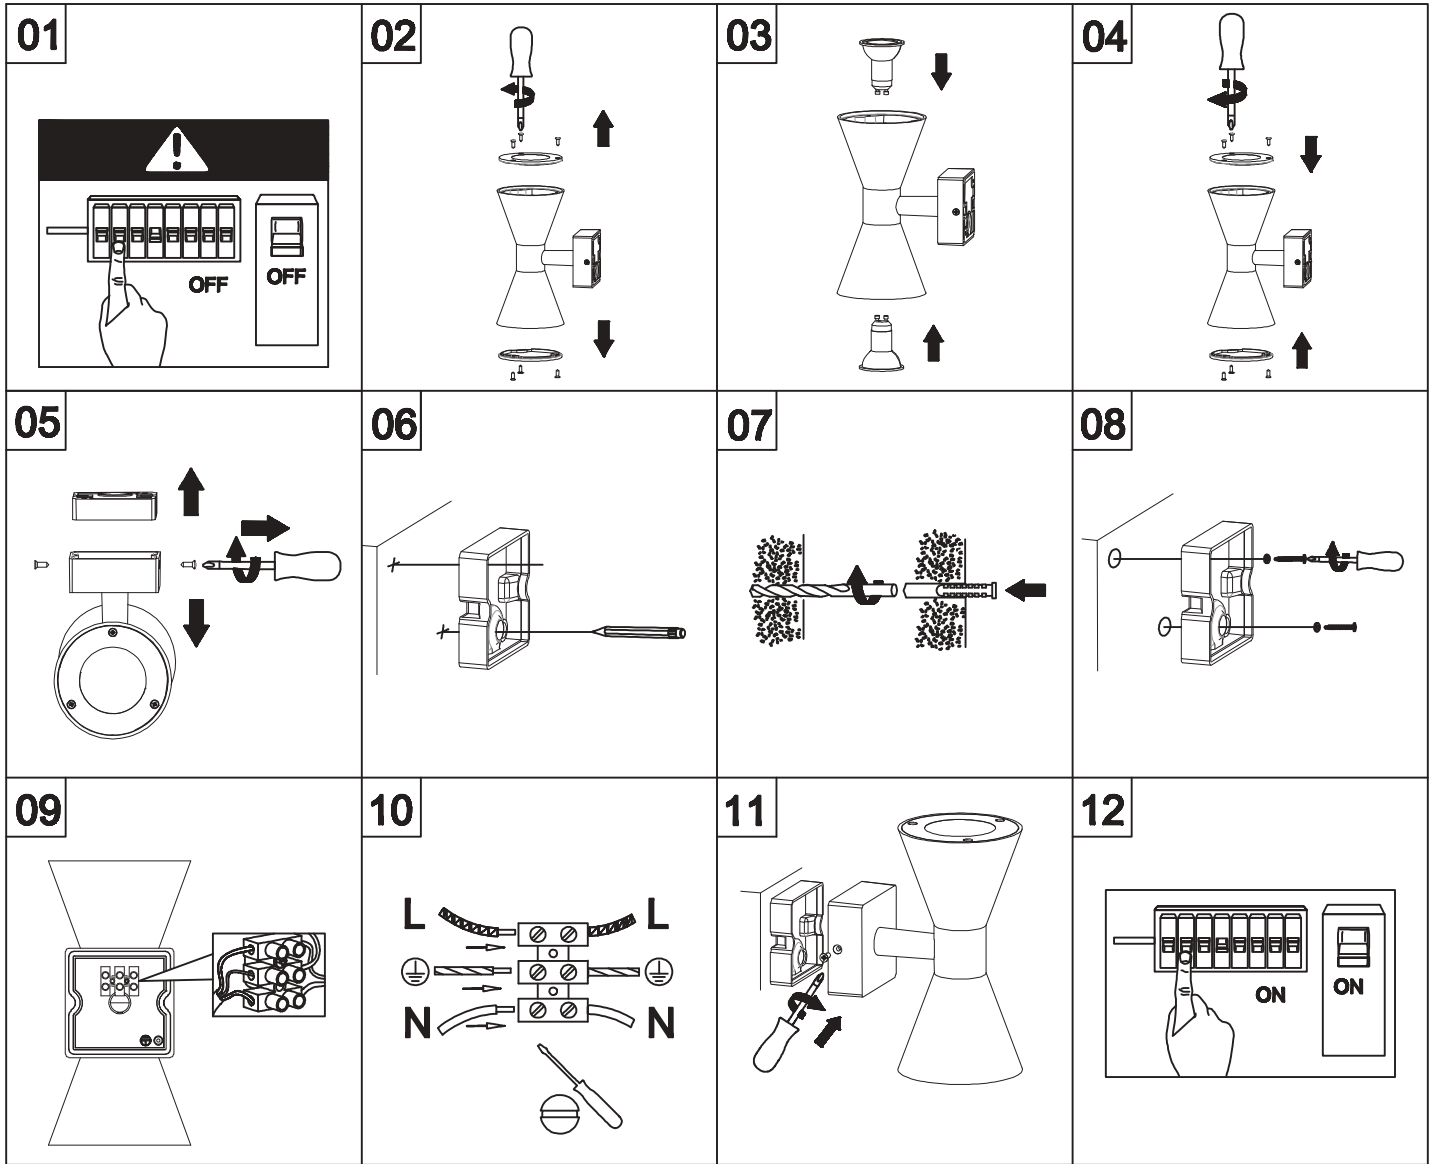

230V~50Hz, 2 x GU10 max.10W

trio-lighting.com/
212560242