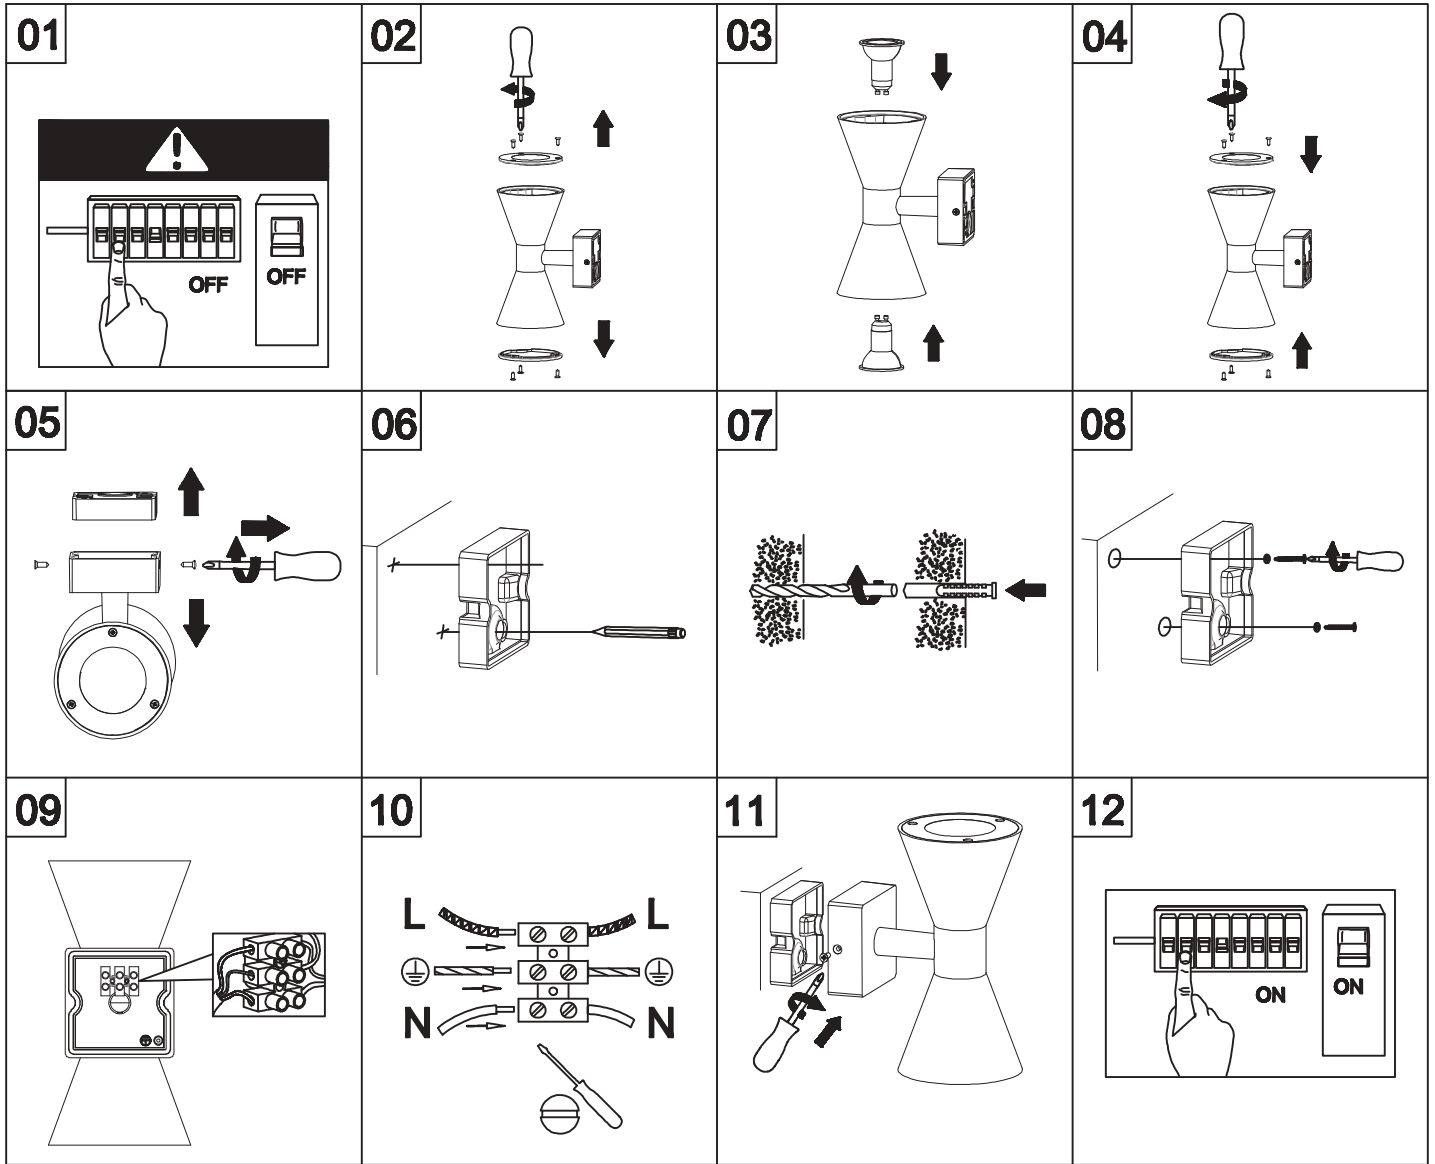

(SR) UPOZORENJE!

Prije početka montaže, pažljivo pročitajte sigurnosne upute!

(UK) ПОПЕРЕДЖЕННЯ!

Перед розбиранням, будь ласка, уважно прочитайте інструкції з техніки безпеки!

230V~50Hz, 2 x GU10 max.10W

trio-lighting.com/
 212560242