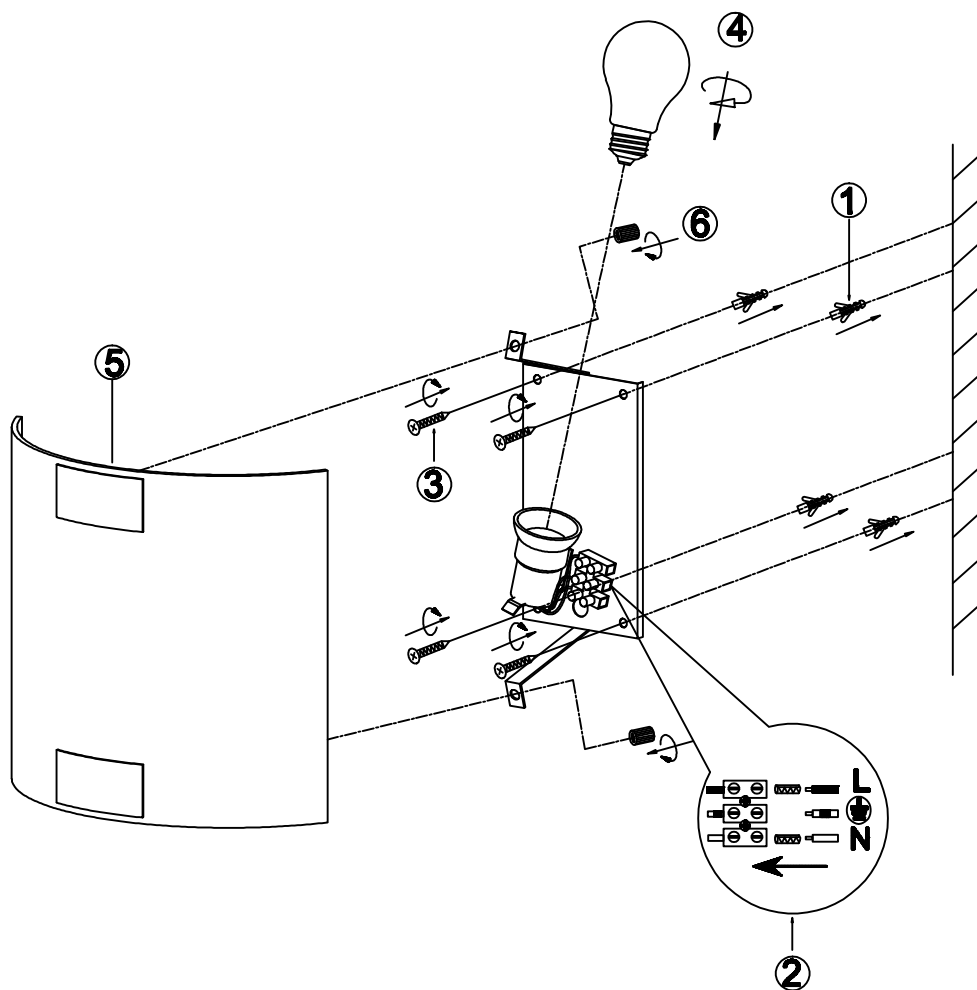

Norėdami saugiai ir teisingai sumontuoti šviestuv vadovaukitės šia instrukcija!

**(ET) HOIATUS!**

Enne monteerimist lugege ohutusjuhised tähelepanelikult läbi!

**(DA) OBS!**

Læs sikkerhedsinformationen nøje, før du monterer produktet!

**(UK) ПОПЕРЕДЖЕННЯ!**

Перед розбиранням, будь ласка, уважно прочитайте інструкції з техніки безпеки!

230V ~ 50Hz  
1 x E27 max.40W

[trio-lighting.com/  
212700104](http://trio-lighting.com/212700104)