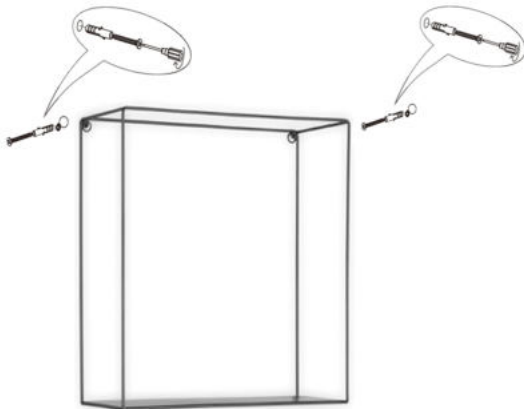

EXCL.

3 PCS/SET

L : 32x32x12 CM

M : 27x27x12 CM

S : 22x22x12CM

01

02

Mirrors & More GmbH
Gut Nierhof 17
59757 Arnsberg
Germany

www.mirrors-and-more.com

Max.loading: 2kg