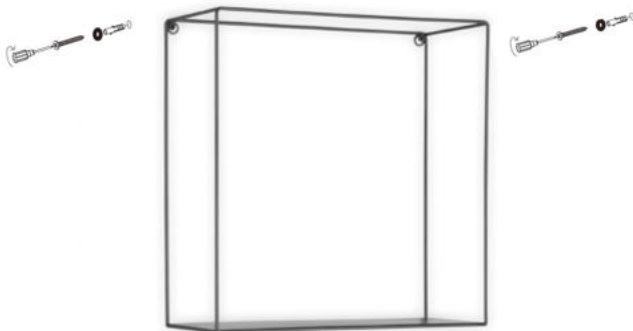

EXCL.

3 PCS/SET

L : 32x32x12 CM

M : 27x27x12 CM

S : 22x22x12CM

01

02

Mirrors & More GmbH
Gut Nierhof 17
59757 Arnsberg
Germany

www.mirrors-and-more.com

Max.loading: 2kg