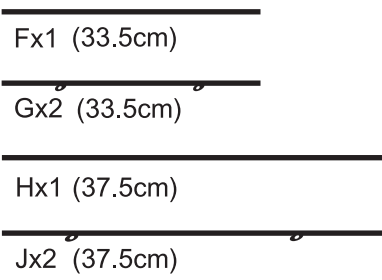

Judith 2280102

INCL.

Ax2
(35x35cm)

Bx2
(40x40cm)

Cx1 (37.4x37.4cm)

Dx1 (32.4x32.4cm)

Fx1 (33.5cm)

Gx2 (33.5cm)

Hx1 (37.5cm)

Jx2 (37.5cm)

Kx12

Lx16

Mx8

①

②

③

A: 35x35x35cm

④

⑤

⑥

B: 40x40x40cm

5 Min

max loading 4kg/3kg

Mirrors & More GmbH
Gut Nierhof 17
D-59757 Arnsberg