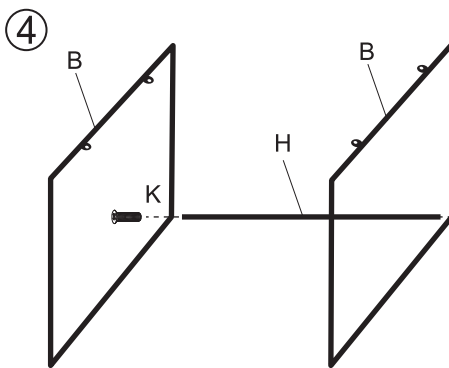

Judith 2280102

INCL.

Ax2
(35x35cm)

Bx2
(40x40cm)

Cx1 (37.4x37.4cm)

Dx1 (32.4x32.4cm)

Fx1 (33.5cm)

Gx2 (33.5cm)

Hx1 (37.5cm)

Jx2 (37.5cm)

Kx12

Lx16

Mx8

①

②

③

A: 35x35x35cm

④

⑤

⑥

B: 40x40x40cm

5 Min

max loading 4kg/3kg

Mirrors & More GmbH
Gut Nierhof 17
D-59757 Arnsberg