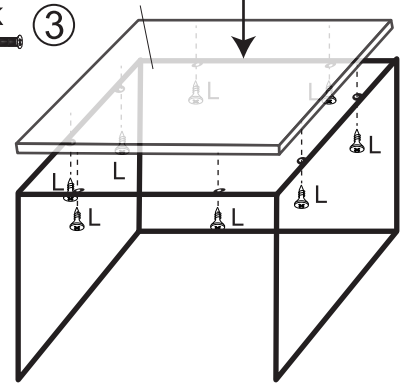

Judith 2280102

INCL.

Ax2
(35x35cm)

Bx2
(40x40cm)

Cx1 (37.4x37.4cm)

Dx1 (32.4x32.4cm)

Fx1 (33.5cm)

Gx2 (33.5cm)

Hx1 (37.5cm)

Jx2 (37.5cm)

Kx12

Lx16

Mx8

①

②

③

A: 35x35x35cm

④

⑤

⑥

B: 40x40x40cm

5 Min

max loading 4kg/3kg

Mirrors & More GmbH
Gut Nierhof 17
D-59757 Arnsberg