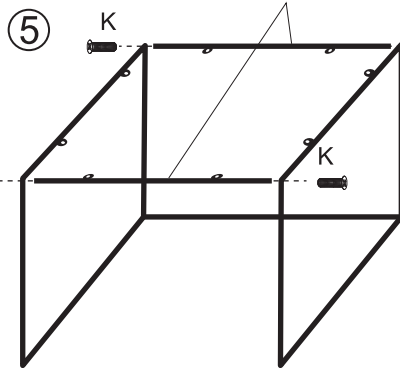

Judith 2280102

INCL.

Ax2
(35x35cm)

Bx2
(40x40cm)

Cx1 (37.4x37.4cm)

Dx1 (32.4x32.4cm)

Fx1 (33.5cm)

Gx2 (33.5cm)

Hx1 (37.5cm)

Jx2 (37.5cm)

Kx12

Lx16

Mx8

①

②

③

A: 35x35x35cm

④

⑤

⑥

B: 40x40x40cm

5 Min

max loading 4kg/3kg

Mirrors & More GmbH
Gut Nierhof 17
D-59757 Arnsberg