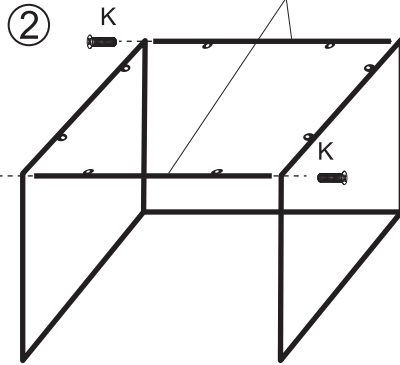

Judith 2280102

INCL.

Ax2
(35x35cm)

Bx2
(40x40cm)

Cx1 (37.4x37.4cm)

Dx1 (32.4x32.4cm)

Fx1 (33.5cm)

Gx2 (33.5cm)

Hx1 (37.5cm)

Jx2 (37.5cm)

Kx12

Lx16

Mx8

①

②

③

A: 35x35x35cm

④

⑤

⑥

B: 40x40x40cm

5 Min

max loading 4kg/3kg

Mirrors & More GmbH
Gut Nierhof 17
D-59757 Arnsberg