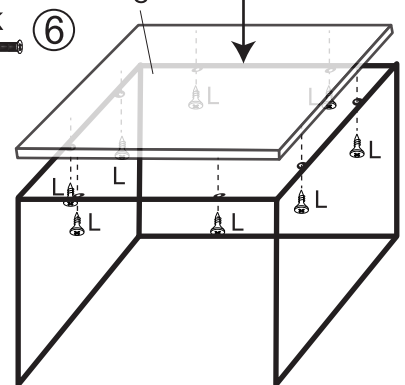

Judith 2280102

INCL.

Ax2
(35x35cm)

Bx2
(40x40cm)

Cx1 (37.4x37.4cm)

Dx1 (32.4x32.4cm)

Fx1 (33.5cm)

Gx2 (33.5cm)

Hx1 (37.5cm)

Jx2 (37.5cm)

Kx12

Lx16

Mx8

①

②

③

A: 35x35x35cm

④

⑤

⑥

B: 40x40x40cm

5 Min

max loading 4kg/3kg

Mirrors & More GmbH
Gut Nierhof 17
D-59757 Arnsberg