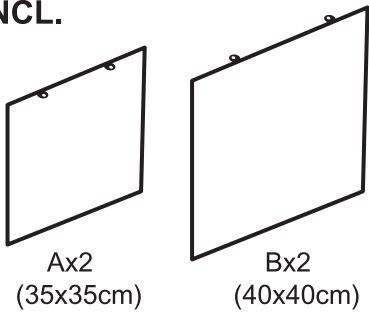

Judith 2280102

INCL.

Ax2
(35x35cm)

Bx2
(40x40cm)

Cx1 (37.4x37.4cm)

Dx1 (32.4x32.4cm)

Fx1 (33.5cm)

Gx2 (33.5cm)

Hx1 (37.5cm)

Jx2 (37.5cm)

Kx12

Lx16

Mx8

①

②

③

A: 35x35x35cm

④

⑤

⑥

B: 40x40x40cm

5 Min

max loading 4kg/3kg

Mirrors & More GmbH
Gut Nierhof 17
D-59757 Arnsberg