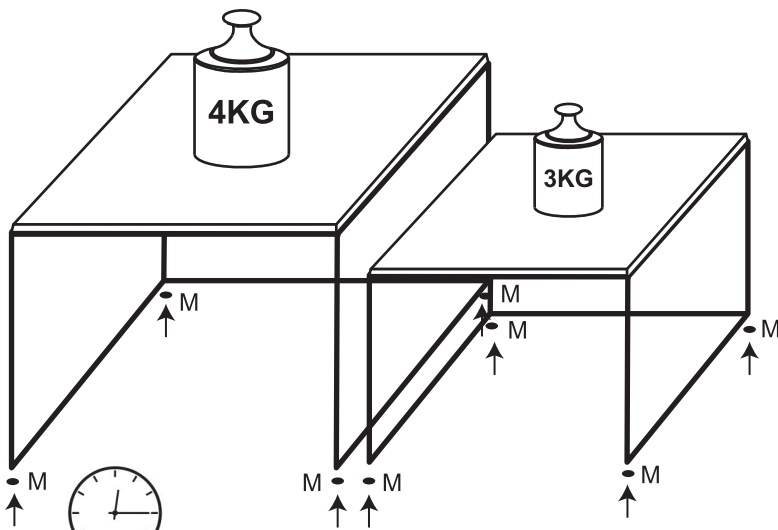

Judith 2280102

INCL.

Ax2
(35x35cm)

Bx2
(40x40cm)

Cx1 (37.4x37.4cm)

Dx1 (32.4x32.4cm)

Fx1 (33.5cm)

Gx2 (33.5cm)

Hx1 (37.5cm)

Jx2 (37.5cm)

Kx12

Lx16

Mx8

①

②

③

A: 35x35x35cm

④

⑤

⑥

B: 40x40x40cm

5 Min

max loading 4kg/3kg

Mirrors & More GmbH
Gut Nierhof 17
D-59757 Arnsberg