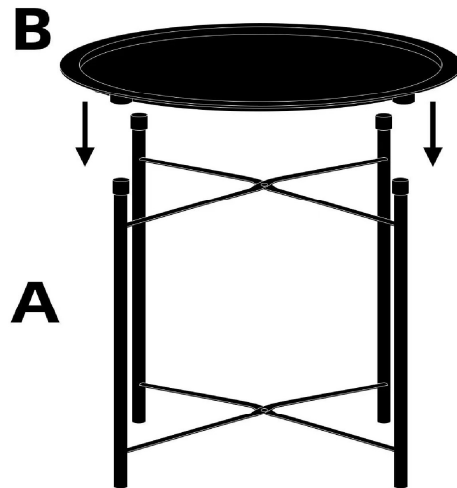

EXCL.

Max. loading : 3kg

Mirrors & More GmbH
Gut Nierhof 17
59757 Arnsberg
Germany

www.mirrors-and-more.com