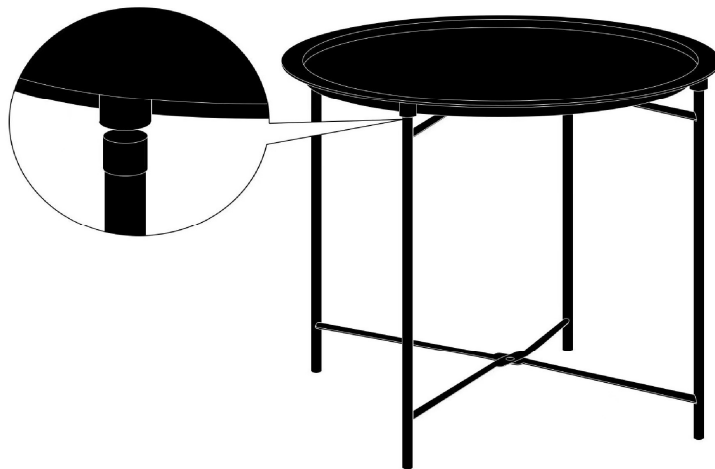

EXCL.

Max. loading : 3kg

Mirrors & More GmbH
Gut Nierhof 17
59757 Arnsberg
Germany

www.mirrors-and-more.com