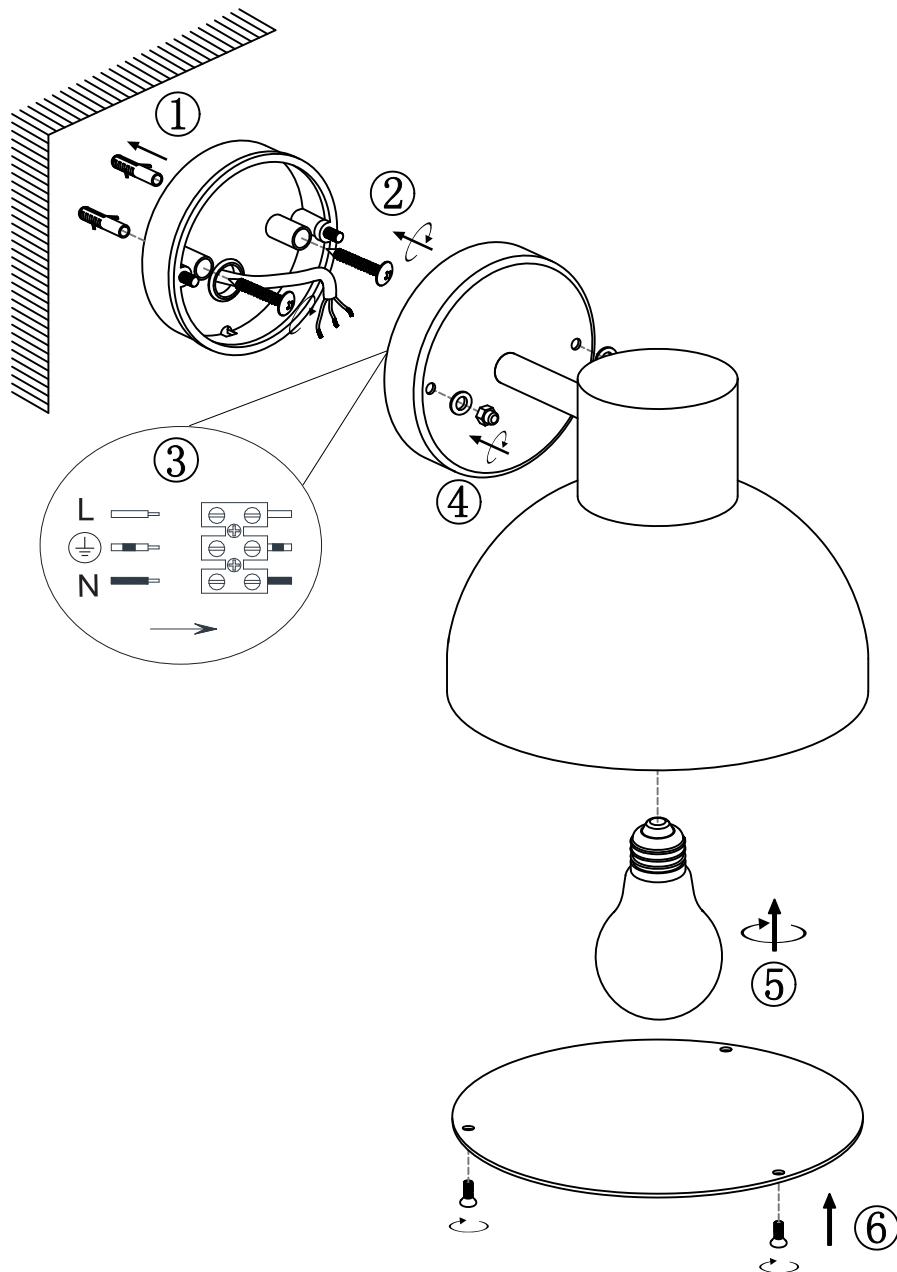

(SR) UPOZORENJE!

Prije početka montaže, pažljivo pročitajte sigurnosne upute!

(UK) ПОПЕРЕДЖЕННЯ!

Перед розбиранням, будь ласка, уважно прочитайте інструкції з техніки безпеки!

230V~50Hz, 1 x E27 max.10W

trio-lighting.com/
262360142