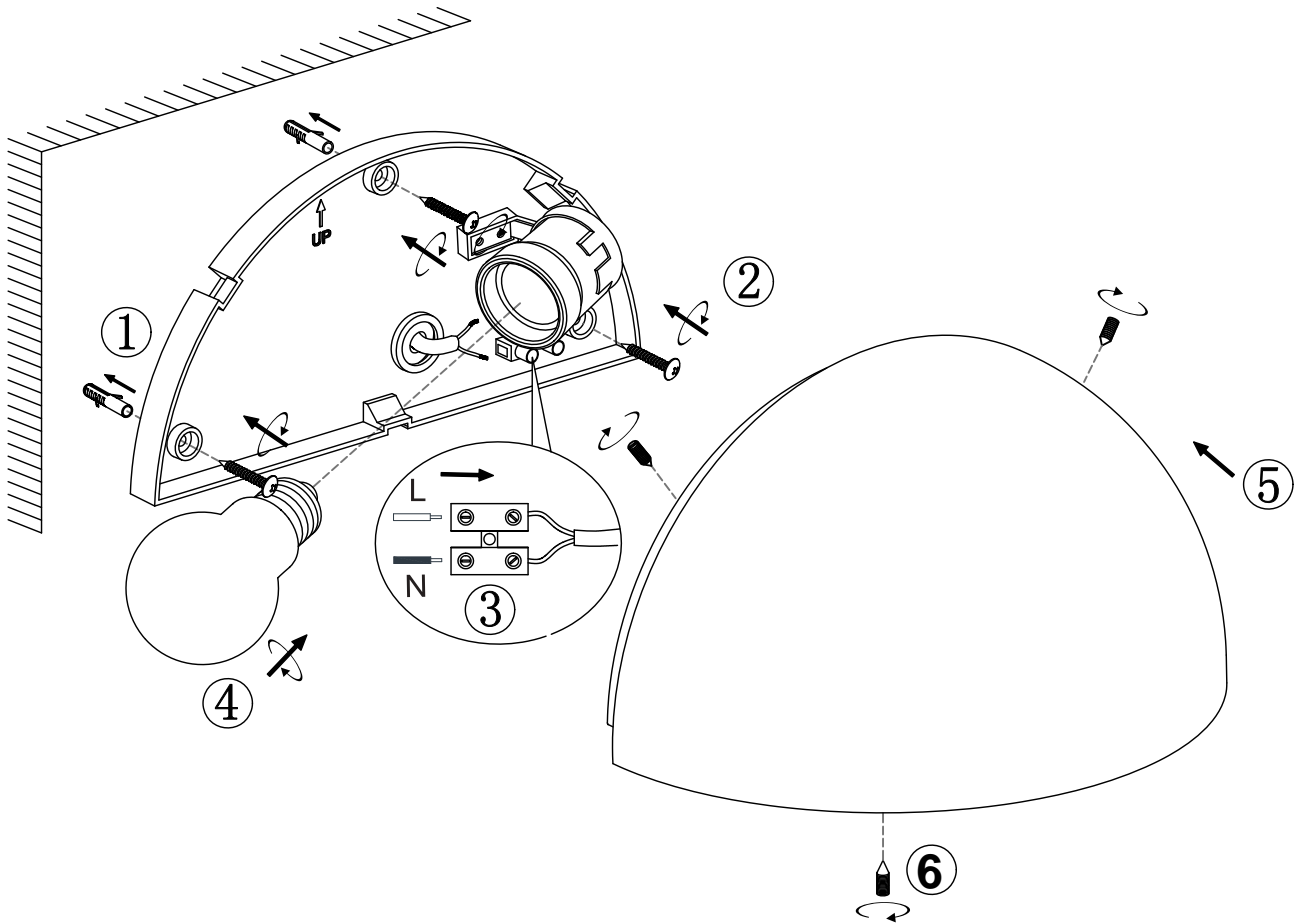

**(UK) ПОПЕРЕДЖЕННЯ!**

Перед розбиранням, будь ласка, уважно прочитайте інструкції з техніки безпеки!

230V~50Hz, 1 x E27 max.10W

trio-lighting.com/  
262460142