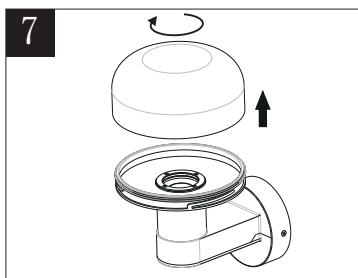

(SR) UPOZORENJE!

Prije početka montaže, pažljivo pročitajte sigurnosne upute!

(UK) ПОПЕРЕДЖЕННЯ!

Перед розбиранням, будь ласка, уважно прочитайте інструкції з техніки безпеки!

230V~50Hz, 1 x E27 max.10W

**trio-lighting.com/
262560135**