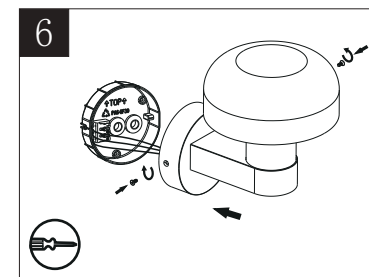

(SR) UPOZORENJE!

Prije početka montaže, pažljivo pročitajte sigurnosne upute!

(UK) ПОПЕРЕДЖЕННЯ!

Перед розбиранням, будь ласка, уважно прочитайте інструкції з техніки безпеки!

230V~50Hz, 1 x E27 max.10W

**trio-lighting.com/
262560135**