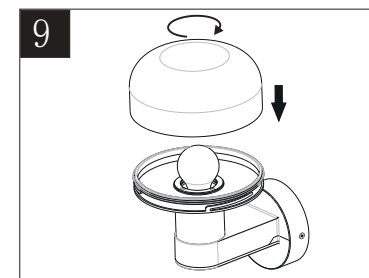

(SR) UPOZORENJE!

Prije početka montaže, pažljivo pročitajte sigurnosne upute!

(UK) ПОПЕРЕДЖЕННЯ!

Перед розбиранням, будь ласка, уважно прочитайте інструкції з техніки безпеки!

230V~50Hz, 1 x E27 max.10W

**trio-lighting.com/
262560135**