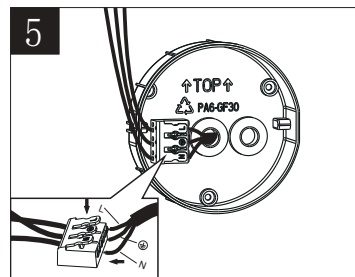

(SR) UPOZORENJE!

Prije početka montaže, pažljivo pročitajte sigurnosne upute!

(UK) ПОПЕРЕДЖЕННЯ!

Перед розбиранням, будь ласка, уважно прочитайте інструкції з техніки безпеки!

230V~50Hz, 1 x E27 max.10W

**trio-lighting.com/
262560135**