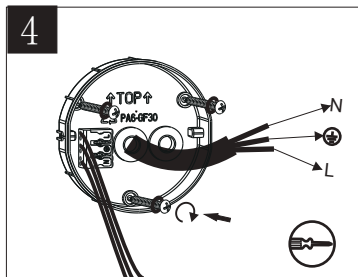

(SR) UPOZORENJE!

Prije početka montaže, pažljivo pročitajte sigurnosne upute!

(UK) ПОПЕРЕДЖЕННЯ!

Перед розбиранням, будь ласка, уважно прочитайте інструкції з техніки безпеки!

230V~50Hz, 1 x E27 max.10W

**trio-lighting.com/
262560135**