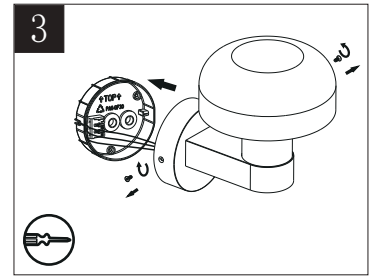

(SR) UPOZORENJE!

Prije početka montaže, pažljivo pročitajte sigurnosne upute!

(UK) ПОПЕРЕДЖЕННЯ!

Перед розбиранням, будь ласка, уважно прочитайте інструкції з техніки безпеки!

230V~50Hz, 1 x E27 max.10W

**trio-lighting.com/
262560135**