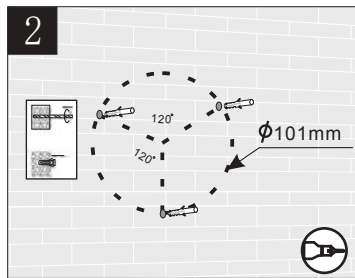

(SR) UPOZORENJE!

Prije početka montaže, pažljivo pročitajte sigurnosne upute!

(UK) ПОПЕРЕДЖЕННЯ!

Перед розбиранням, будь ласка, уважно прочитайте інструкції з техніки безпеки!

230V~50Hz, 1 x E27 max.10W

**trio-lighting.com/
262560135**