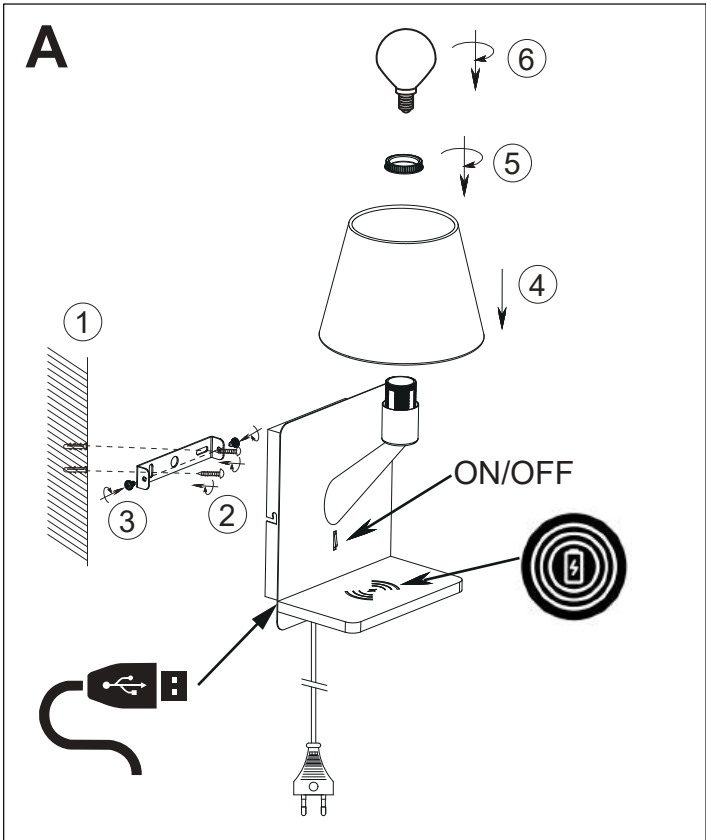

(SR) UPOZORENJE!

Prije početka montaže, pažljivo pročitajte sigurnosne upute!

(UK) ПОПЕРЕДЖЕННЯ!

Перед розбиранням, будь ласка, уважно прочитайте інструкції з техніки безпеки!

USB-A USB-C

DC 5V 2.4A

230V~50Hz 1 x E14 max.40W