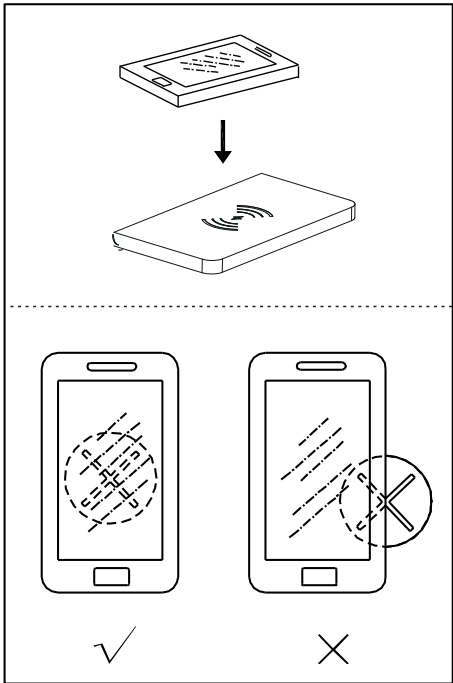

(BA) POZOR!

Prije početka montaže molimo pažljivo pročitajte sigurnosne upute!

(LT) DĖMESIO!

Norėdami saugiai ir teisingai sumontuoti šviestuvą vadovaukitės šia instrukcija!

(ET) HOIATUS!

Enne monteerimist lugege ohutusjuhised tähelepanelikult läbi!

(DA) OBS!

Læs sikkerhedsinformationen nøje, før du monterer produktet!

(NO) ADVARSEL!

Les sikkerhetsinformasjonen nøye før du monterer produktet!

(LV) UZMANĪBU!

Pirms montāžas uzmanīgi izlasiet drošības norādījumus!

(SR) UPOZORENJE!

Prije početka montaže, pažljivo pročitajte sigurnosne upute!

(UK) ПОПЕРЕДЖЕННЯ!

Перед розбиранням, будь ласка, уважно прочитайте інструкції з техніки безпеки!

USB-A USB-C

DC 5V 2.4A

230V~50Hz 1 x E14 max.40W