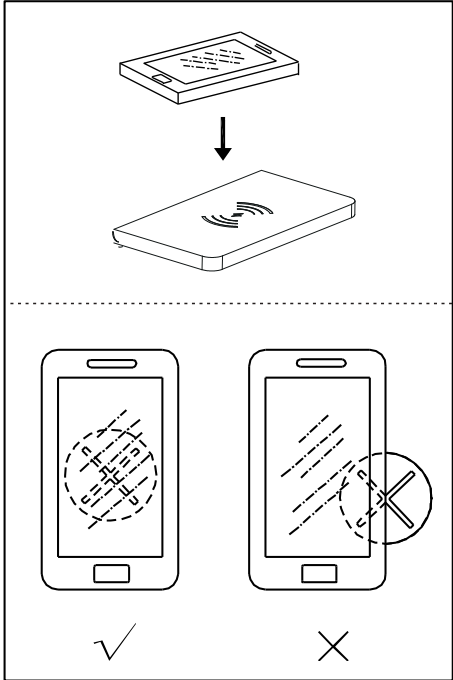

(BA) POZOR!

Prije početka montaže molimo pažljivo pročitajte sigurnosne upute!

(LT) DĖMESIO!

Norėdami saugiai ir teisingai sumontuoti šviestuvą vadovaukitės šia instrukcija!

(ET) HOIATUS!

Enne monteerimist lugege ohutusjuhised tähelepanelikult läbi!

(DA) OBS!

Læs sikkerhedsinformationen nøje, før du monterer produktet!

(NO) ADVARSEL!

Les sikkerhetsinformasjonen nøye før du monterer produktet!

(LV) UZMANĪBU!

Pirms montāžas uzmanīgi izlasiet drošības norādījumus!

(SR) UPOZORENJE!

Prije početka montaže, pažljivo pročitajte sigurnosne upute!

(UK) ПОПЕРЕДЖЕННЯ!

Перед розбиранням, будь ласка, уважно прочитайте інструкції з техніки безпеки!

USB-A USB-C

DC 5V 2.4A

230V~50Hz 1 x E14 max.40W