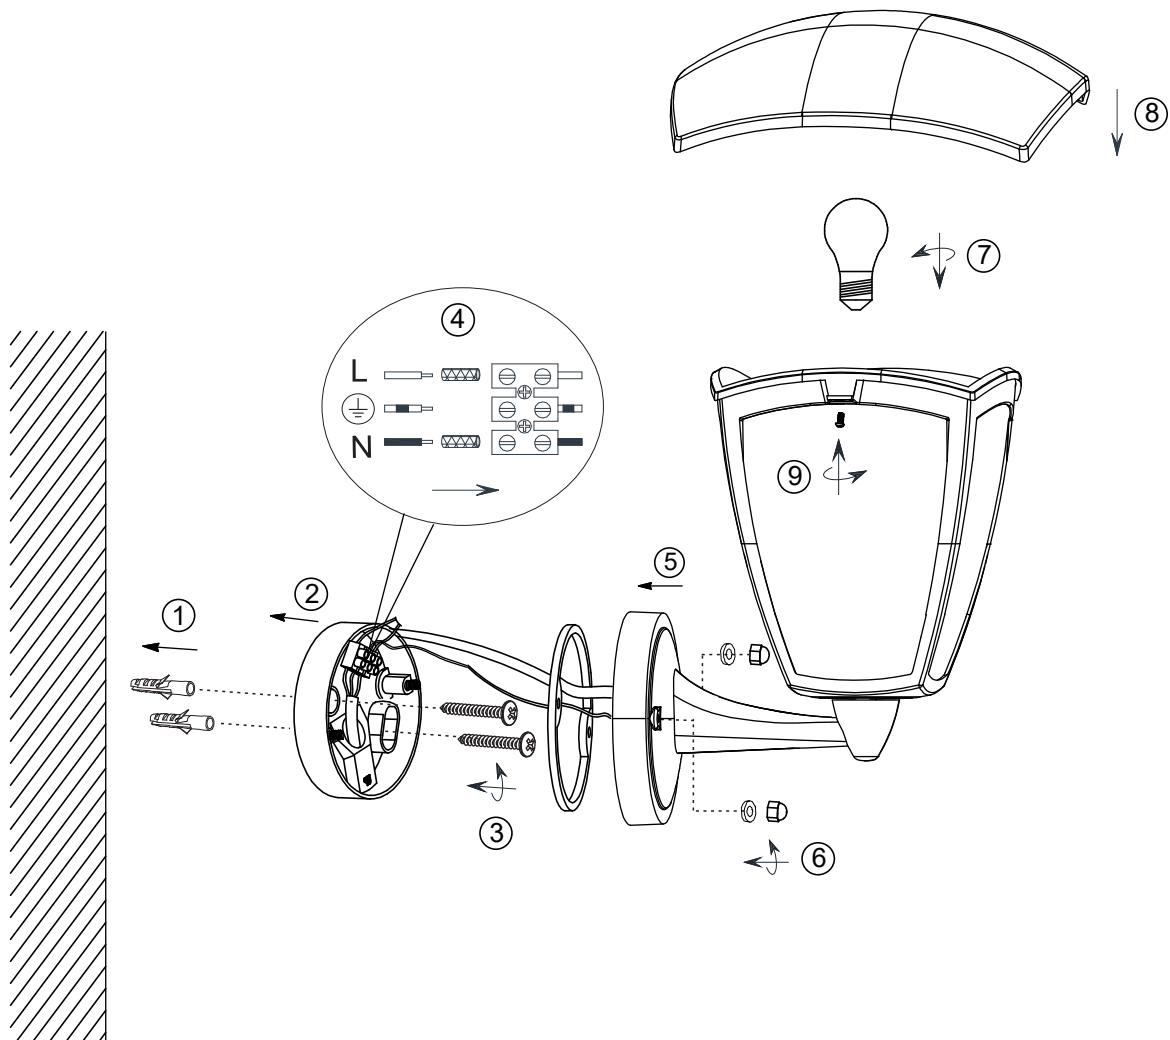

(SR) UPOZORENJE!

Prije početka montaže, pažljivo pročitajte sigurnosne upute!

(UK) ПОПЕРЕДЖЕННЯ!

Перед розбиранням, будь ласка, уважно прочитайте інструкції з техніки безпеки!

230V~50Hz, 1 x E27 max.10W

trio-lighting.com/
263260231