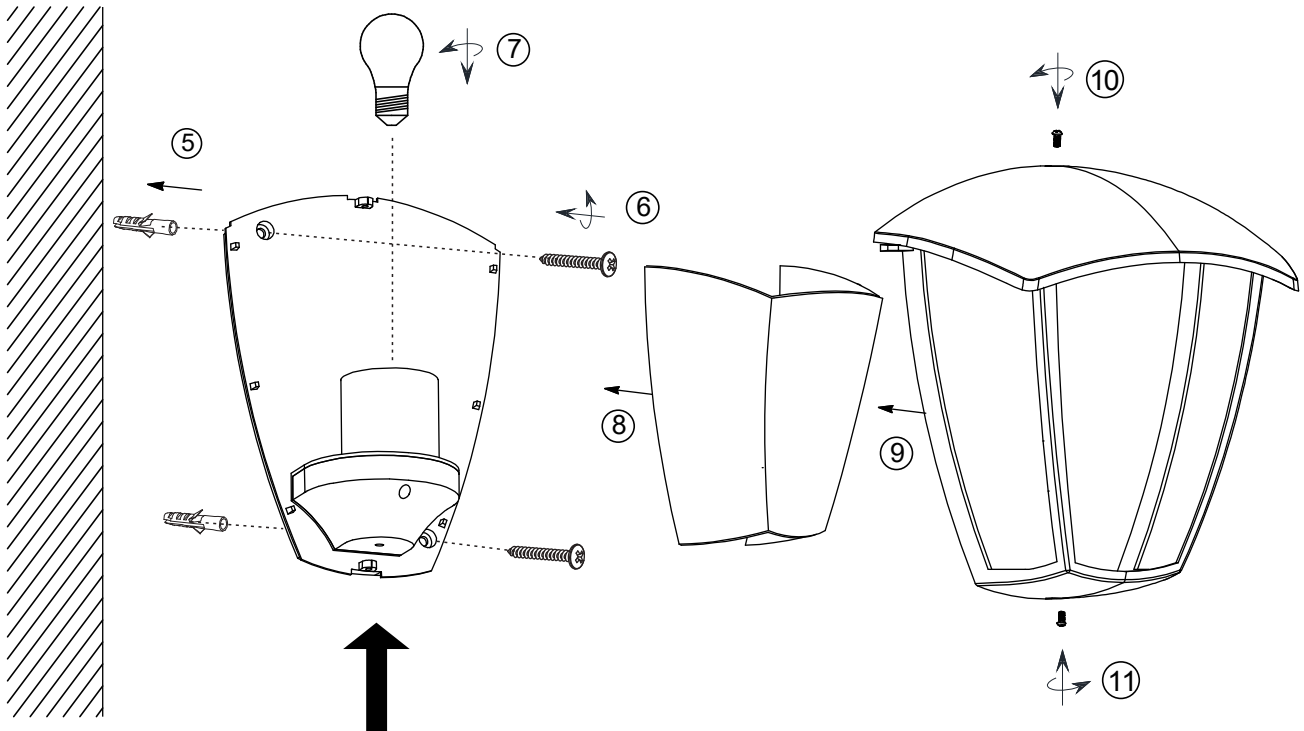

(SR) UPOZORENJE!

Prije početka montaže, pažljivo pročitajte sigurnosne upute!

(UK) ПОПЕРЕДЖЕННЯ!

Перед розбиранням, будь ласка, уважно прочитайте інструкції з техніки безпеки!

230V~50Hz, 1 x E27 max.10W

trio-lighting.com/
263260331