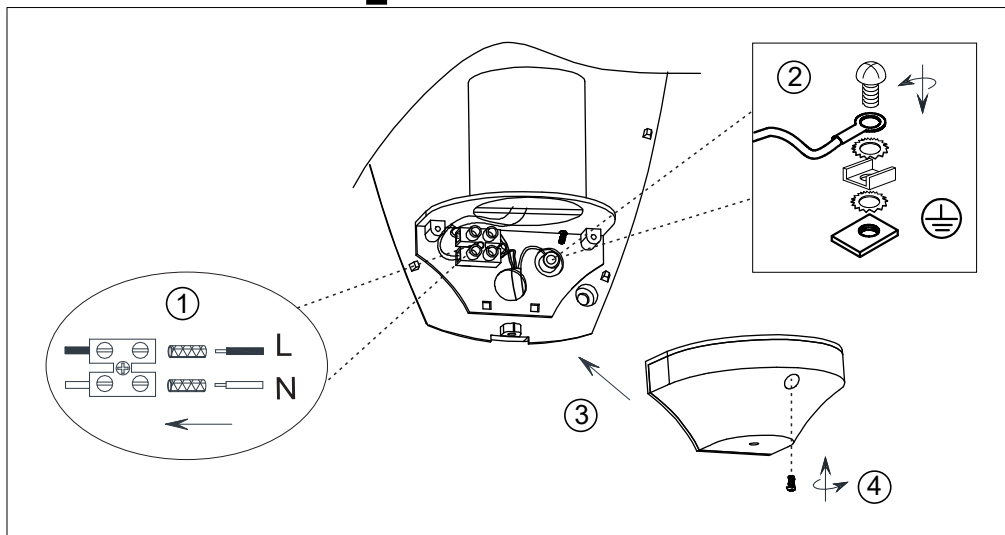

(SR) UPOZORENJE!

Prije početka montaže, pažljivo pročitajte sigurnosne upute!

(UK) ПОПЕРЕДЖЕННЯ!

Перед розбиранням, будь ласка, уважно прочитайте інструкції з техніки безпеки!

230V~50Hz, 1 x E27 max.10W

trio-lighting.com/
263260331