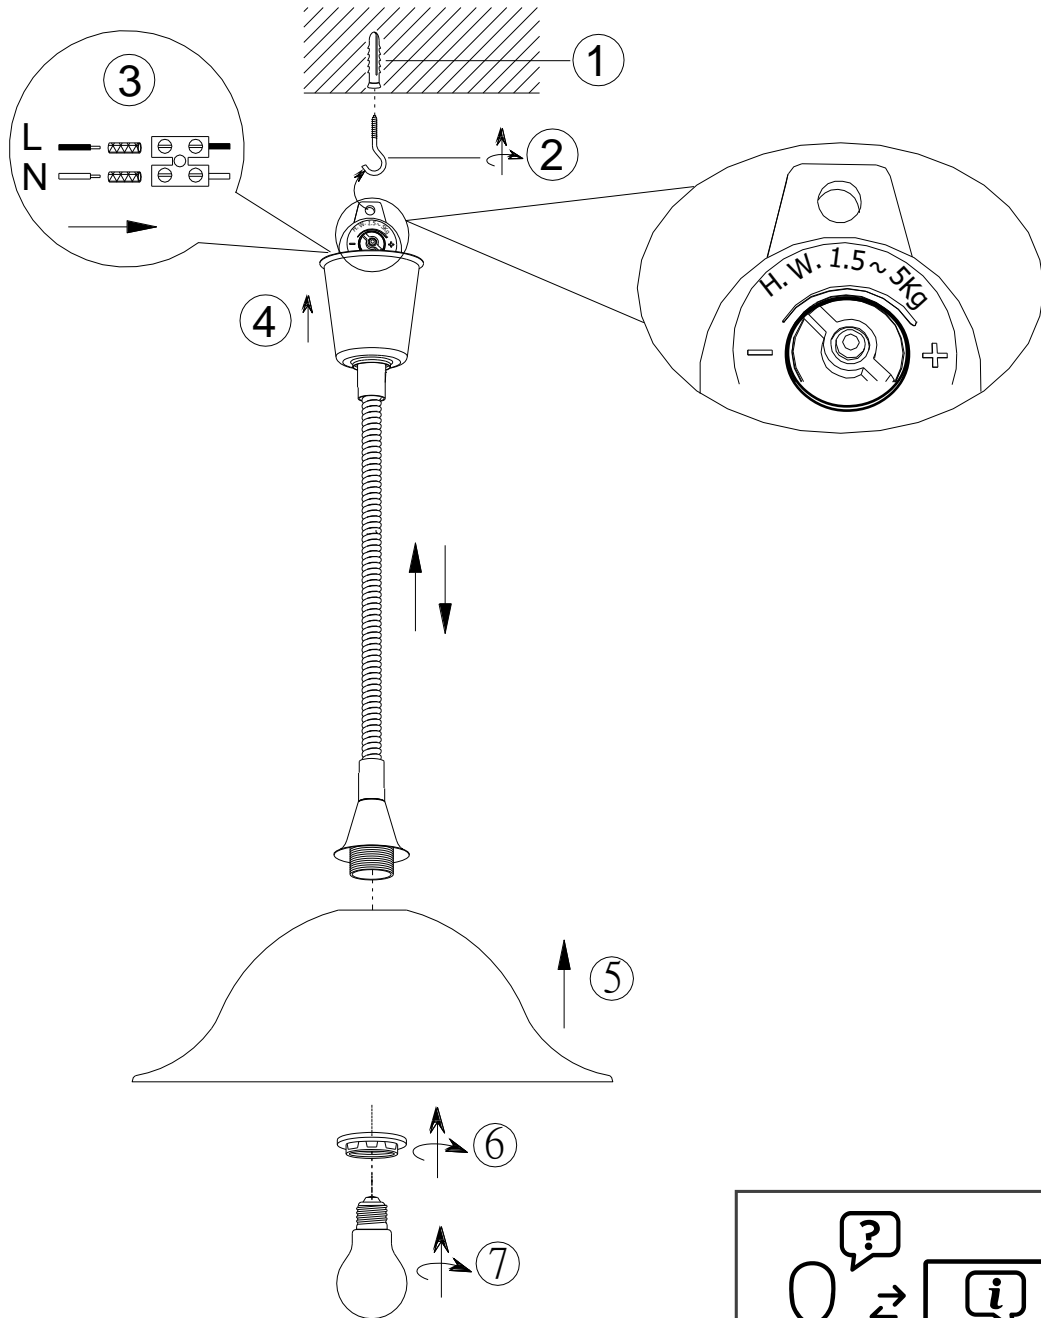

(SR) UPOZORENJE!

Prije početka montaže, pažljivo pročitajte sigurnosne upute!

(UK) ПОПЕРЕДЖЕННЯ!

Перед розбиранням, будь ласка, уважно прочитайте інструкції з техніки безпеки!

230V ~ 50Hz, 1x E27 / max. 40W