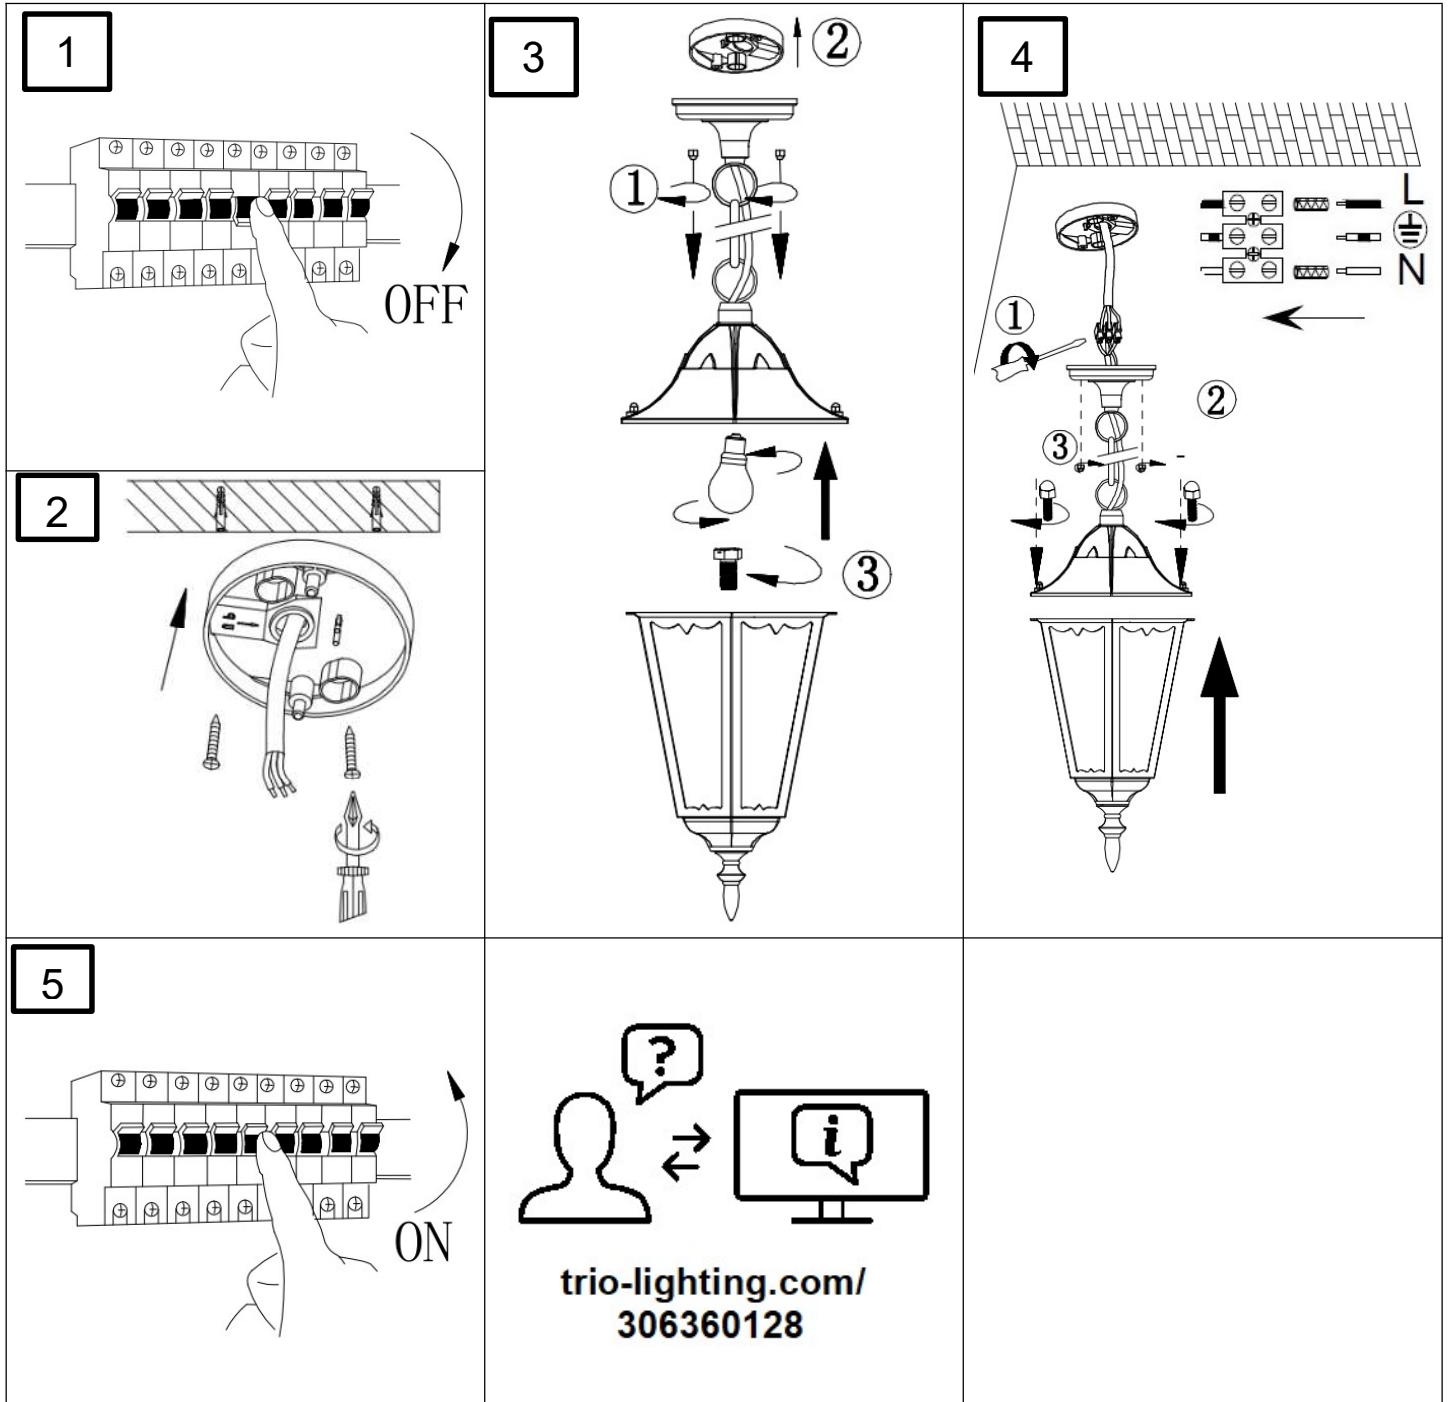

(SR) UPOZORENJE!

Prije početka montaže, pažljivo pročitajte sigurnosne upute!

(UK) ПОПЕРЕДЖЕННЯ!

Перед розбиранням, будь ласка, уважно прочитайте інструкції з техніки безпеки!

230V ~ 50Hz, 1 x E27 Max. 60W