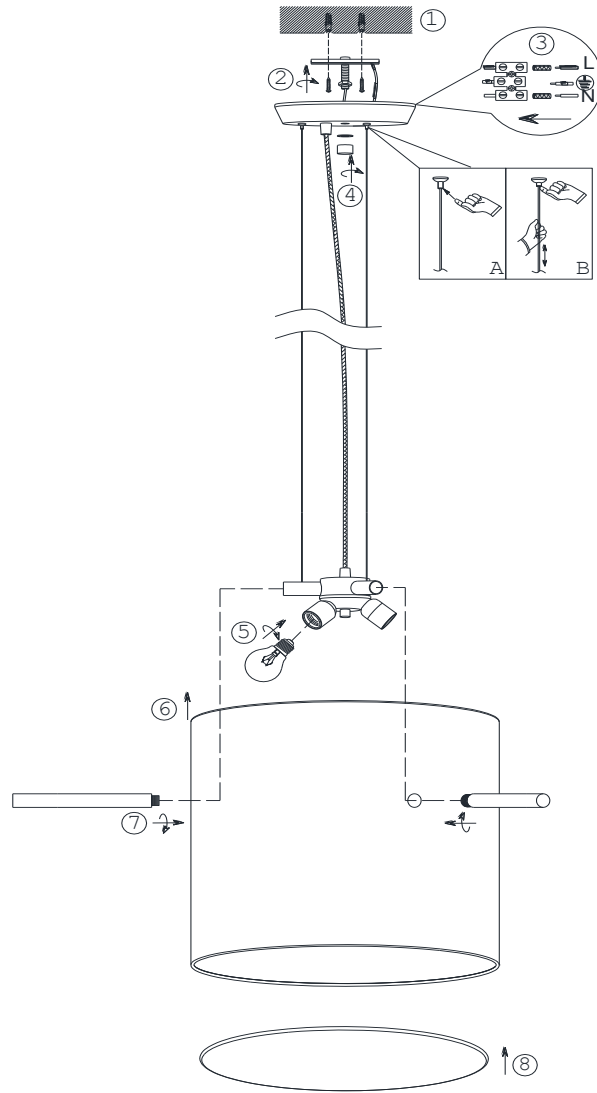

(SR) UPOZORENJE!

Prije početka montaže, pažljivo pročitajte sigurnosne upute!

(UK) ПОПЕРЕДЖЕННЯ!

Перед розбиранням, будь ласка, уважно прочитайте інструкції з техніки безпеки!

230V~50Hz
3 x E27 / max.60W

trio-lighting.com/
308300307