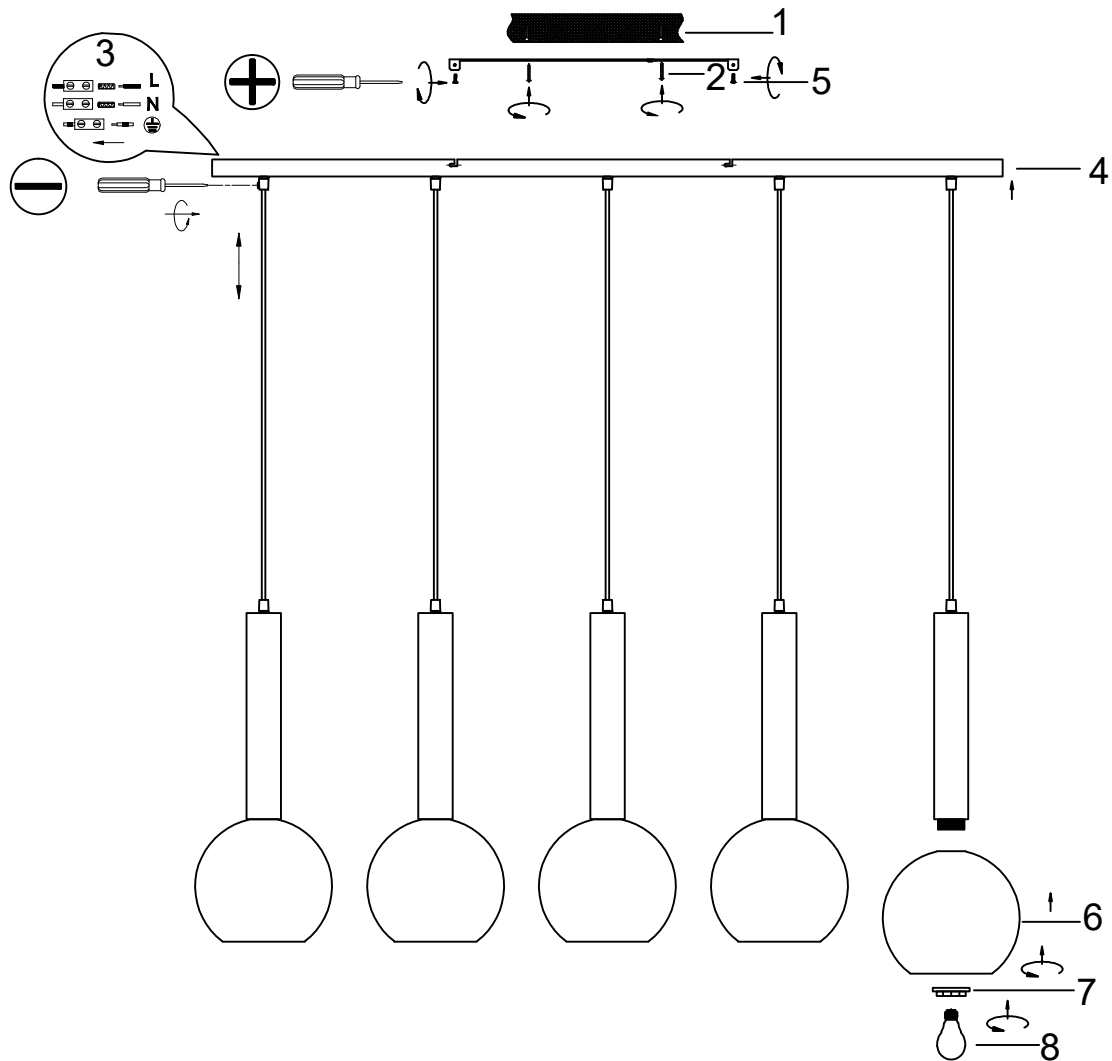

(SR) UPOZORENJE!

Prije početka montaže, pažljivo pročitajte sigurnosne upute!

(UK) ПОПЕРЕДЖЕННЯ!

Перед розбиранням, будь ласка, уважно прочитайте інструкції з техніки безпеки!

230V~50Hz, 5xE27 / max.28W

trio-lighting.com/
310300532