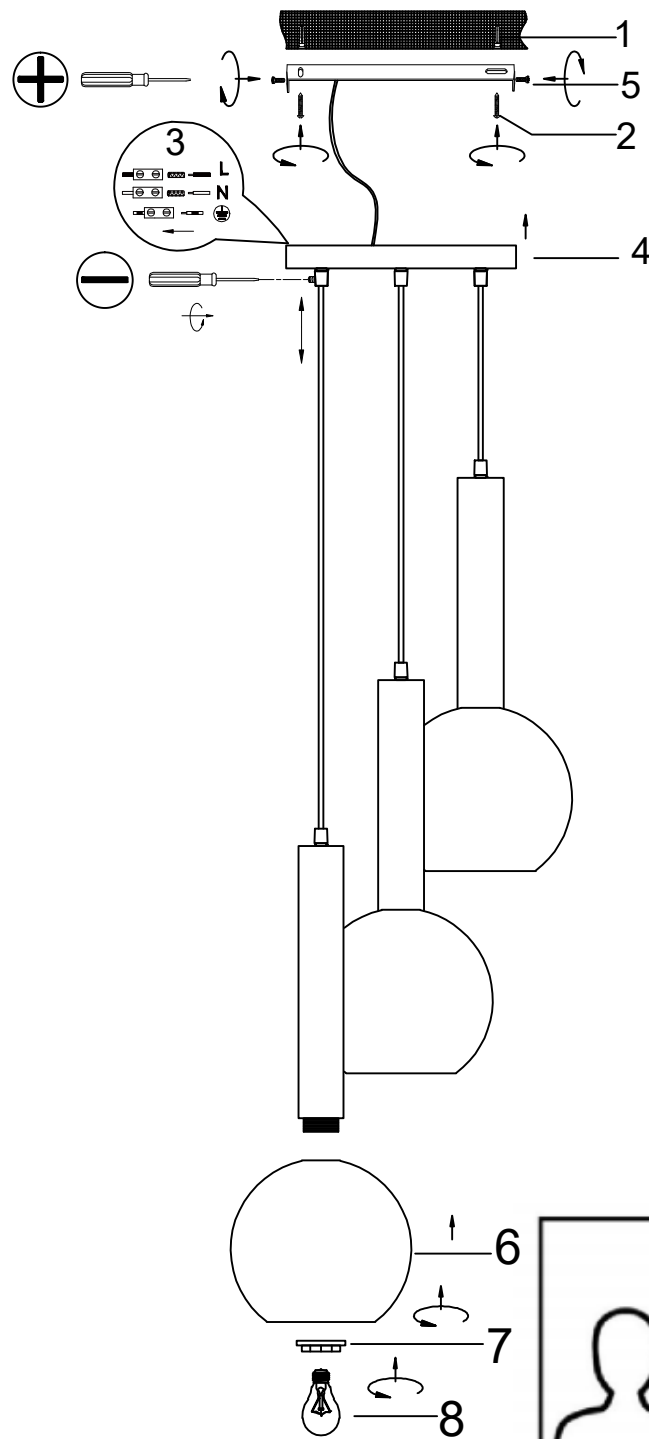

(SR) UPOZORENJE!

Prije početka montaže, pažljivo pročitajte sigurnosne upute!

(UK) ПОПЕРЕДЖЕННЯ!

Перед розбиранням, будь ласка, уважно прочитайте інструкції з техніки безпеки!

230V~50Hz, 3xE27 / max.28W

trio-lighting.com/
310390332