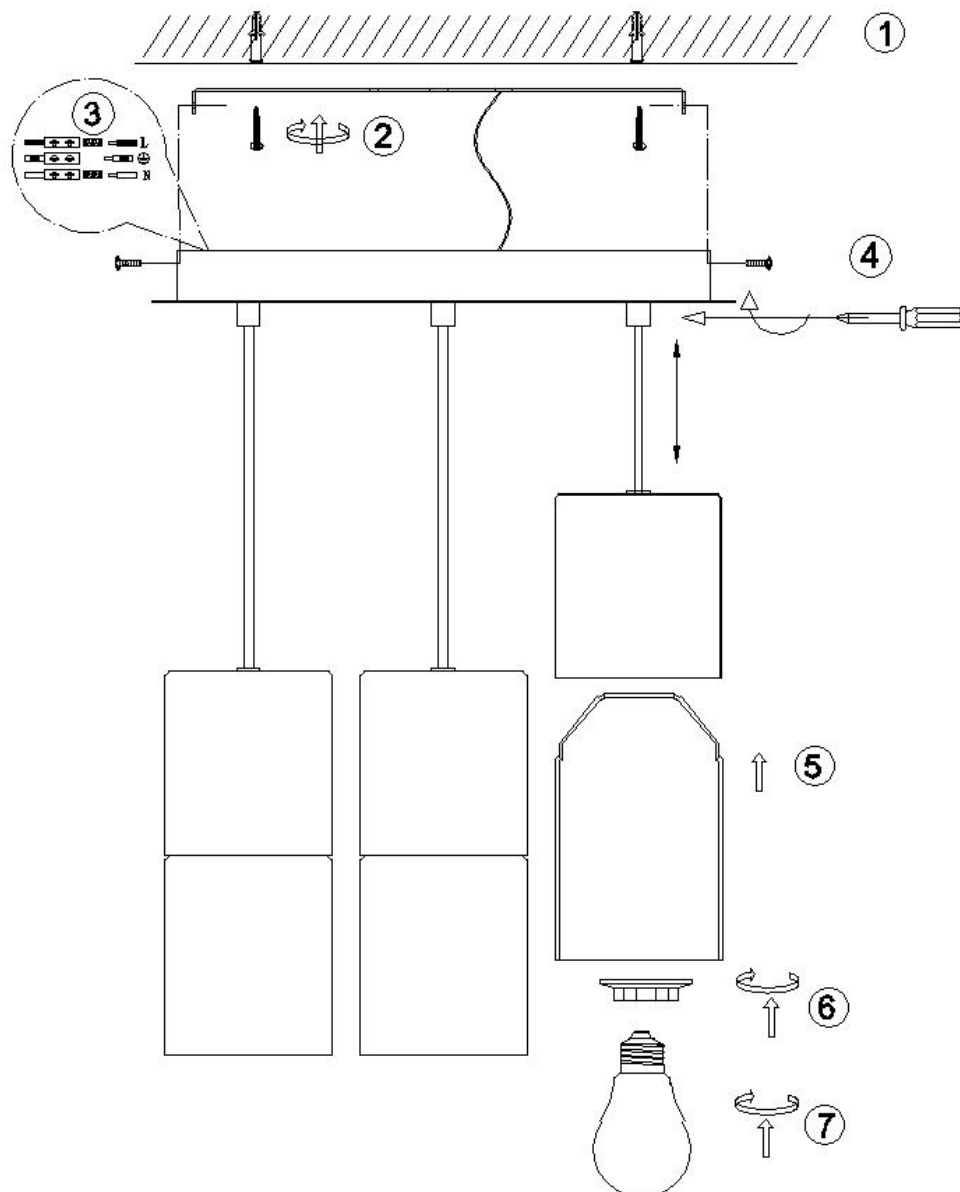

230V ~ 50Hz, 3 x E27 / max. 28W