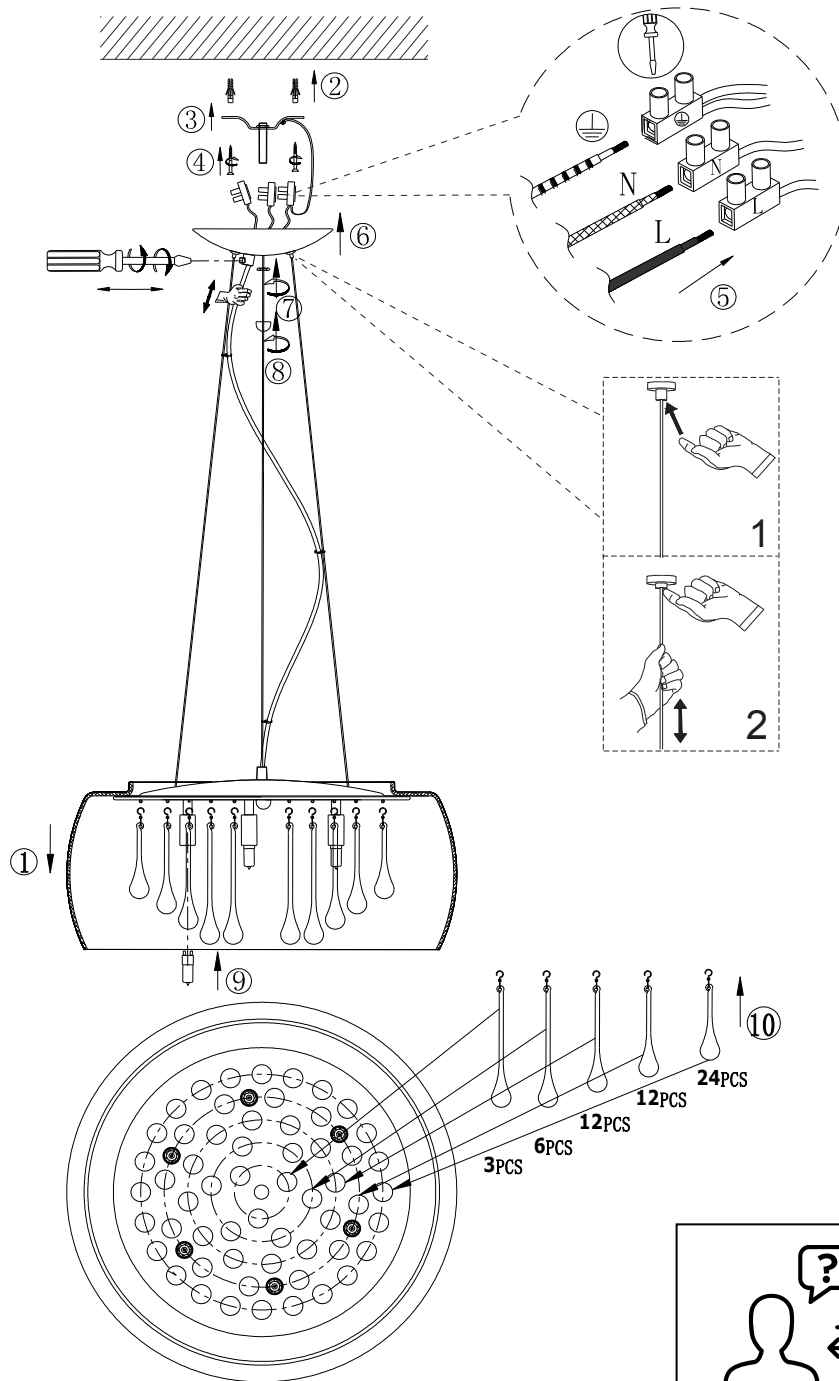

(SR) UPOZORENJE!

Prije početka montaže, pažljivo pročitajte sigurnosne upute!

(UK) ПОПЕРЕДЖЕННЯ!

Перед розбиранням, будь ласка, уважно прочитайте інструкції з техніки безпеки!

230V~50Hz, 6 x G9 max.42W

trio-lighting.com/
 311210606