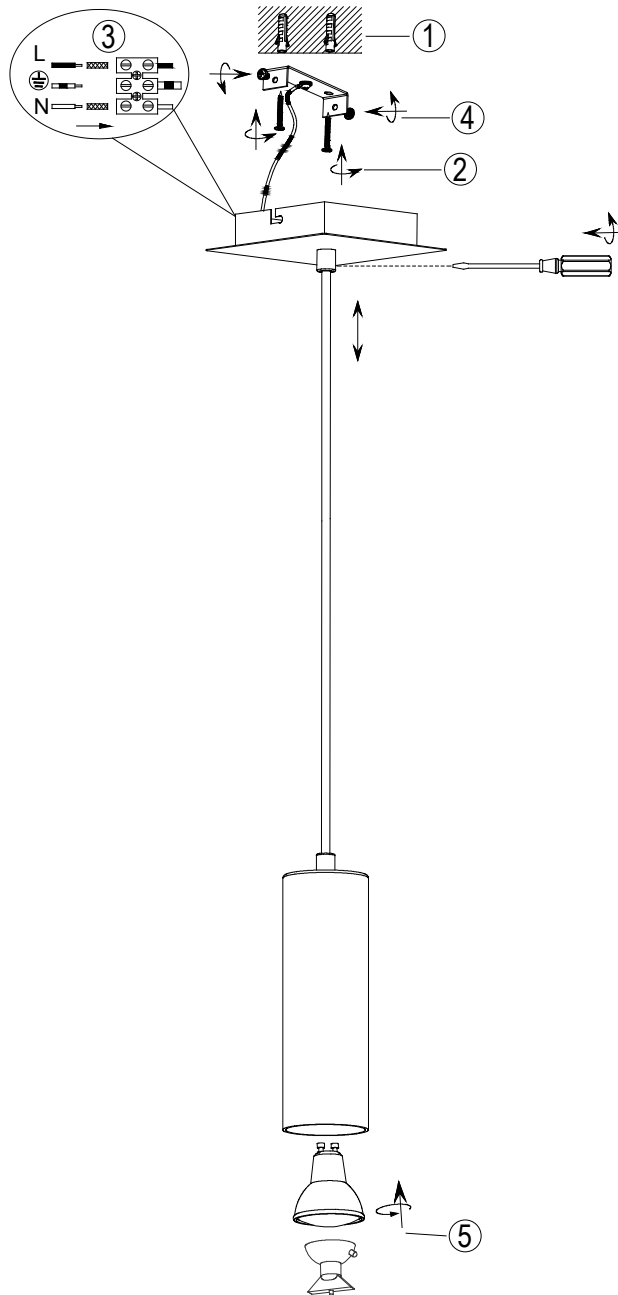

(SR) UPOZORENJE!

Prije početka montaže, pažljivo pročitajte sigurnosne upute!

230V~50Hz
1 x GU10 / max.35W

trio-lighting.com/
312400101