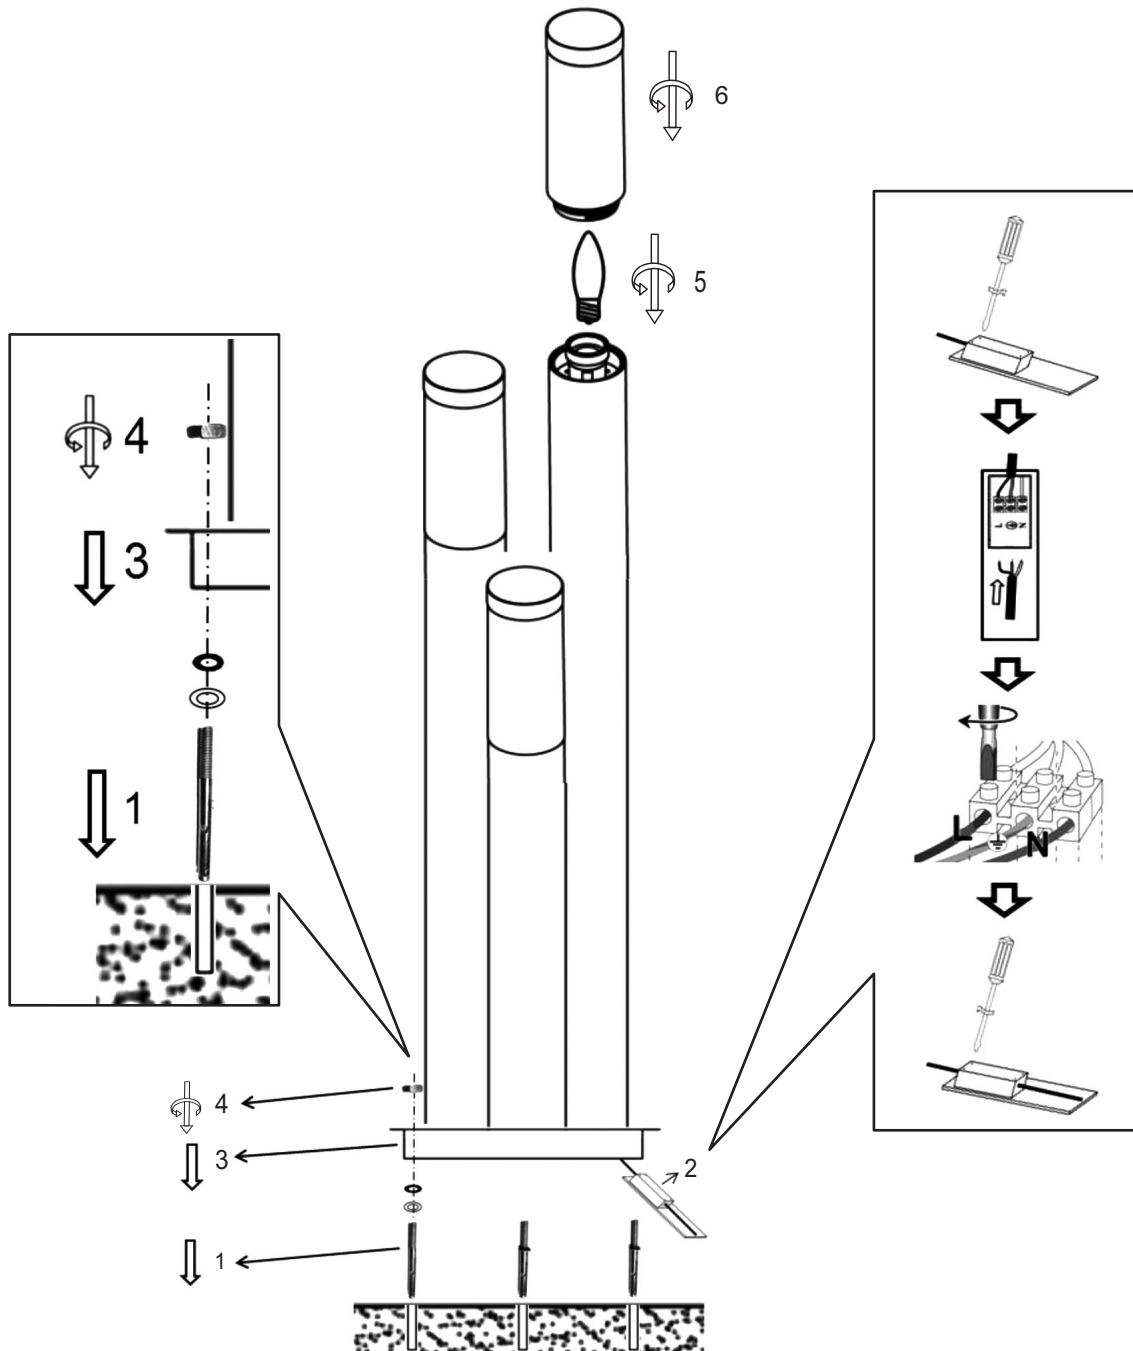

210X290MM

GLOBO

LIGHTING

3159-3

GLOBO Handels GmbH
St. Peter 38
A-9184 St. Jakob / Rosental
www.globo-lighting.com