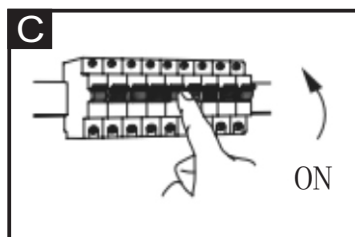

210X290MM

GLOBO

LIGHTING

3159-3

GLOBO Handels GmbH
St. Peter 38
A-9184 St. Jakob / Rosental
www.globo-lighting.com