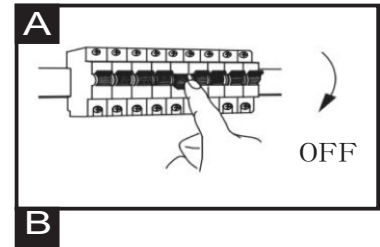

210X290MM

GLOBO

LIGHTING

3159-3

GLOBO Handels GmbH
St. Peter 38
A-9184 St. Jakob / Rosental
www.globo-lighting.com