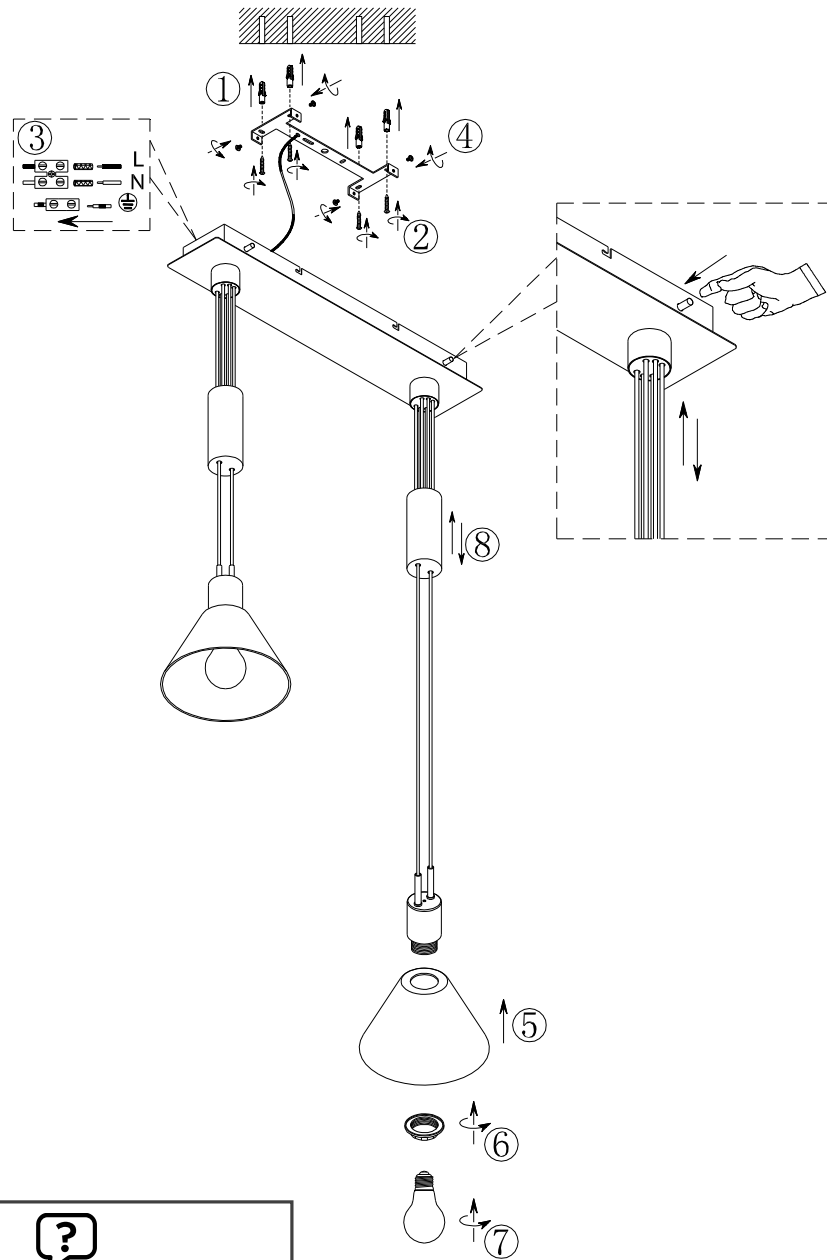

Norėdami saugiai ir teisingai sumontuoti šviestuv vadovaukitės šia instrukcija!

**(ET) HOIATUS!**

Enne monteerimist lugege ohutusjuhised tähelepanelikult läbi!

**(DA) OBS!**

Læs sikkerhedsinformationen nøje, før du monterer produktet!

**(UK) ПОПЕРЕДЖЕННЯ!**

Перед розбиранням, будь ласка, уважно прочитайте інструкції з техніки безпеки!

  
[trio-lighting.com/](http://trio-lighting.com/)  
 319500232

**230V~50Hz**  
**2 x E27 / max.40W**