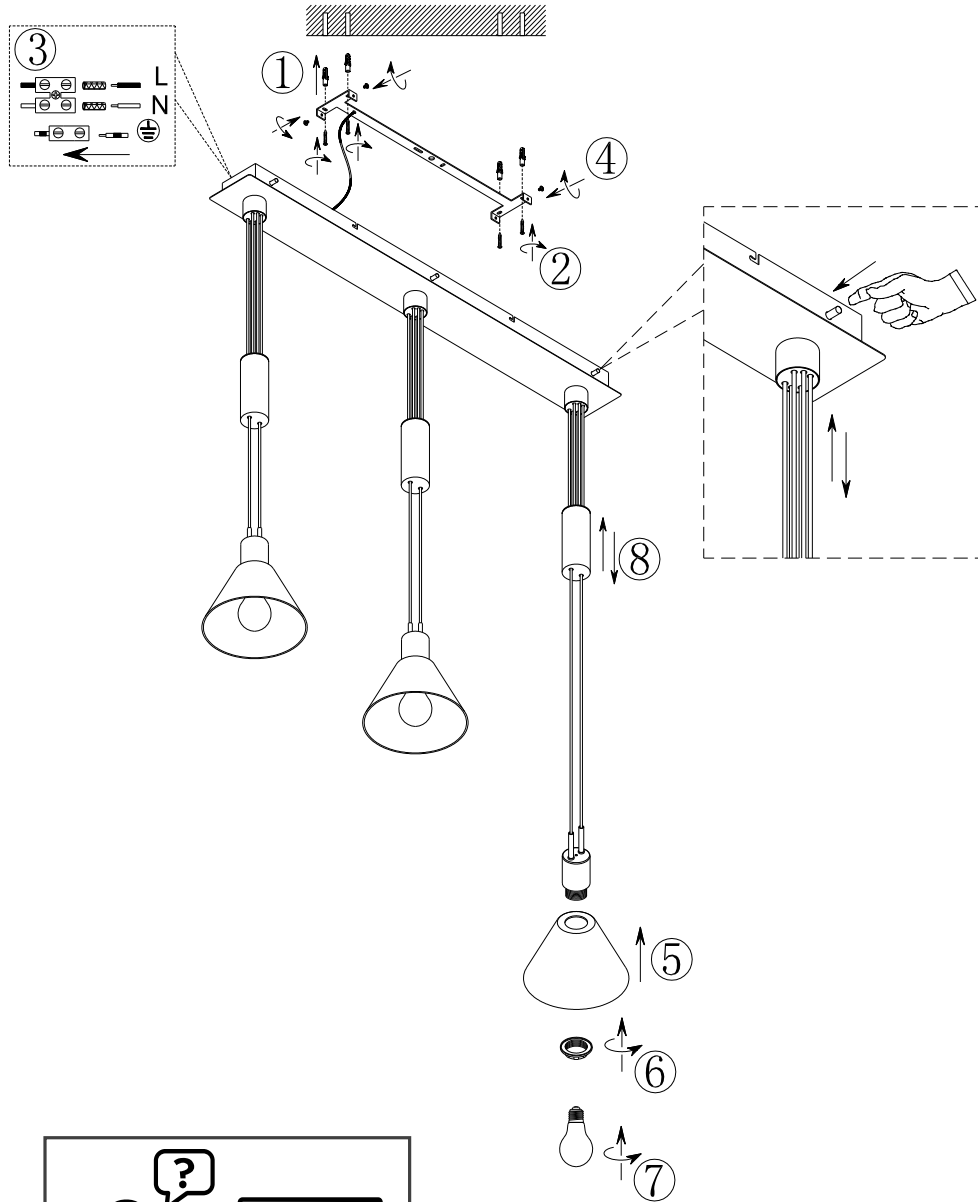

Norėdami saugiai ir teisingai sumontuoti šviestuv vadovaukitės šia instrukcija!

**(ET) HOIATUS!**

Enne monteerimist lugege ohutusjuhised tähelepanelikult läbi!

**(DA) OBS!**

Læs sikkerhedsinformationen nøje, før du monterer produktet!

**(UK) ПОПЕРЕДЖЕННЯ!**

Перед розбиранням, будь ласка, уважно прочитайте інструкції з техніки безпеки!

  
[trio-lighting.com/](http://trio-lighting.com/)  
319500332

**230V~50Hz**  
**3 x E27 / max.40W**