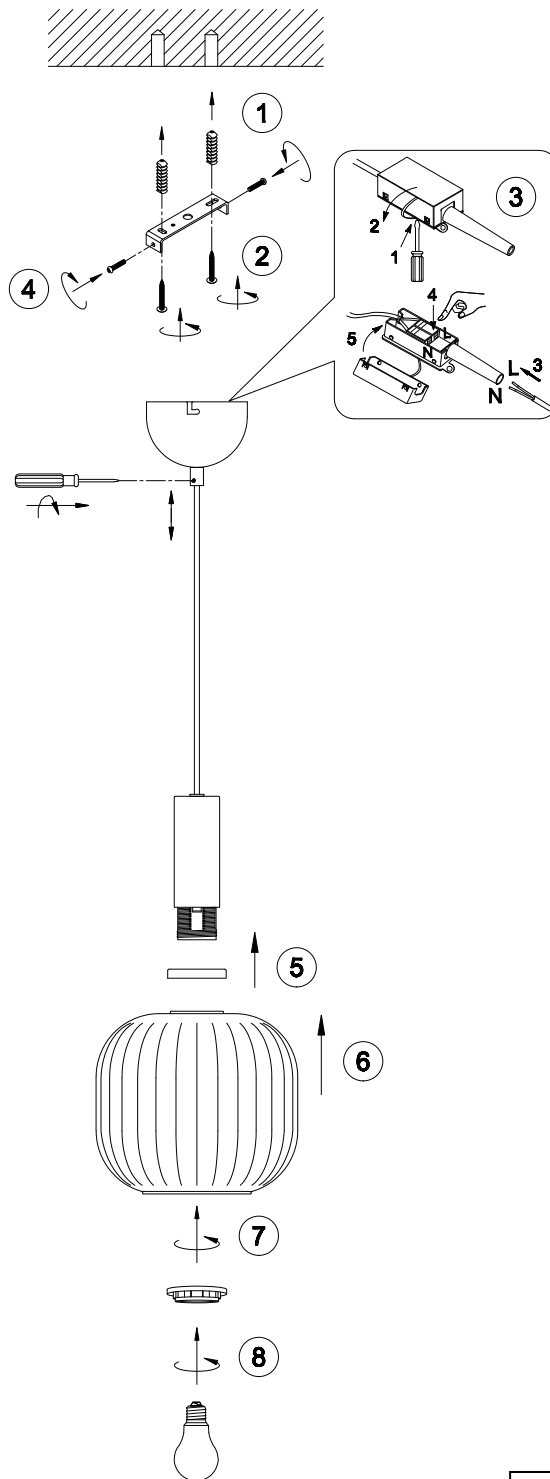

**(UK) ПОПЕРЕДЖЕННЯ!**

Перед розбиранням, будь ласка, уважно прочитайте інструкції з техніки безпеки!

230V ~ 50Hz, 1 x E27 / max.10W

trio-lighting.com/  
319800108