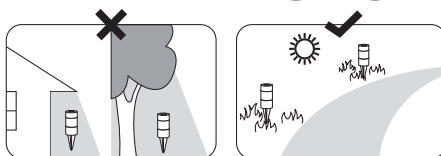

A5 142X210mm

**GLOBO**  
LIGHTING  
www.globo-lighting.com

**33254-16**  
**33254-3**

GLOBO Handels GmbH  
Gewerbestraße 3  
A-9184 St.Peter