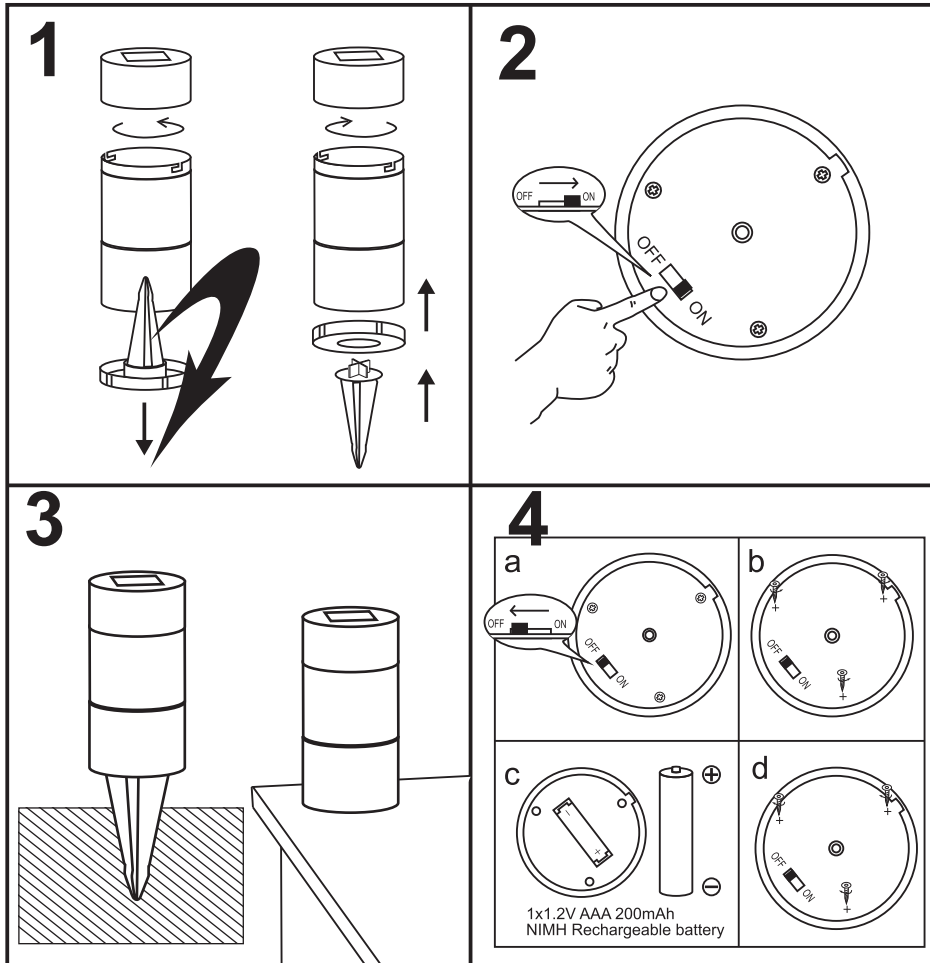

A5 142X210mm

**GLOBO**  
LIGHTING  
www.globo-lighting.com

**33254-16**  
**33254-3**

GLOBO Handels GmbH  
Gewerbestraße 3  
A-9184 St.Peter