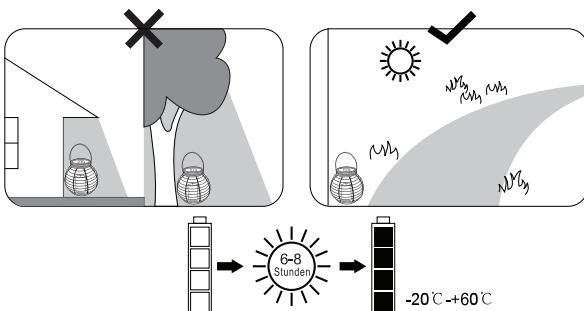

180x244mm

GLOBO

LIGHTING

33283

- LED
- SOLAR
- ~6-8 hours
- IP44
- AKKU incl.

www.globo-lighting.com
GLOBO Handels GmbH
Gewerbestr. 3
A-9184 Sankt Peter