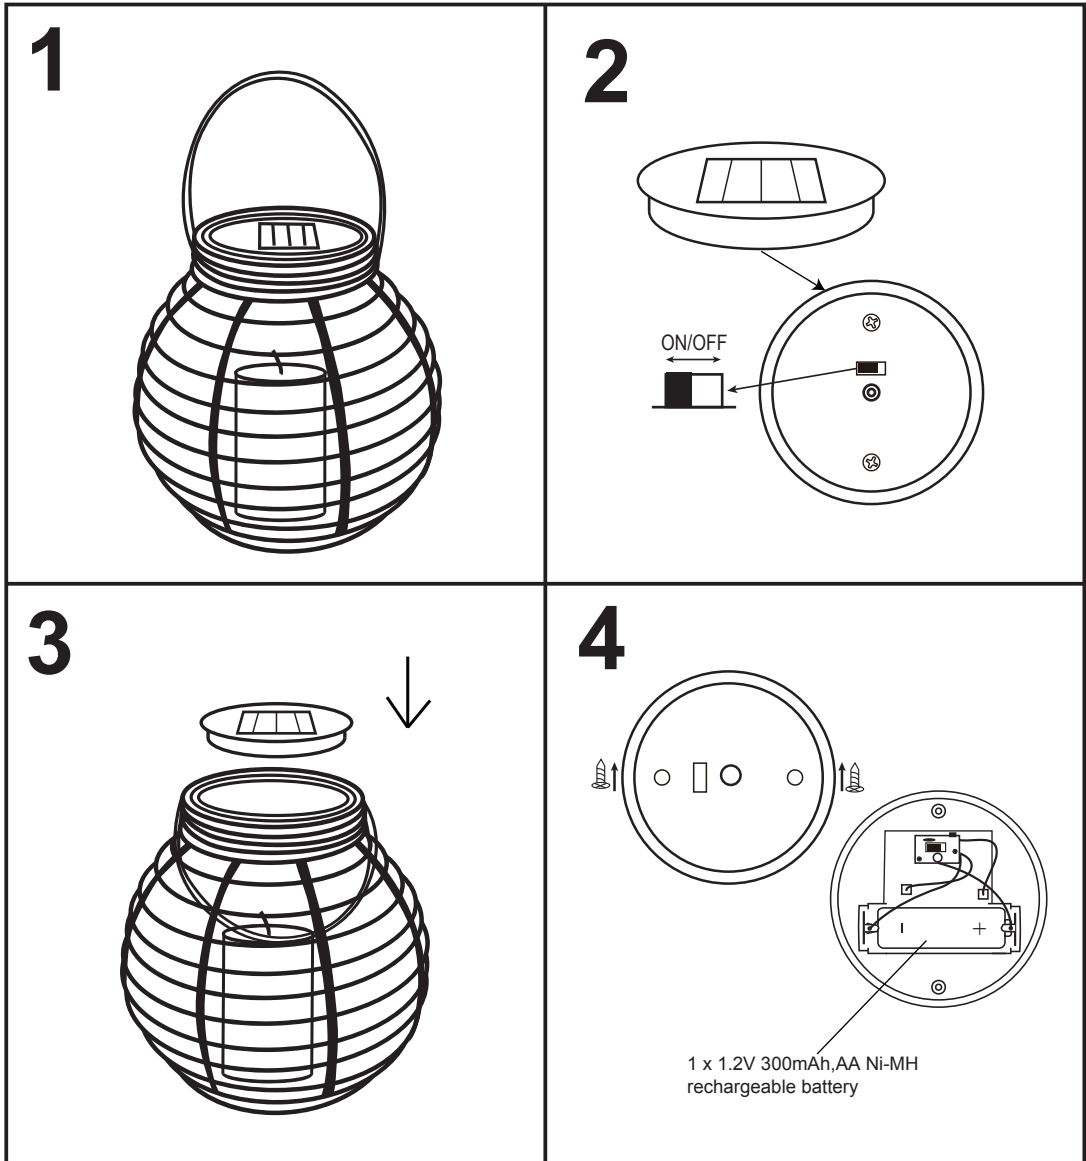

180x244mm

GLOBO

LIGHTING

33283

- LED
- SOLAR
- ~6-8 hours
- IP44
- AKKU incl.

www.globo-lighting.com
GLOBO Handels GmbH
Gewerbestr. 3
A-9184 Sankt Peter